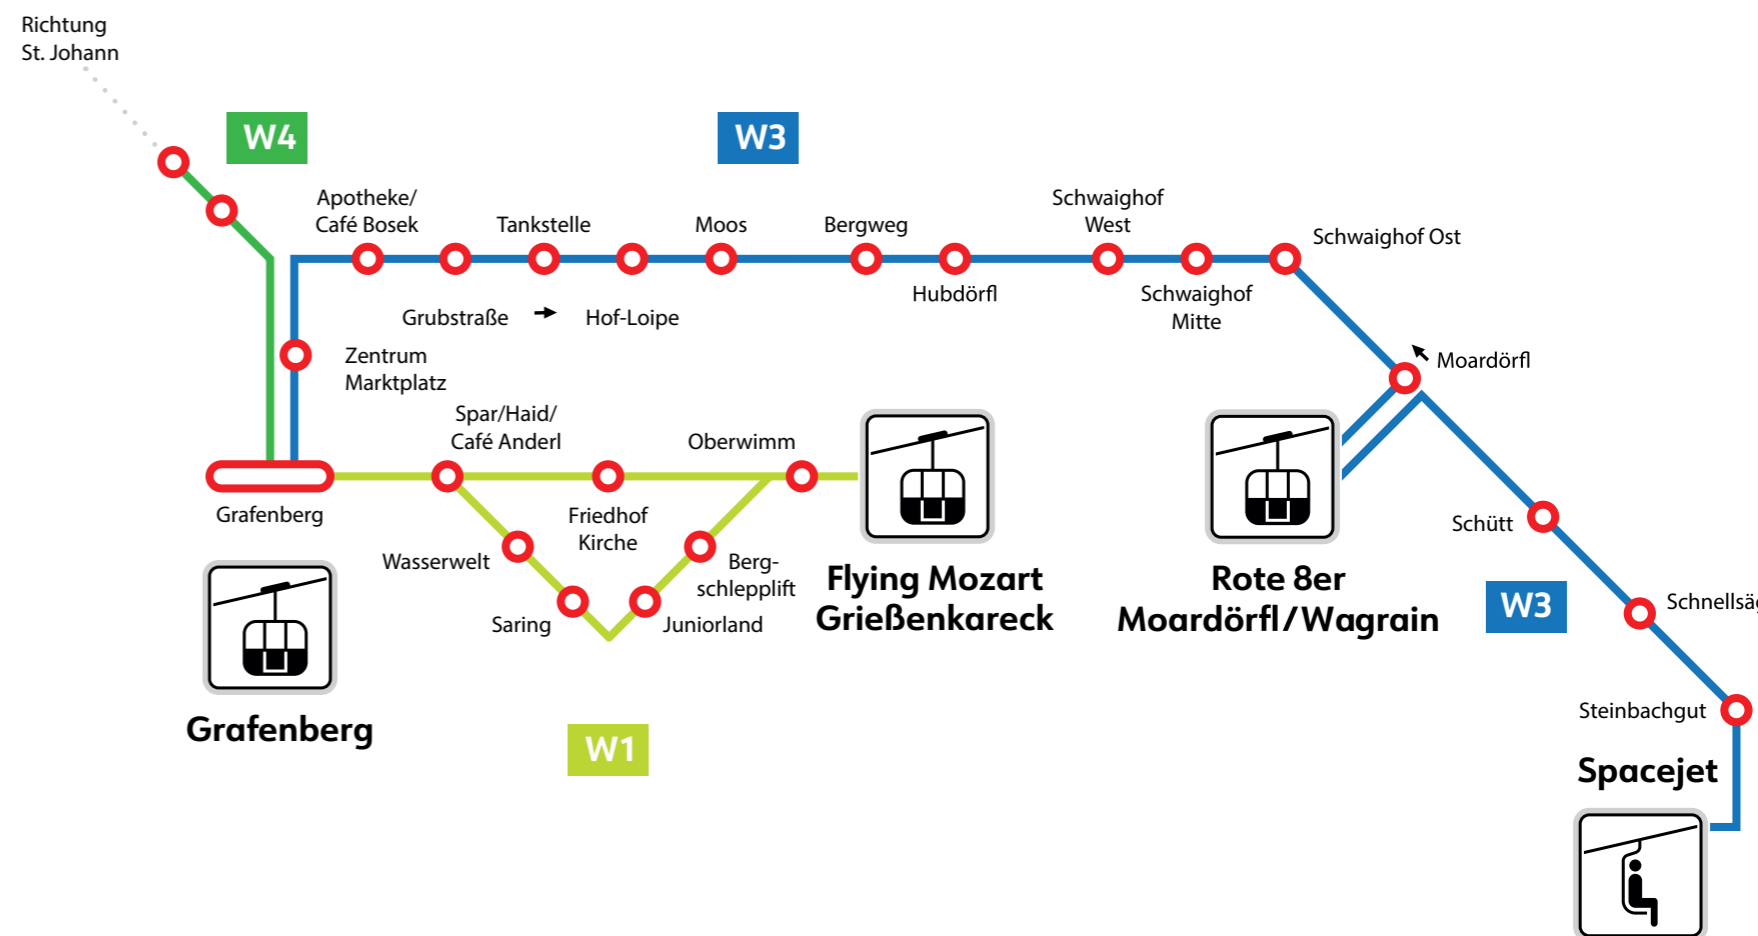

Grafenberg

Grafenberg - Rote 8er - Spacejet

Abfahrtszeiten *Departure times*

Nebensaison *Off Season*

Täglich *daily*

Stunden <i>Hours</i>	Minuten <i>Minutes</i>
8	30
9	00
10	00
11	00
12	00
13	00
14	00
15	00
16	00
17	00

Grafenberg - Rote 8er - Spacejet

Abfahrtszeiten *Departure times*

Nebensaison *Off Season*

Täglich *daily*

Stunden <i>Hours</i>	Minuten <i>Minutes</i>
8	30
9	00
10	00
11	00
12	00
13	00
14	00
15	00
16	00
17	00

Mund-Nasenschutz Pflicht
Compulsory use of face mask

Grafenberg - Rote 8er - Spacejet

Abfahrtszeiten *Departure times*

Nebensaison *Off Season*

Täglich *daily*

Stunden <i>Hours</i>	Minuten <i>Minutes</i>
8	31
9	01
10	01
11	01
12	01
13	01
14	01
15	01
16	01
17	01

Mund-Nasenschutz Pflicht
Compulsory use of face mask

Tankstelle

Grafenberg - Rote 8er - Spacejet

Abfahrtszeiten *Departure times*

Nebensaison *Off Season*

Täglich *daily*

Stunden <i>Hours</i>	Minuten <i>Minutes</i>
8	32
9	02
10	02
11	02
12	02
13	02
14	02
15	02
16	02
17	02