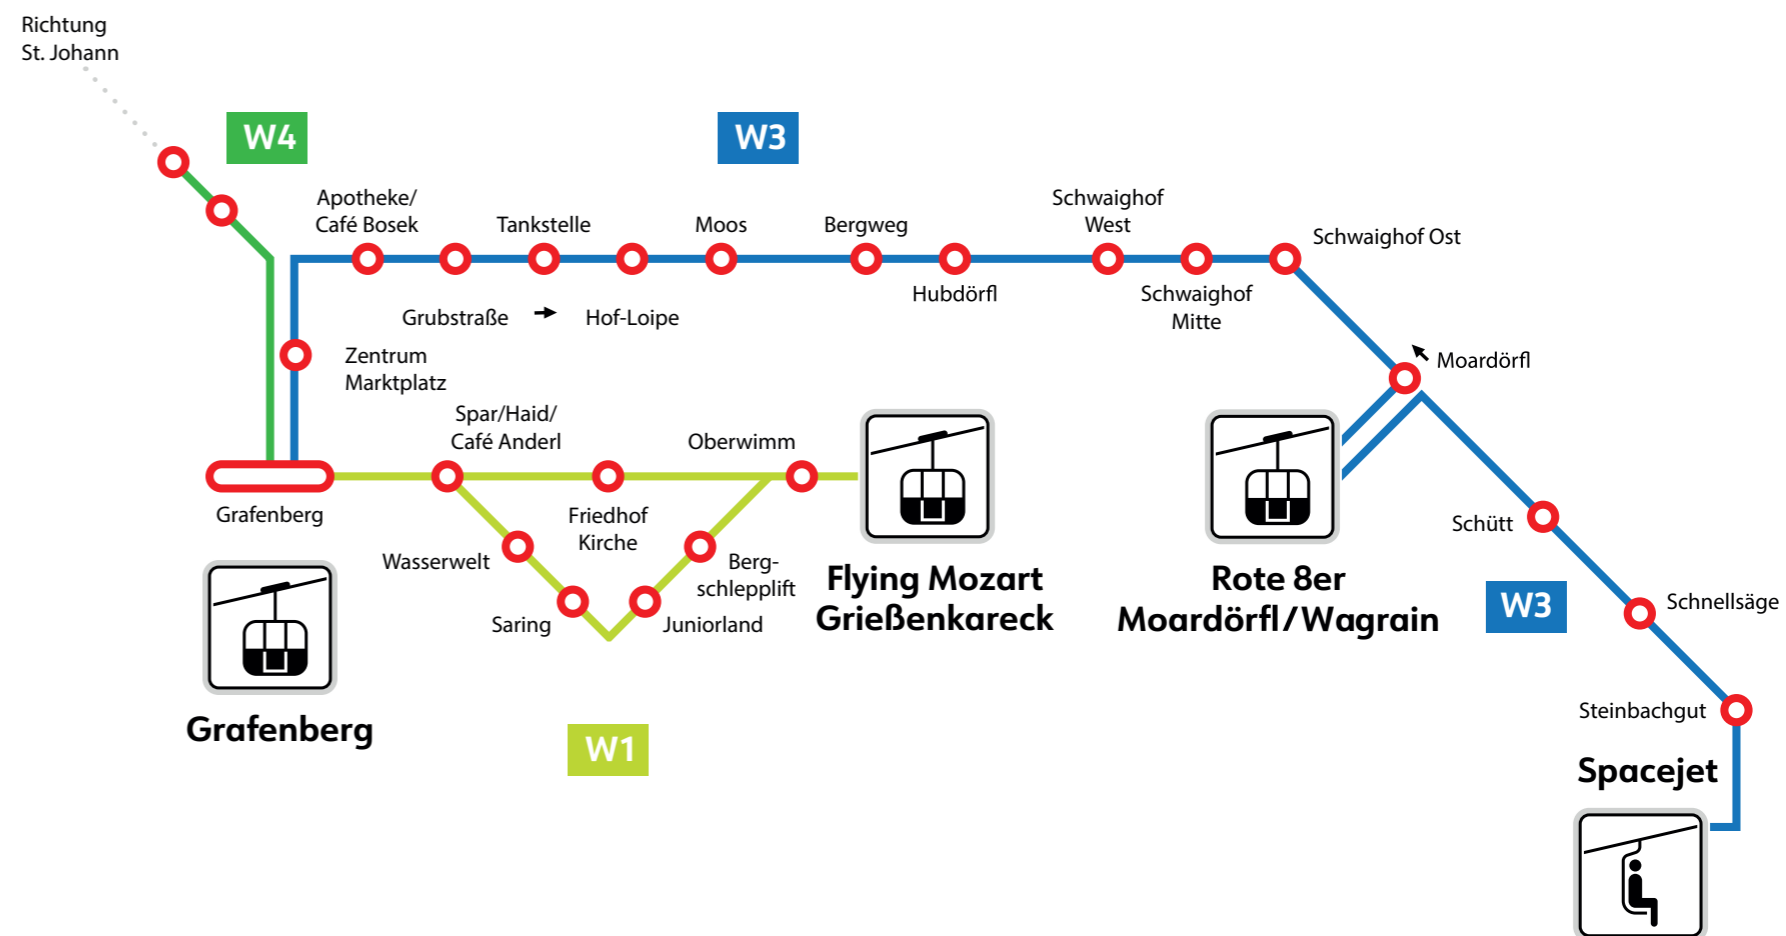

Mund-Nasenschutz Pflicht
Compulsory use of face mask

Grafenberg - Rote 8er - Spacejet

Abfahrtszeiten *Departure times*

Nebensaison *Off Season*

Täglich *daily*

Stunden <i>Hours</i>	Minuten <i>Minutes</i>
8	39
9	09
10	09
11	09
12	09
13	09
14	09
15	09
16	09
17	09

Mund-Nasenschutz Pflicht
Compulsory use of face mask

Rote 8er

Grafenberg - Rote 8er - Spacejet

Abfahrtszeiten *Departure times*

Nebensaison *Off Season*

Täglich *daily*

Stunden <i>Hours</i>	Minuten <i>Minutes</i>
8	41
9	11
10	11
11	11
12	11
13	11
14	11
15	11
16	11
17	11

Grafenberg - Rote 8er - Spacejet

Abfahrtszeiten *Departure times*

Nebensaison *Off Season*

Täglich *daily*

Stunden <i>Hours</i>	Minuten <i>Minutes</i>
8	43
9	13
10	13
11	13
12	13
13	13
14	13
15	13
16	13
17	13

Mund-Nasenschutz Pflicht
Compulsory use of face mask

Grafenberg - Rote 8er - Spacejet

Abfahrtszeiten *Departure times*

Nebensaison *Off Season*

Täglich *daily*

Stunden <i>Hours</i>	Minuten <i>Minutes</i>
8	44
9	14
10	14
11	14
12	14
13	14
14	14
15	14
16	14
17	14