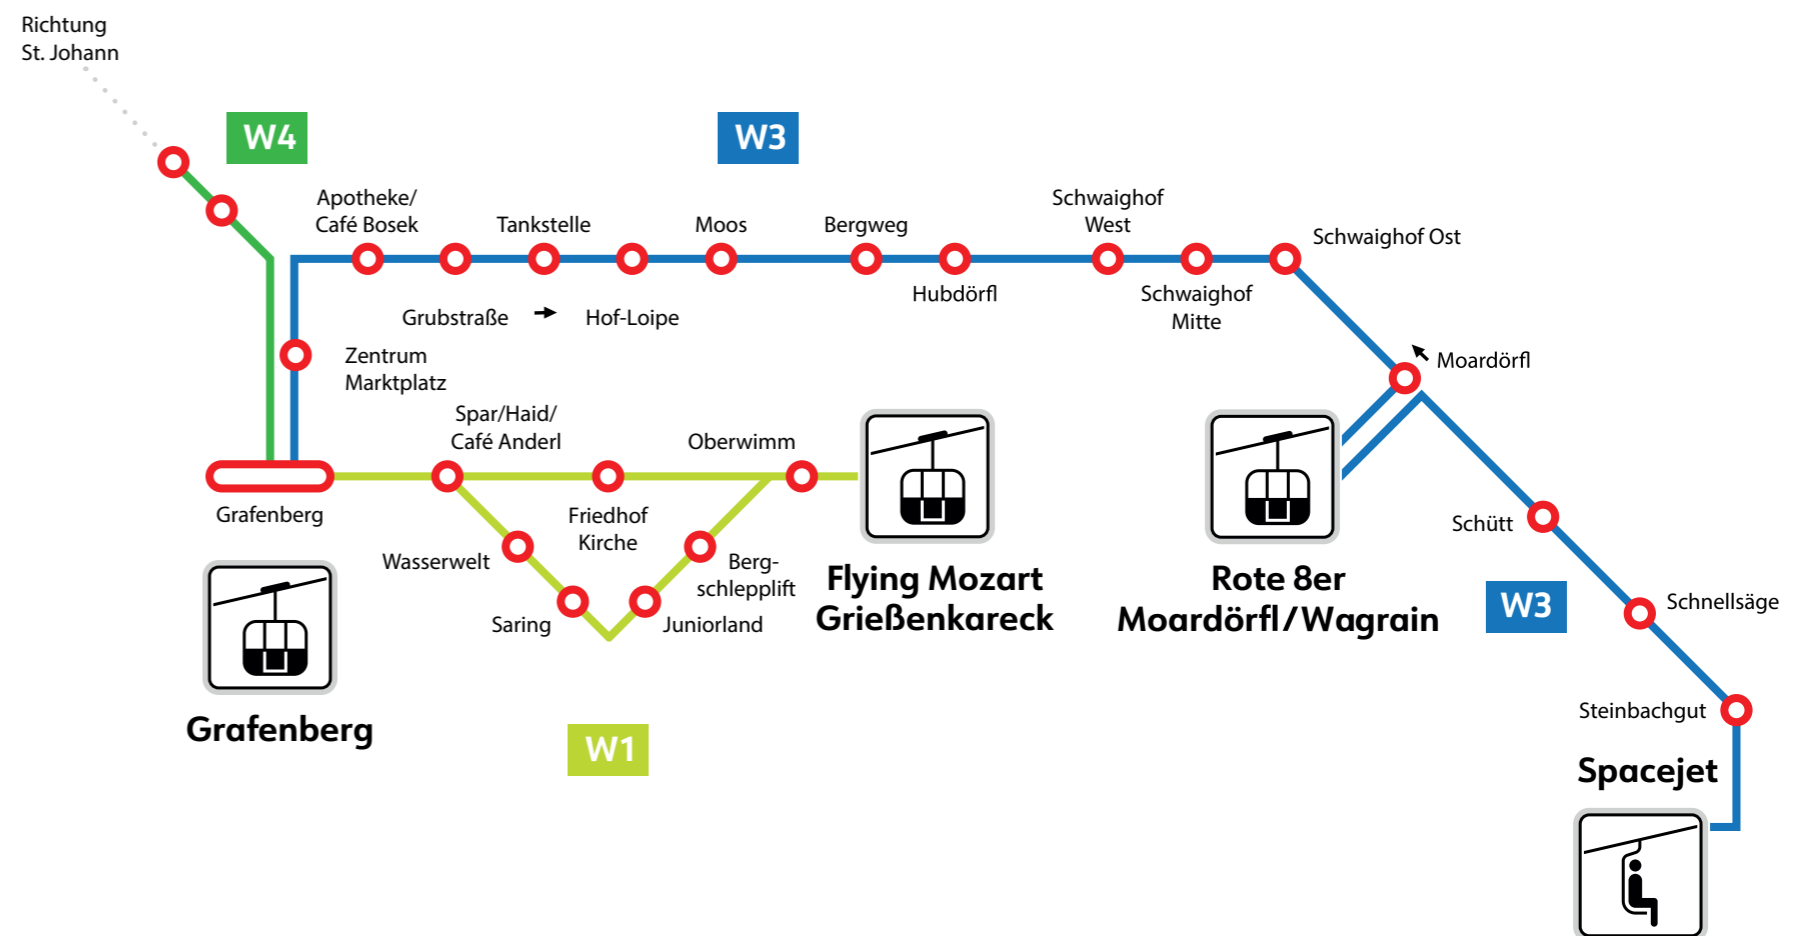

Rote 8er

Spacejet - Rote 8er - Grafenberg

Abfahrtszeiten *Departure times*

Nebensaison *Off Season*

Täglich *daily*

Stunden <i>Hours</i>	Minuten <i>Minutes</i>
8	40
9	40
10	40
11	40
12	40
13	40
14	40
15	40
16	40

Spacejet - Rote 8er - Grafenberg

Abfahrtszeiten *Departure times*

Nebensaison *Off Season*

Täglich *daily*

Stunden <i>Hours</i>	Minuten <i>Minutes</i>	
8	10	40
9		40
10		40
11		40
12		40
13		40
14		40
15		40
16		40

Mund-Nasenschutz Pflicht
Compulsory use of face mask

Schwaighof Ost

Spacejet - Rote 8er - Grafenberg

Abfahrtszeiten *Departure times*

Nebensaison *Off Season*

Täglich *daily*

Stunden <i>Hours</i>	Minuten <i>Minutes</i>	
8	12	42
9		42
10		42
11		42
12		42
13		42
14		42
15		42
16		42