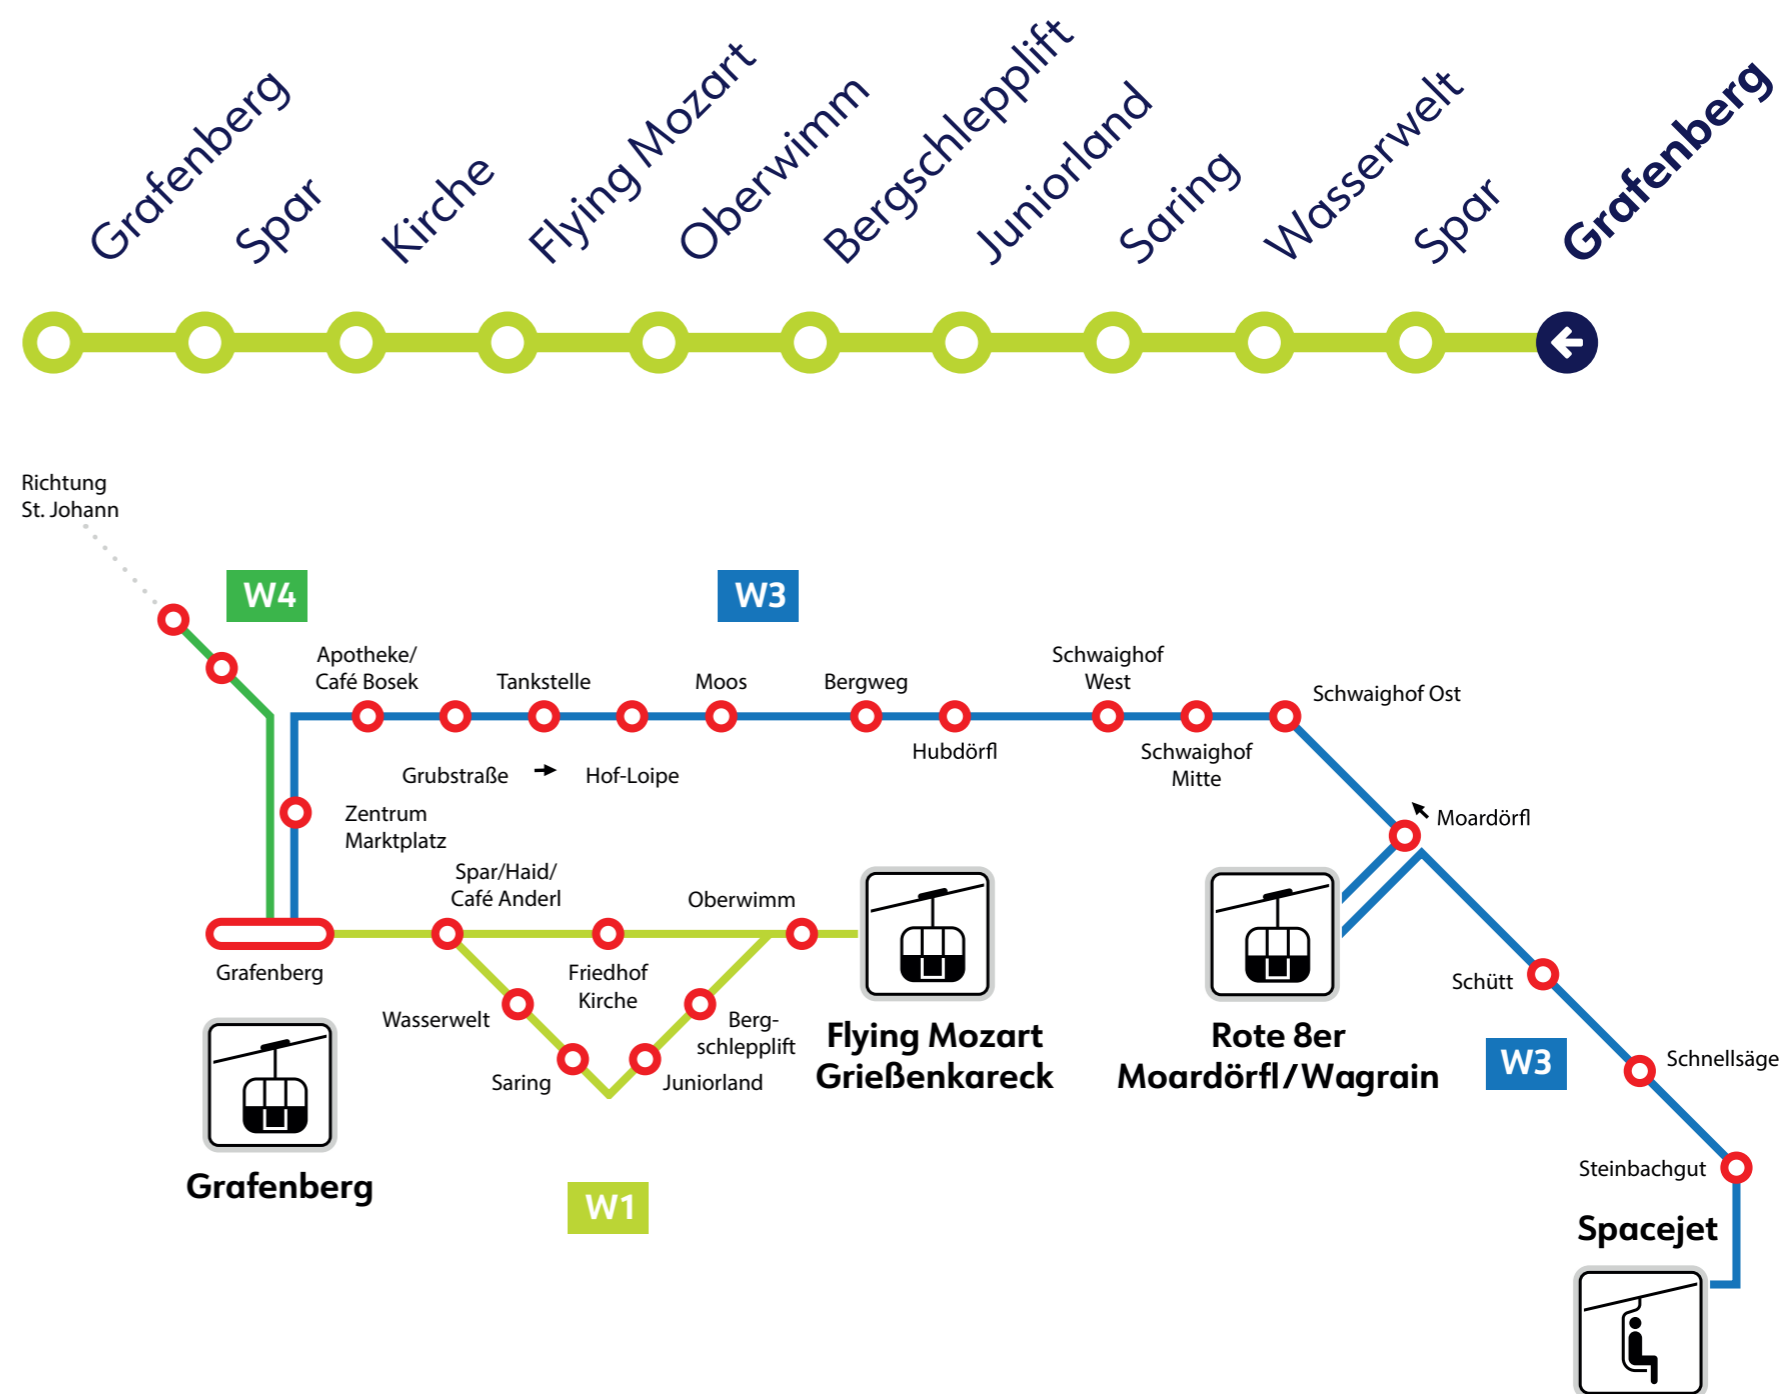

Grafenberg

ab Grafenberg from Grafenberg

Abfahrtszeiten *Departure times*

Nebensaison *Off Season*

Täglich *daily*

| Stunden <i>Hours</i> | Minuten <i>Minutes</i> | |
|-------------------------|---------------------------|----|
| 8 | 21 | 51 |
| 9 | | 51 |
| 10 | | 51 |
| 11 | | 51 |
| 12 | | 51 |
| 13 | | 51 |
| 14 | | 51 |
| 15 | | 51 |
| 16 | | 51 |

Spar

ab Grafenberg from Grafenberg

Abfahrtszeiten *Departure times*

Nebensaison *Off Season*

Taglich *daily*

| Stunden <i>Hours</i> | Minuten <i>Minutes</i> | |
|-------------------------|---------------------------|----|
| 8 | 22 | 52 |
| 9 | | 52 |
| 10 | | 52 |
| 11 | | 52 |
| 12 | | 52 |
| 13 | | 52 |
| 14 | | 52 |
| 15 | | 52 |
| 16 | | 52 |

Mund-Nasenschutz Pflicht
Compulsory use of face mask

Betreiber: Snow Space Salzburg, Markt 59, 5602 Wagrain
Ohne Gewahr. Fur versaumte Anschlusse wird nicht gehaftet!

Tel.: +43 (0) 5 9221
www.snow-space.com

Mund-Nasenschutz Pflicht
Compulsory use of face mask

Saring

ab Grafenberg from Grafenberg

Abfahrtszeiten *Departure times*

Nebensaison *Off Season*

Taglich *daily*

| Stunden <i>Hours</i> | Minuten <i>Minutes</i> | |
|-------------------------|---------------------------|----|
| 8 | 23 | 53 |
| 9 | | 53 |
| 10 | | 53 |
| 11 | | 53 |
| 12 | | 53 |
| 13 | | 53 |
| 14 | | 53 |
| 15 | | 53 |
| 16 | | 53 |