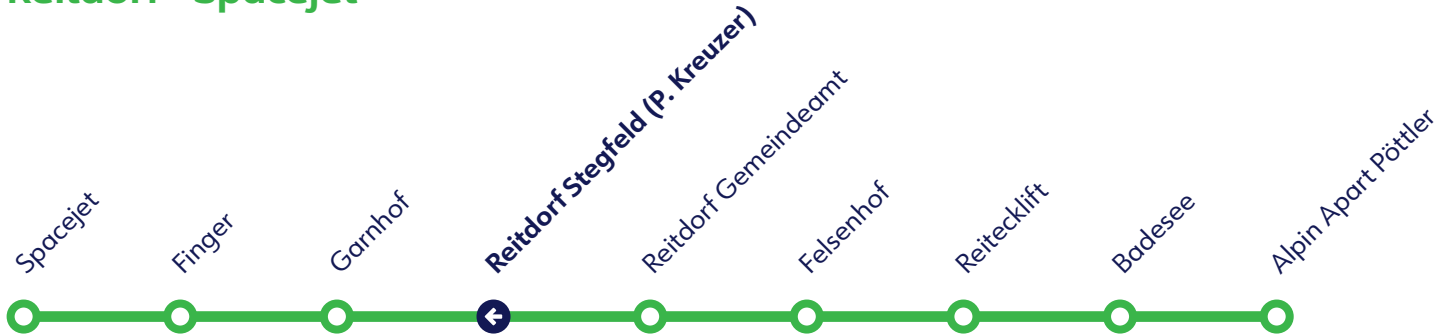

Betreiber: Snow Space Salzburg, Markt 59, 5602 Wagrain
Ohne Gewähr. Für versäumte Anschlüsse wird nicht gehaftet!

Tel.: +43 (0) 5 9221
www.snow-space.com

Reitdorf - Spacejet

Abfahrtszeiten *Departure times*

Nebensaison *Off Season*

Täglich *daily*

Stunden <i>Hours</i>	Minuten <i>Minutes</i>
8	13
9	13
10	13

Mund-Nasenschutz Pflicht
Compulsory use of face mask

Reitdorf - Spacejet

Abfahrtszeiten *Departure times*

Nebensaison *Off Season*

Täglich *daily*

Stunden <i>Hours</i>	Minuten <i>Minutes</i>
8	14
9	14
10	14

Mund-Nasenschutz Pflicht
Compulsory use of face mask

Garnhof

Reitdorf - Spacejet

Abfahrtszeiten *Departure times*

Nebensaison *Off Season*

Täglich *daily*

Stunden <i>Hours</i>	Minuten <i>Minutes</i>
8	15
9	15
10	15

Mund-Nasenschutz Pflicht
Compulsory use of face mask

Betreiber: Snow Space Salzburg, Markt 59, 5602 Wagrain
Ohne Gewähr. Für versäumte Anschlüsse wird nicht gehaftet!