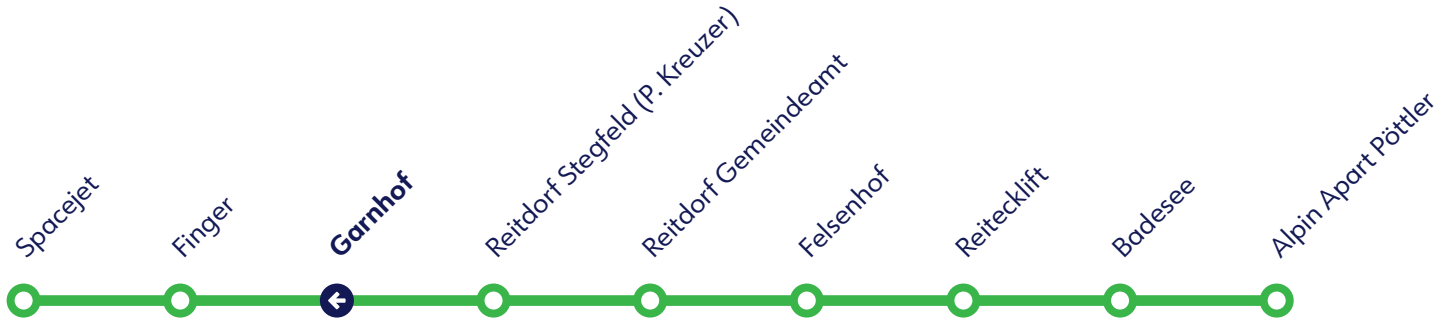

Nebensaison *Off Season*

Täglich *daily*

Stunden <i>Hours</i>	Minuten <i>Minutes</i>
8	14
9	14
10	14

Mund-Nasenschutz Pflicht
Compulsory use of face mask

Garnhof

Reitdorf - Spacejet

Abfahrtszeiten *Departure times*

Nebensaison *Off Season*

Täglich *daily*

Stunden <i>Hours</i>	Minuten <i>Minutes</i>
8	15
9	15
10	15

Mund-Nasenschutz Pflicht
Compulsory use of face mask

Betreiber: Snow Space Salzburg, Markt 59, 5602 Wagrain
Ohne Gewähr. Für versäumte Anschlüsse wird nicht gehaftet!