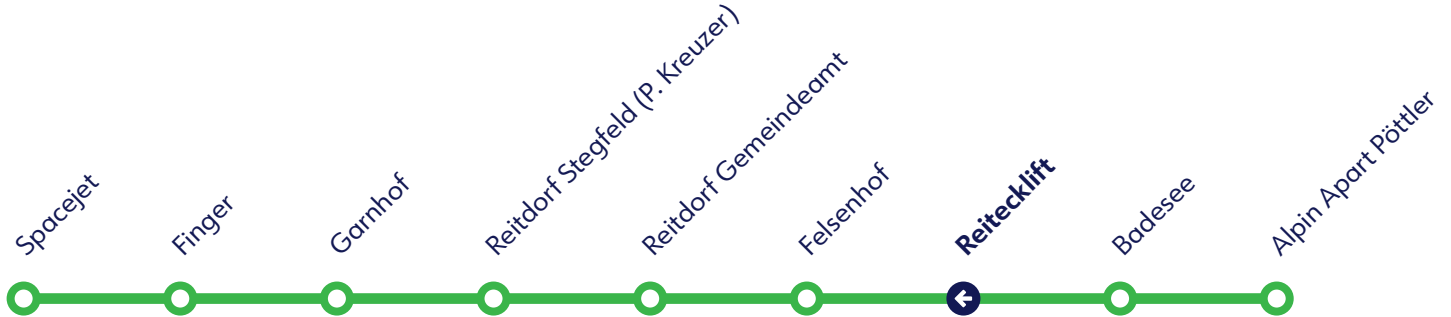

Betreiber: Snow Space Salzburg, Markt 59, 5602 Wagrain
Ohne Gewähr. Für versäumte Anschlüsse wird nicht gehaftet!

Tel.: +43 (0) 5 9221
www.snow-space.com

Reitecklift

Reitdorf - Spacejet

Abfahrtszeiten *Departure times*

Nebensaison *Off Season*

Täglich *daily*

Stunden <i>Hours</i>	Minuten <i>Minutes</i>
8	12
9	12
10	12

Mund-Nasenschutz Pflicht
Compulsory use of face mask

Betreiber: Snow Space Salzburg, Markt 59, 5602 Wagrain
Ohne Gewähr. Für versäumte Anschlüsse wird nicht gehaftet!