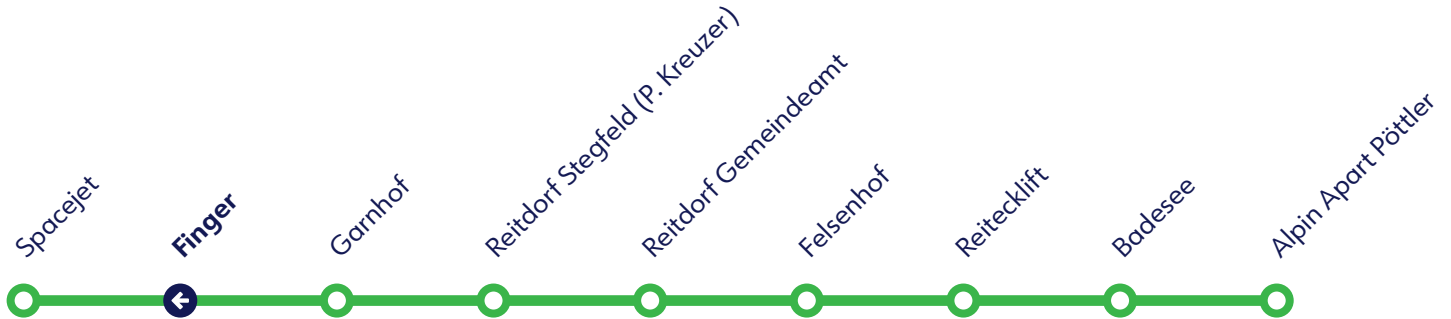

Nebensaison *Off Season*

Täglich *daily*

Stunden <i>Hours</i>	Minuten <i>Minutes</i>
8	15
9	15
10	15

Mund-Nasenschutz Pflicht
Compulsory use of face mask

Betreiber: Snow Space Salzburg, Markt 59, 5602 Wagrain
Ohne Gewähr. Für versäumte Anschlüsse wird nicht gehaftet!

Tel.: +43 (0) 5 9221
www.snow-space.com

Finger

Reitdorf - Spacejet

Abfahrtszeiten *Departure times*

Nebensaison *Off Season*

Täglich *daily*

Stunden <i>Hours</i>	Minuten <i>Minutes</i>
8	16
9	16
10	16

Mund-Nasenschutz Pflicht
Compulsory use of face mask