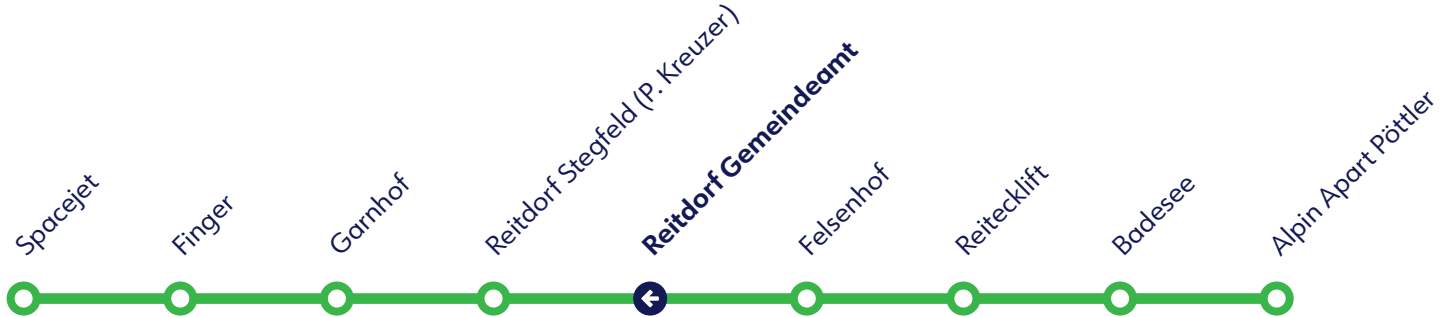

Nebensaison *Off Season*

Täglich *daily*

Stunden <i>Hours</i>	Minuten <i>Minutes</i>
8	12
9	12
10	12

Mund-Nasenschutz Pflicht
Compulsory use of face mask

Betreiber: Snow Space Salzburg, Markt 59, 5602 Wagrain
Ohne Gewähr. Für versäumte Anschlüsse wird nicht gehaftet!

Tel.: +43 (0) 5 9221
www.snow-space.com

Felsenhof

Reitdorf - Spacejet

Abfahrtszeiten *Departure times*

Nebensaison *Off Season*

Täglich *daily*

Stunden <i>Hours</i>	Minuten <i>Minutes</i>
8	12
9	12
10	12

Mund-Nasenschutz Pflicht
Compulsory use of face mask

Betreiber: Snow Space Salzburg, Markt 59, 5602 Wagrain
Ohne Gewähr. Für versäumte Anschlüsse wird nicht gehaftet!

Tel.: +43 (0) 5 9221
www.snow-space.com

Reitdorf - Spacejet

Abfahrtszeiten *Departure times*