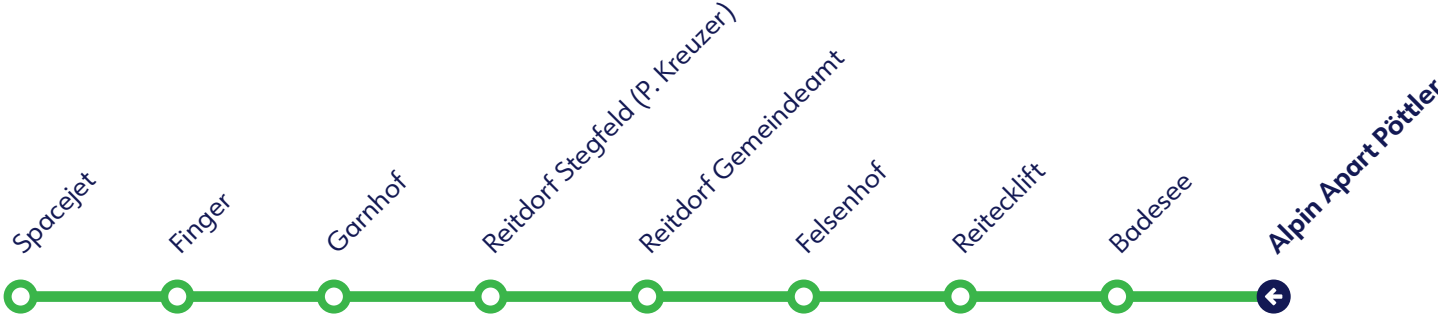

Reitdorf - Spacejet

Abfahrtszeiten *Departure times*

Nebensaison *Off Season*
Täglich *daily*

Stunden <i>Hours</i>	Minuten <i>Minutes</i>
8	10
9	10
10	10

Mund-Nasenschutz Pflicht
Compulsory use of face mask

Badesee

Reitdorf - Spacejet

Abfahrtszeiten *Departure times*

Nebensaison *Off Season*

Täglich *daily*

Stunden <i>Hours</i>	Minuten <i>Minutes</i>
8	11
9	11
10	11

Mund-Nasenschutz Pflicht
Compulsory use of face mask

Betreiber: Snow Space Salzburg, Markt 59, 5602 Wagrain
Ohne Gewähr. Für versäumte Anschlüsse wird nicht gehaftet!

Tel.: +43 (0) 5 9221
www.snow-space.com

Reitecklift

Reitdorf - Spacejet

Abfahrtszeiten *Departure times*

Nebensaison *Off Season*

Täglich *daily*

Stunden <i>Hours</i>	Minuten <i>Minutes</i>
8	12
9	12
10	12

Mund-Nasenschutz Pflicht
Compulsory use of face mask

Betreiber: Snow Space Salzburg, Markt 59, 5602 Wagrain
Ohne Gewähr. Für versäumte Anschlüsse wird nicht gehaftet!