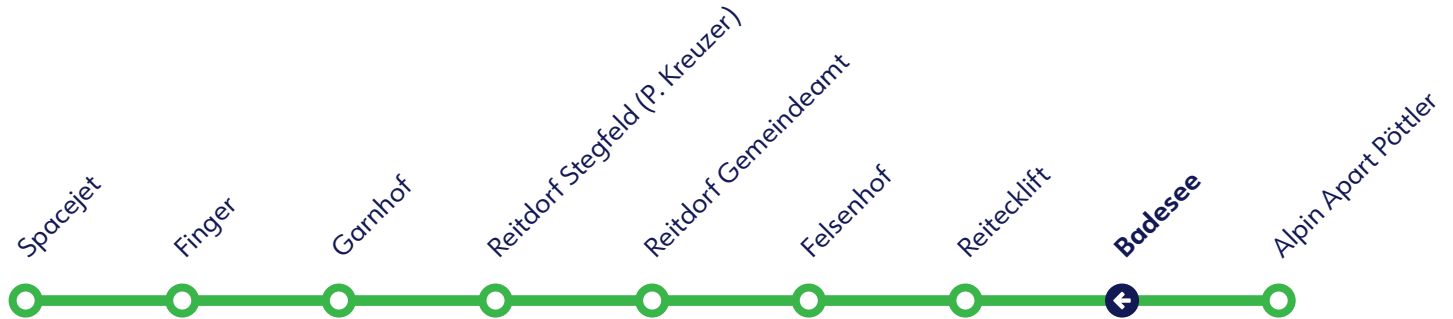

Reitdorf - Spacejet

Abfahrtszeiten *Departure times*

Nebensaison *Off Season*
Täglich *daily*

Stunden <i>Hours</i>	Minuten <i>Minutes</i>
8	10
9	10
10	10

Mund-Nasenschutz Pflicht
Compulsory use of face mask

Badesee

Reitdorf - Spacejet

Abfahrtszeiten *Departure times*

Nebensaison *Off Season*

Täglich *daily*

Stunden <i>Hours</i>	Minuten <i>Minutes</i>
8	11
9	11
10	11

Mund-Nasenschutz Pflicht
Compulsory use of face mask

Betreiber: Snow Space Salzburg, Markt 59, 5602 Wagrain
Ohne Gewähr. Für versäumte Anschlüsse wird nicht gehaftet!

Tel.: +43 (0) 5 9221
www.snow-space.com

Reitecklift

Reitdorf - Spacejet

Abfahrtszeiten *Departure times*