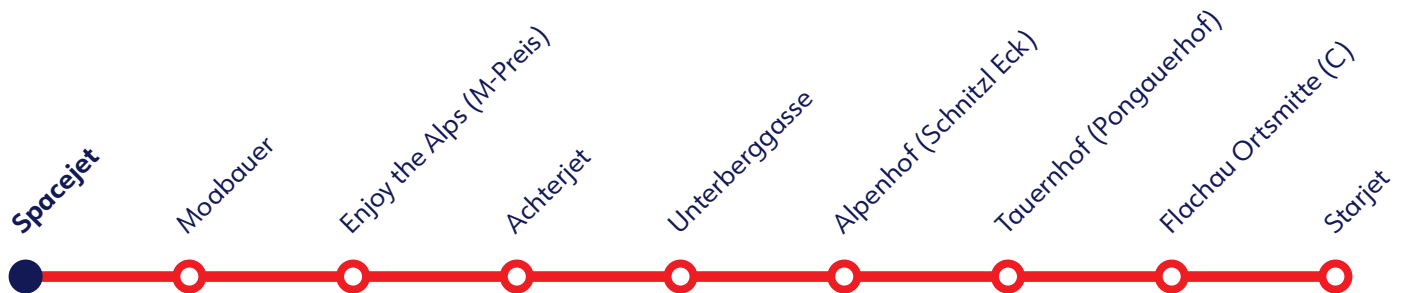

F3

Spacejet

Starjet - Achterjet - Spacejet

Abfahrtszeiten *Departure times*

Nebensaison *Off Season*

Taglich *daily*

Stunden <i>Hours</i>	Minuten <i>Minutes</i>
8	32
9	32
10	32
11	32
12	32
13	32
14	32
15	32
16	32

Mund-Nasenschutz Pflicht
Compulsory use of face mask

Betreiber: Snow Space Salzburg, Markt 59, 5602 Wagrain
Ohne Gewahr. Fur versaumte Anschlusse wird nicht gehaftet!

Tel.: +43 (0) 5 9221
www.snow-space.com