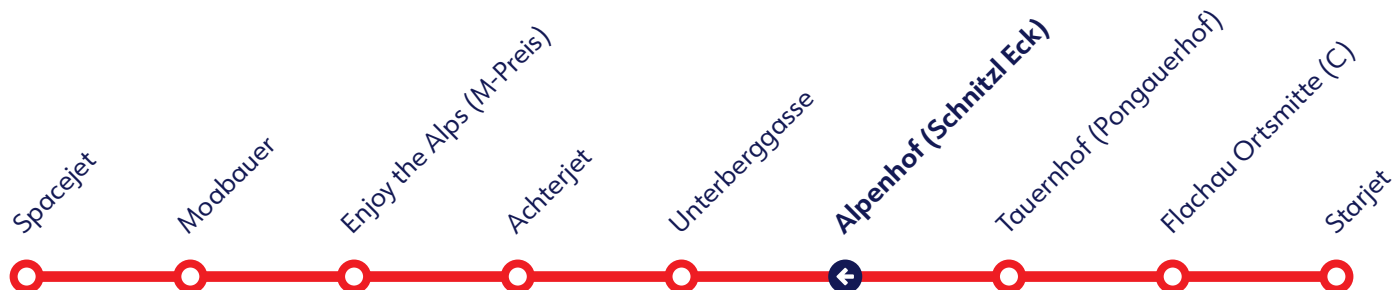

F3

Alpenhof

Starjet - Achterjet - Spacejet

Abfahrtszeiten *Departure times*

Nebensaison *Off Season*

Taglich *daily*

Stunden <i>Hours</i>	Minuten <i>Minutes</i>
8	23
9	23
10	23
11	23
12	23
13	23
14	23
15	23
16	23

Mund-Nasenschutz Pflicht
Compulsory use of face mask

Betreiber: Snow Space Salzburg, Markt 59, 5602 Wagrain
Ohne Gewahr. Fur versaumte Anschlusse wird nicht gehaftet!

Tel.: +43 (0) 5 9221
www.snow-space.com