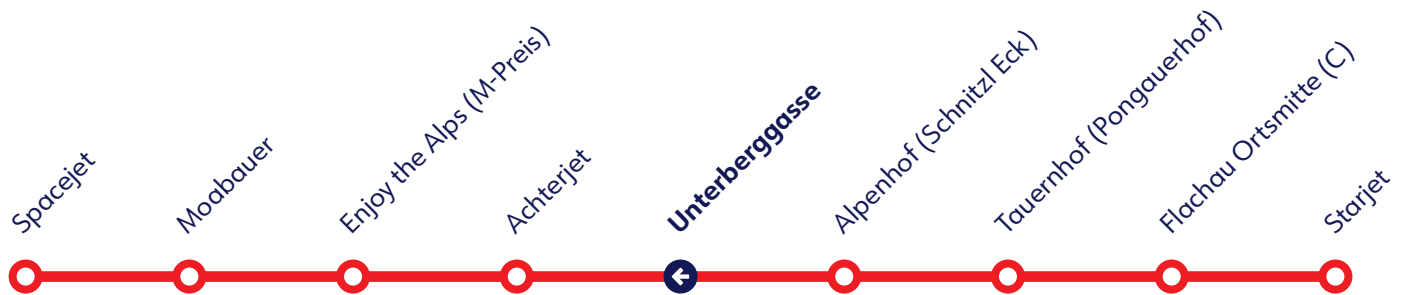

F3

Unterberggasse

Starjet - Achterjet - Spacejet

Abfahrtszeiten *Departure times*

Nebensaison *Off Season*

Taglich *daily*

Stunden <i>Hours</i>	Minuten <i>Minutes</i>
8	24
9	24
10	24
11	24
12	24
13	24
14	24
15	24
16	24

Mund-Nasenschutz Pflicht
Compulsory use of face mask

Betreiber: Snow Space Salzburg, Markt 59, 5602 Wagrain
Ohne Gewahr. Fur versaumte Anschlusse wird nicht gehaftet!

Tel.: +43 (0) 5 9221
www.snow-space.com