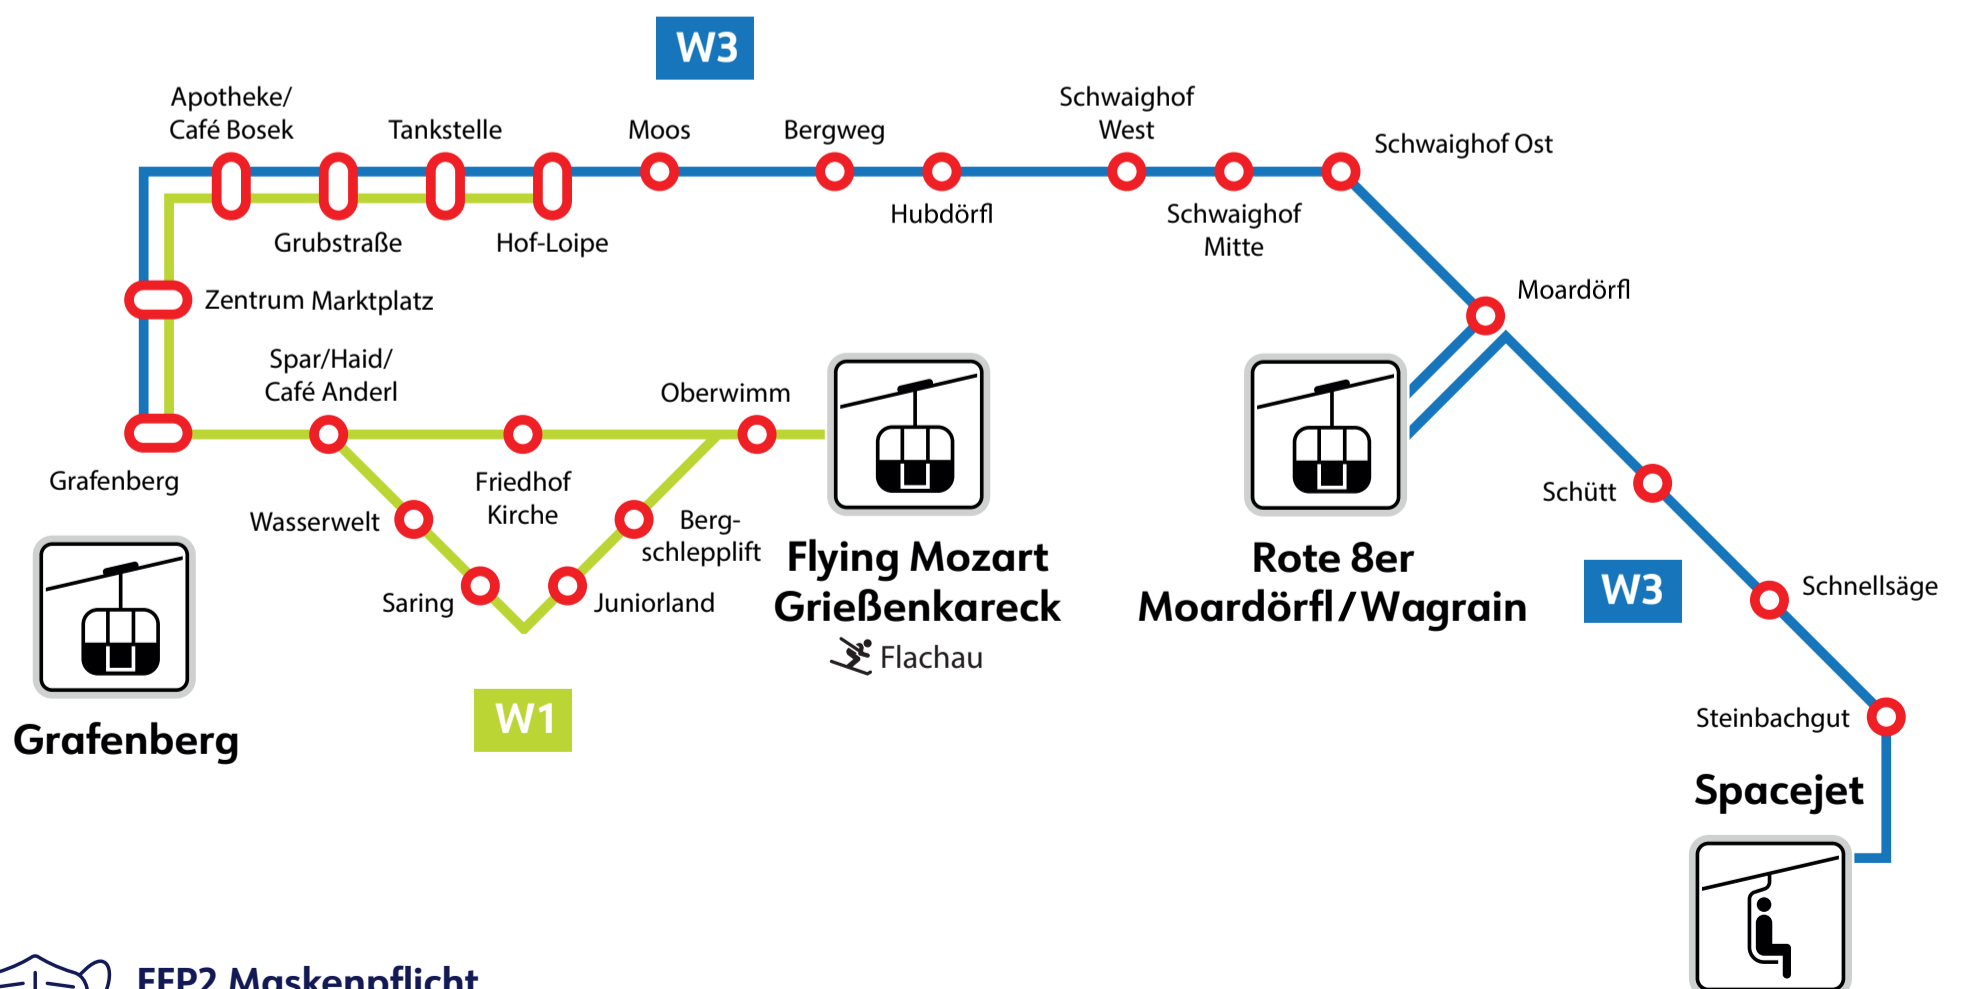

Saring

ab Grafenberg from Grafenberg

Abfahrtszeiten *Departure times*
 Nebensaison *Off Season*
 Täglich *daily*

im 15 Minuten-Takt *every 15 minutes*

von 8:15 bis 17:25 Uhr

from 8.15 am to 5.25 pm

FFP2 Maskenpflicht
 Compulsory use of FFP2 face mask

Betreiber: Snow Space Salzburg, Markt 59, 5602 Wagrain
 Ohne Gewähr. Für versäumte Anschlüsse wird nicht gehaftet!

Tel.: +43 (0) 5 9221
 www.snow-space.com

Juniorland

ab Grafenberg from Grafenberg

Abfahrtszeiten *Departure times*

Nebensaison *Off Season*

Täglich *daily*

im 15 Minuten-Takt *every 15 minutes*

von 8:15 bis 17:25 Uhr

from 8.15 am to 5.25 pm

FFP2 Maskenpflicht

Compulsory use of FFP2 face mask

Betreiber: Snow Space Salzburg, Markt 59, 5602 Wagrain
Ohne Gewähr. Für versäumte Anschlüsse wird nicht gehaftet!

Tel.: +43 (0) 5 9221
www.snow-space.com

Bergschlepplift

ab Grafenberg from Grafenberg

Abfahrtszeiten *Departure times*
 Nebensaison *Off Season*
 Täglich *daily*

im 15 Minuten-Takt *every 15 minutes*

von 8:15 bis 17:25 Uhr