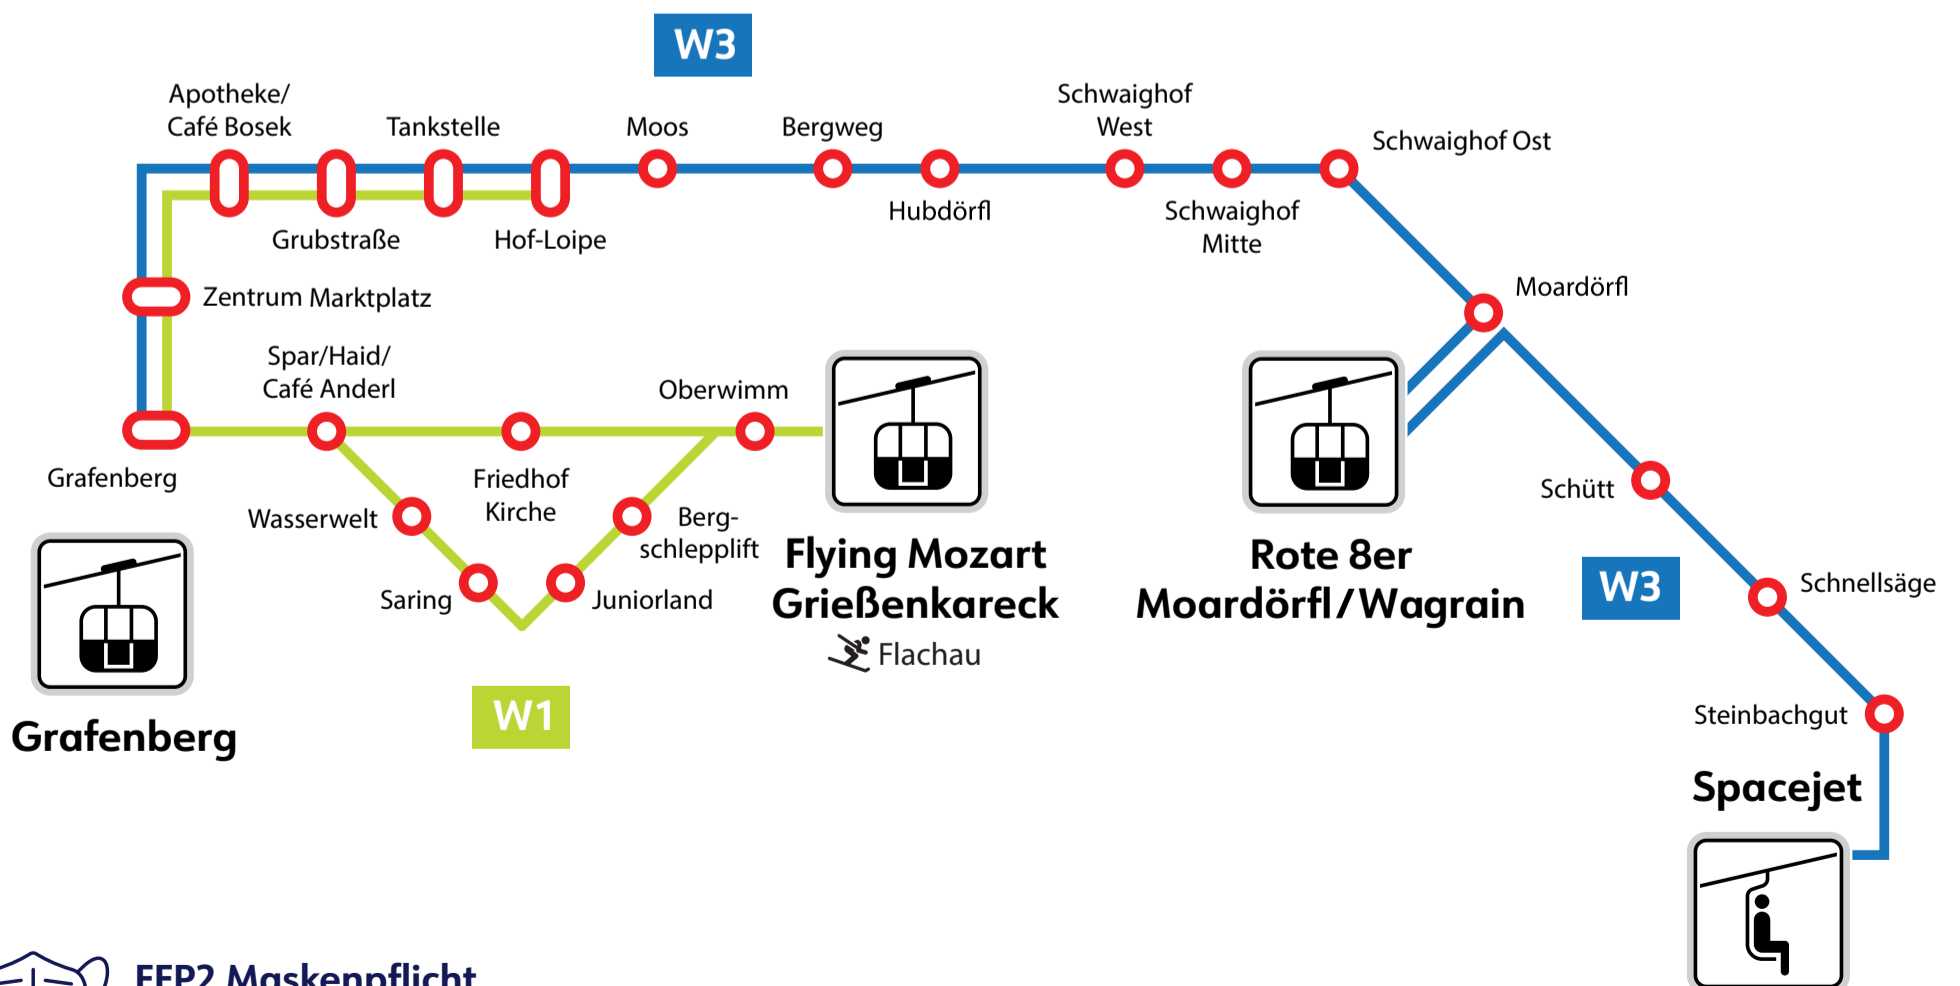

Betreiber: Snow Space Salzburg, Markt 59, 5602 Wagrain
Ohne Gewähr. Für versäumte Anschlüsse wird nicht gehaftet!

Tel.: +43 (0) 5 9221
www.snow-space.com

Grubstraße

ab Grafenberg from Grafenberg

Abfahrtszeiten *Departure times*
 Nebensaison *Off Season*
 Täglich *daily*

im 15 Minuten-Takt *every 15 minutes*
von 8:15 bis 17:25 Uhr
from 8.15 am to 5.25 pm

FFP2 Maskenpflicht
 Compulsory use of FFP2 face mask

Betreiber: Snow Space Salzburg, Markt 59, 5602 Wagrain
 Ohne Gewähr. Für versäumte Anschlüsse wird nicht gehaftet!

Tel.: +43 (0) 5 9221
 www.snow-space.com

Apotheke - Cafe Bosek

ab Grafenberg from Grafenberg

Abfahrtszeiten *Departure times*

Nebensaison *Off Season*

Täglich *daily*

im 15 Minuten-Takt *every 15 minutes*

von 8:15 bis 17:25 Uhr

from 8.15 am to 5.25 pm

FFP2 Maskenpflicht

Compulsory use of FFP2 face mask

Betreiber: Snow Space Salzburg, Markt 59, 5602 Wagrain
Ohne Gewähr. Für versäumte Anschlüsse wird nicht gehaftet!

Tel.: +43 (0) 5 9221
www.snow-space.com