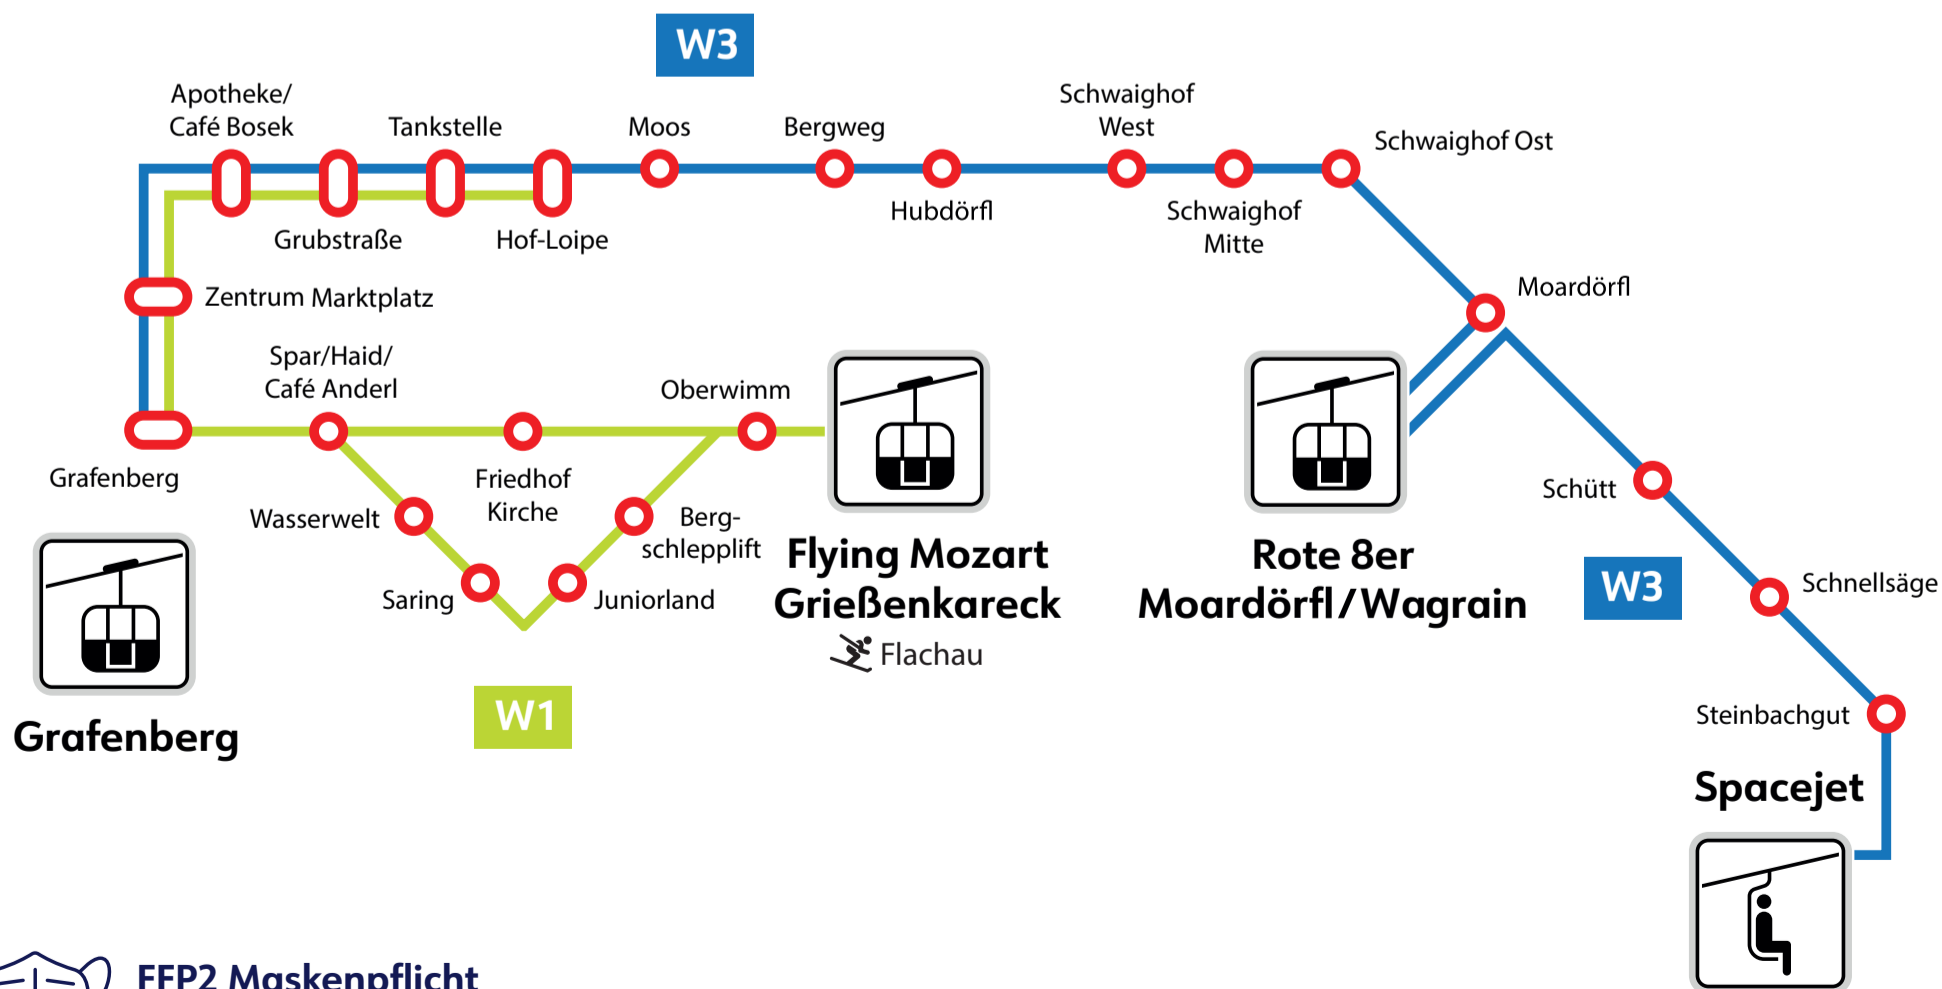

Tel.: +43 (0) 5 9221
 www.snow-space.com

Apotheke - Cafe Bosek

ab Grafenberg from Grafenberg

Abfahrtszeiten *Departure times*

Nebensaison *Off Season*

Täglich *daily*

im 15 Minuten-Takt *every 15 minutes*

von 8:15 bis 17:25 Uhr

from 8.15 am to 5.25 pm

FFP2 Maskenpflicht

Compulsory use of FFP2 face mask

Betreiber: Snow Space Salzburg, Markt 59, 5602 Wagrain
Ohne Gewähr. Für versäumte Anschlüsse wird nicht gehaftet!

Tel.: +43 (0) 5 9221
www.snow-space.com

Grubstraße

ab Grafenberg from Grafenberg

Abfahrtszeiten *Departure times*

Nebensaison *Off Season*

Täglich *daily*

im 15 Minuten-Takt *every 15 minutes*

von 8:15 bis 17:25 Uhr

from 8.15 am to 5.25 pm

FFP2 Maskenpflicht

Compulsory use of FFP2 face mask

Betreiber: Snow Space Salzburg, Markt 59, 5602 Wagrain
Ohne Gewähr. Für versäumte Anschlüsse wird nicht gehaftet!

Tel.: +43 (0) 5 9221
www.snow-space.com