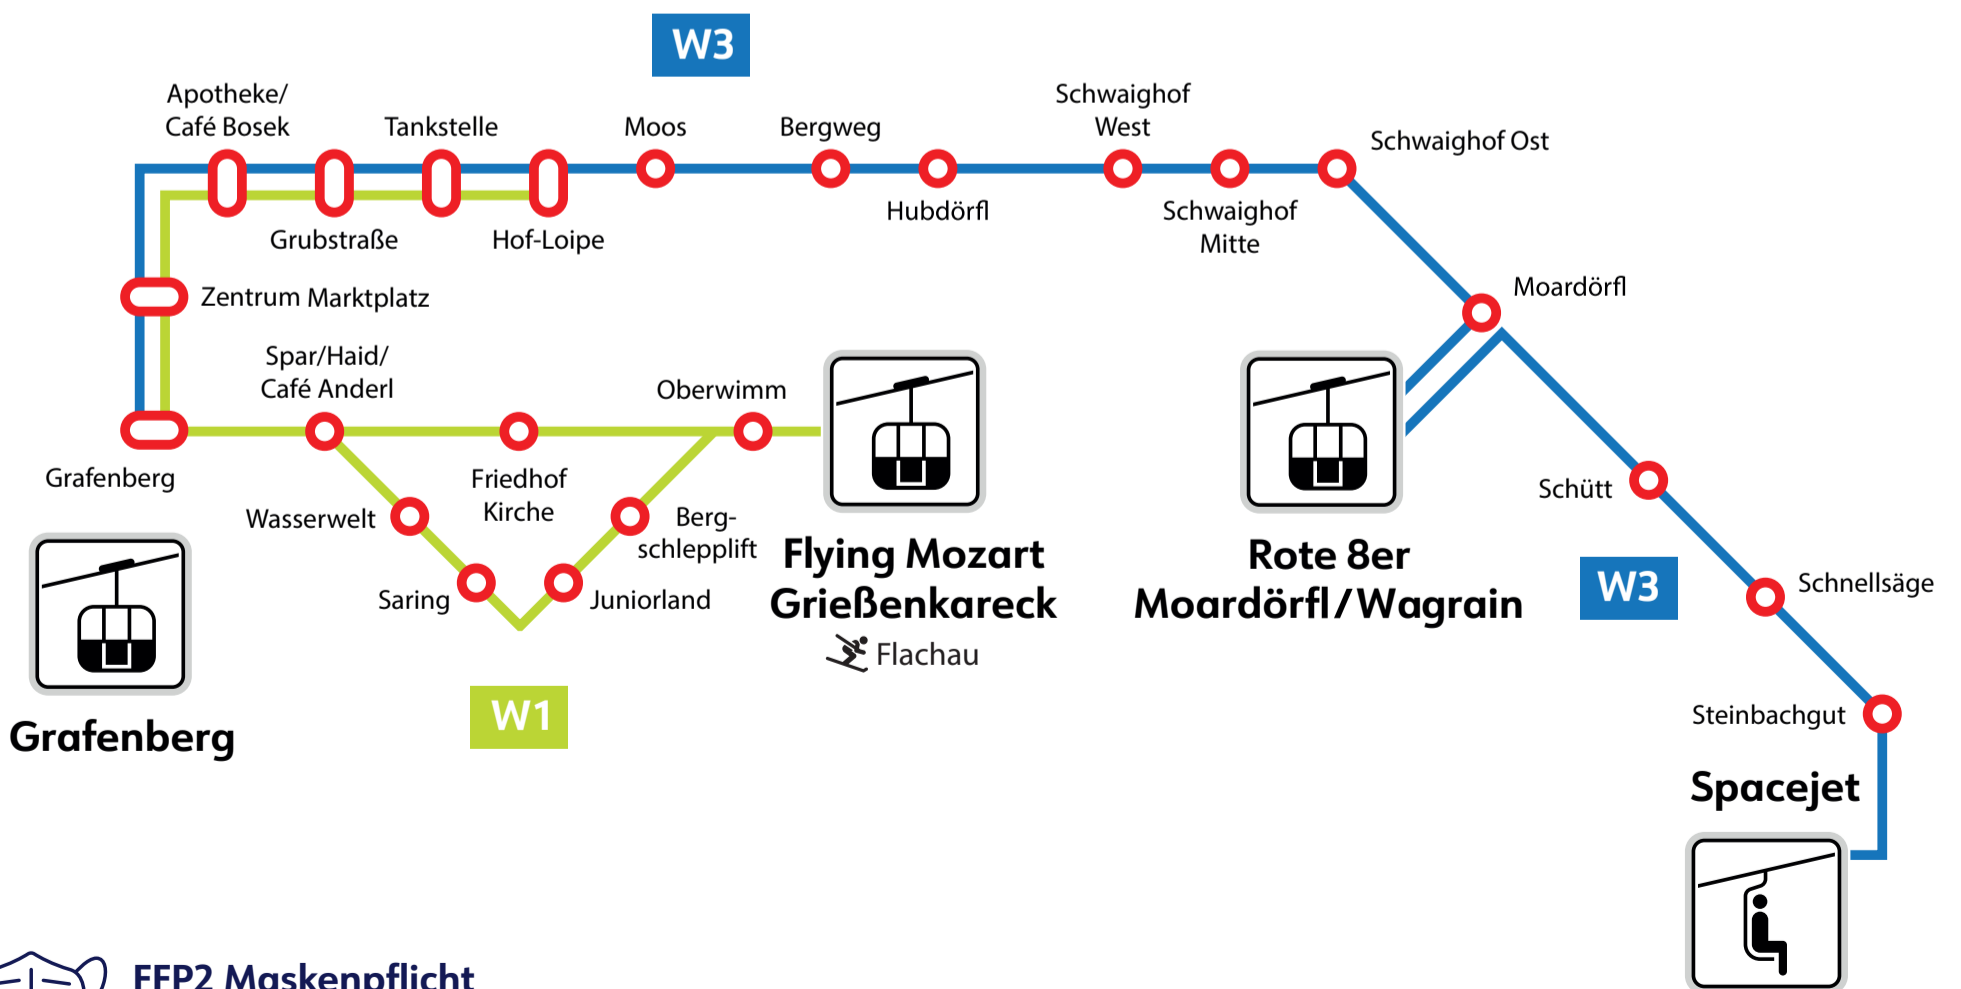

from 8.15 am to 5.25 pm

FFP2 Maskenpflicht
 Compulsory use of FFP2 face mask

Betreiber: Snow Space Salzburg, Markt 59, 5602 Wagrain
 Ohne Gewähr. Für versäumte Anschlüsse wird nicht gehaftet!

Tel.: +43 (0) 5 9221
 www.snow-space.com

Oberwimm

ab Grafenberg from Grafenberg

Abfahrtszeiten *Departure times*
 Nebensaison *Off Season*
 Täglich *daily*

im 15 Minuten-Takt *every 15 minutes*

von 8:15 bis 17:25 Uhr

from 8.15 am to 5.25 pm

FFP2 Maskenpflicht
 Compulsory use of FFP2 face mask

Betreiber: Snow Space Salzburg, Markt 59, 5602 Wagrain
 Ohne Gewähr. Für versäumte Anschlüsse wird nicht gehaftet!

Tel.: +43 (0) 5 9221
 www.snow-space.com

Flying Mozart

ab Grafenberg from Grafenberg

Abfahrtszeiten *Departure times*

Nebensaison *Off Season*

Täglich *daily*

im 15 Minuten-Takt *every 15 minutes*

von 8:15 bis 17:25 Uhr

from 8.15 am to 5.25 pm

W3

Grafenberg - Rote 8er Gondel - Spacejet / Flachau
um 8:10 Uhr und ab 8:30 Uhr jede halbe Stunde bis 17 Uhr | Letzte Fahrt: 17:25 Uhr
at 8.10 a.m. and from 8.30 a.m. every half hour until 5 p.m. | Last ride: 5.25 p.m.