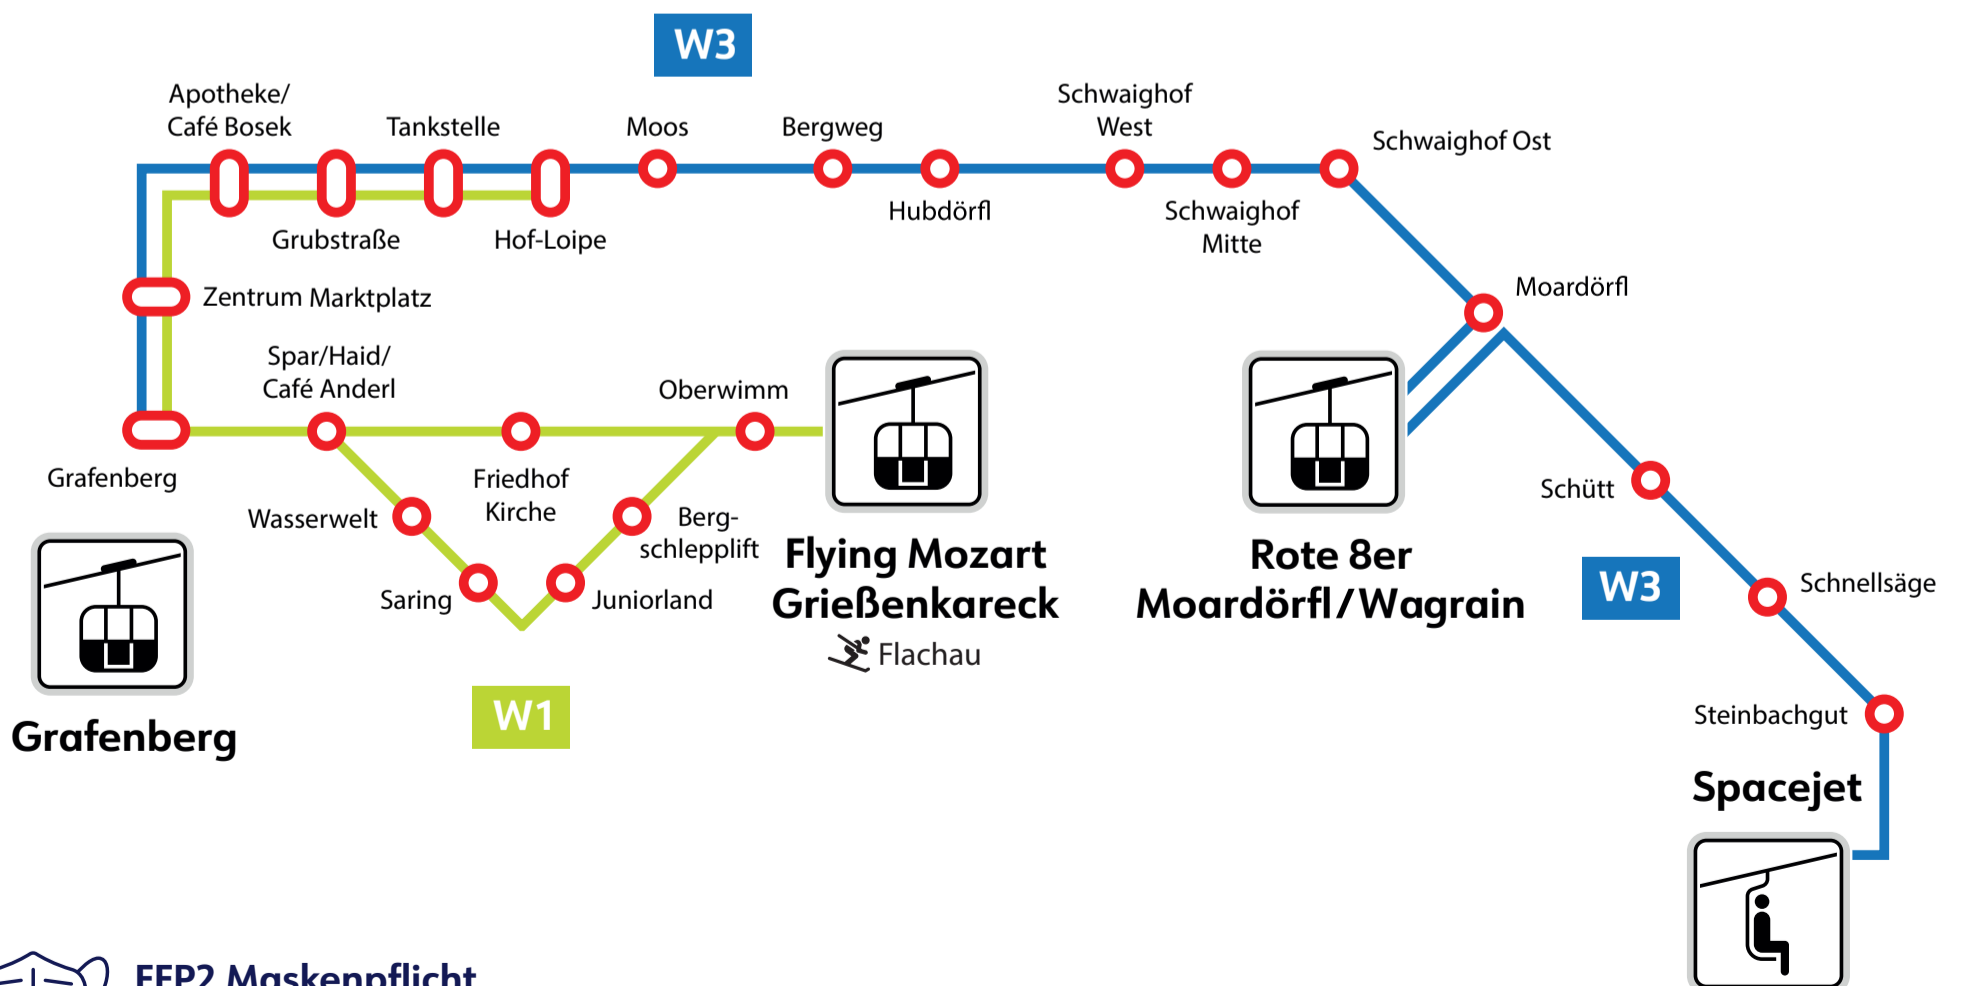

from 8.15 am to 5.25 pm

FFP2 Maskenpflicht

Compulsory use of FFP2 face mask

Betreiber: Snow Space Salzburg, Markt 59, 5602 Wagrain
Ohne Gewähr. Für versäumte Anschlüsse wird nicht gehaftet!

Tel.: +43 (0) 5 9221
www.snow-space.com

Zentrum Marktplatz

ab Grafenberg from Grafenberg

Abfahrtszeiten *Departure times*
 Nebensaison *Off Season*
 Täglich *daily*

im 15 Minuten-Takt *every 15 minutes*

von 8:15 bis 17:25 Uhr

from 8.15 am to 5.25 pm

FFP2 Maskenpflicht
 Compulsory use of FFP2 face mask

Betreiber: Snow Space Salzburg, Markt 59, 5602 Wagrain
 Ohne Gewähr. Für versäumte Anschlüsse wird nicht gehaftet!

Tel.: +43 (0) 5 9221
 www.snow-space.com

Betreiber: Snow Space Salzburg, Markt 59, 5602 Wagrain
 Ohne Gewähr. Für versäumte Anschlüsse wird nicht gehaftet!

Tel.: +43 (0) 5 9221
 www.snow-space.com

Grafenberg

ab Grafenberg from Grafenberg

Abfahrtszeiten *Departure times*