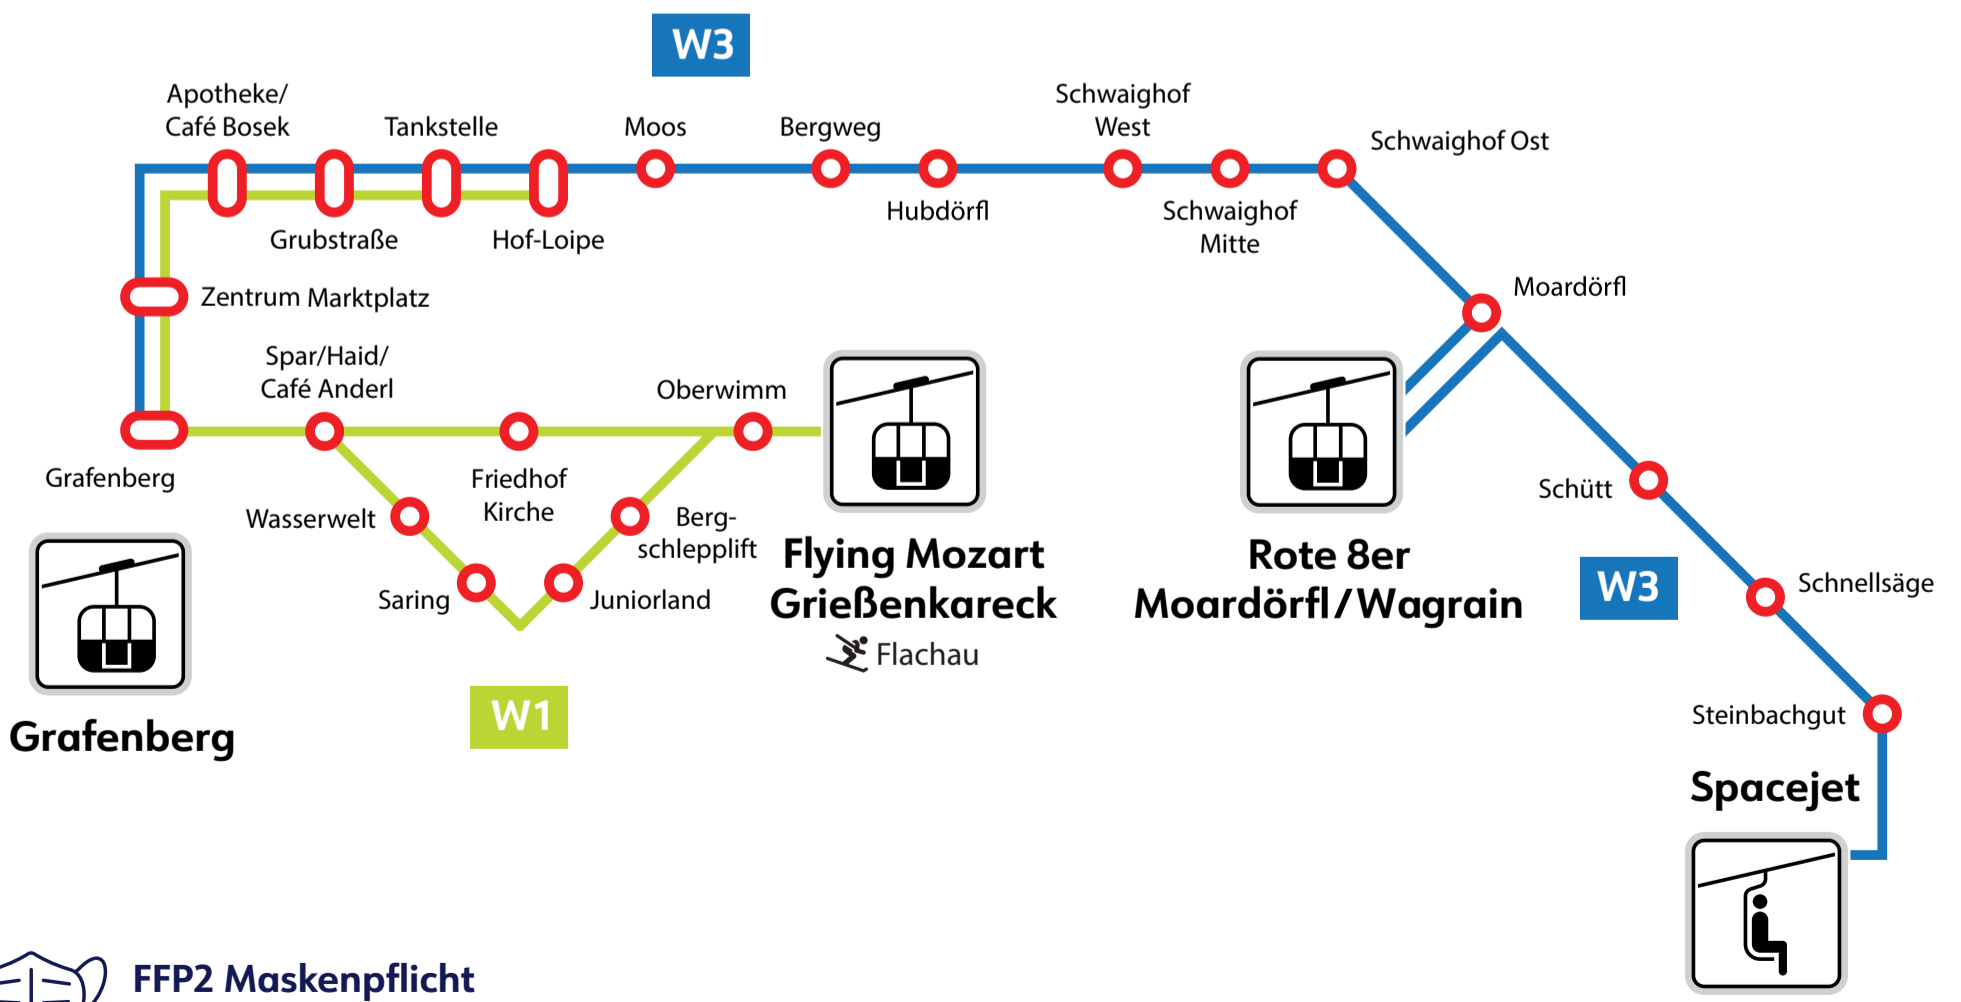

W3

Grafenberg - Rote 8er Gondel - Spacejet / Flachau
um 8:10 Uhr und ab 8:30 Uhr jede halbe Stunde bis 17 Uhr | Letzte Fahrt: 17:25 Uhr
at 8.10 a.m. and from 8.30 a.m. every half hour until 5 p.m. | Last ride: 5.25 p.m.

FFP2 Maskenpflicht
Compulsory use of FFP2 face mask

Spar

ab Grafenberg from Grafenberg

Abfahrtszeiten *Departure times*

Nebensaison *Off Season*
Täglich *daily*

im 15 Minuten-Takt *every 15 minutes*

von 8:15 bis 17:25 Uhr
from 8.15 am to 5.25 pm

FFP2 Maskenpflicht
Compulsory use of FFP2 face mask

Betreiber: Snow Space Salzburg, Markt 59, 5602 Wagrain
Ohne Gewähr. Für versäumte Anschlüsse wird nicht gehaftet!

Tel.: +43 (0) 5 9221
www.snow-space.com

Wasserwelt

ab Grafenberg from Grafenberg

Abfahrtszeiten *Departure times*

Nebensaison *Off Season*

Täglich *daily*

im 15 Minuten-Takt *every 15 minutes*

von 8:15 bis 17:25 Uhr

from 8.15 am to 5.25 pm