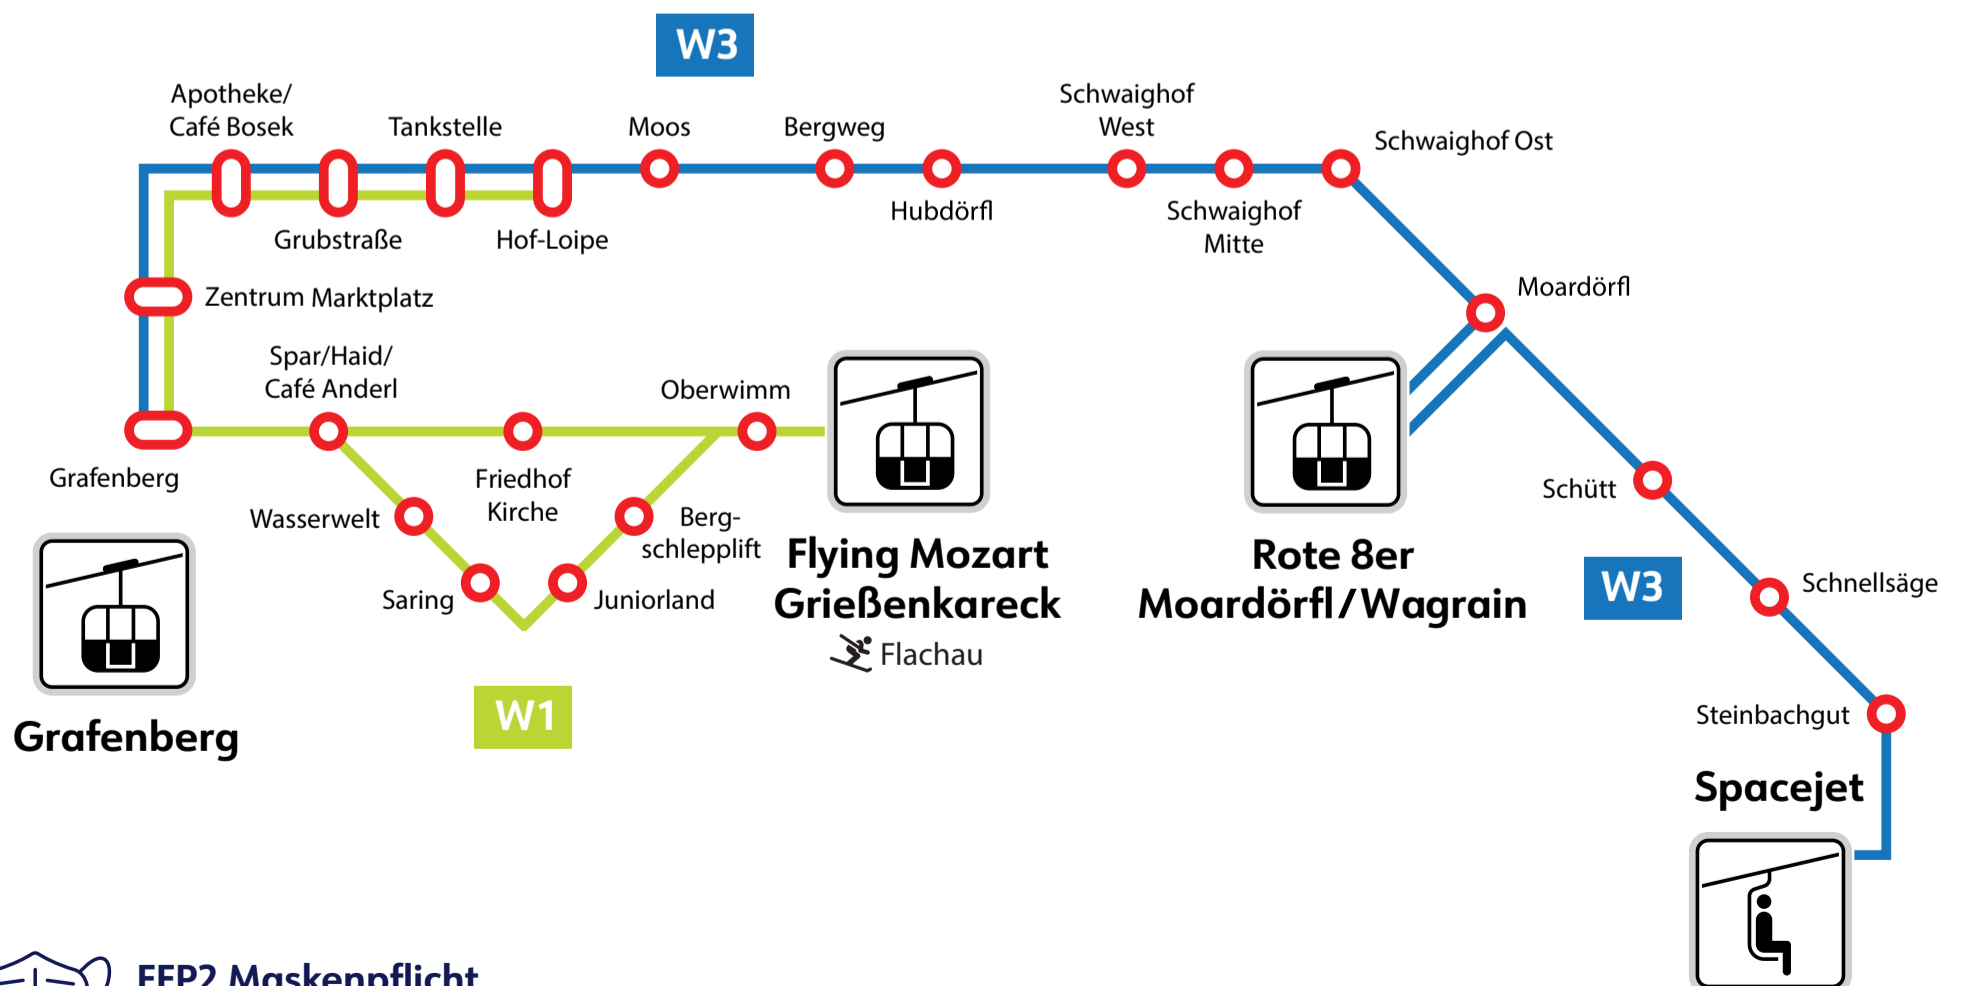

FFP2 Maskenpflicht

Compulsory use of FFP2 face mask

Betreiber: Snow Space Salzburg, Markt 59, 5602 Wagrain
Ohne Gewähr. Für versäumte Anschlüsse wird nicht gehaftet!

Tel.: +43 (0) 5 9221
www.snow-space.com

Wasserwelt

ab Grafenberg from Grafenberg

Abfahrtszeiten *Departure times*

Nebensaison *Off Season*

Täglich *daily*

im 15 Minuten-Takt *every 15 minutes*

von 8:15 bis 17:25 Uhr

from 8.15 am to 5.25 pm

Saring

ab Grafenberg from Grafenberg

Abfahrtszeiten *Departure times*
 Nebensaison *Off Season*
 Täglich *daily*

im 15 Minuten-Takt *every 15 minutes*

von 8:15 bis 17:25 Uhr

from 8.15 am to 5.25 pm

FFP2 Maskenpflicht
 Compulsory use of FFP2 face mask