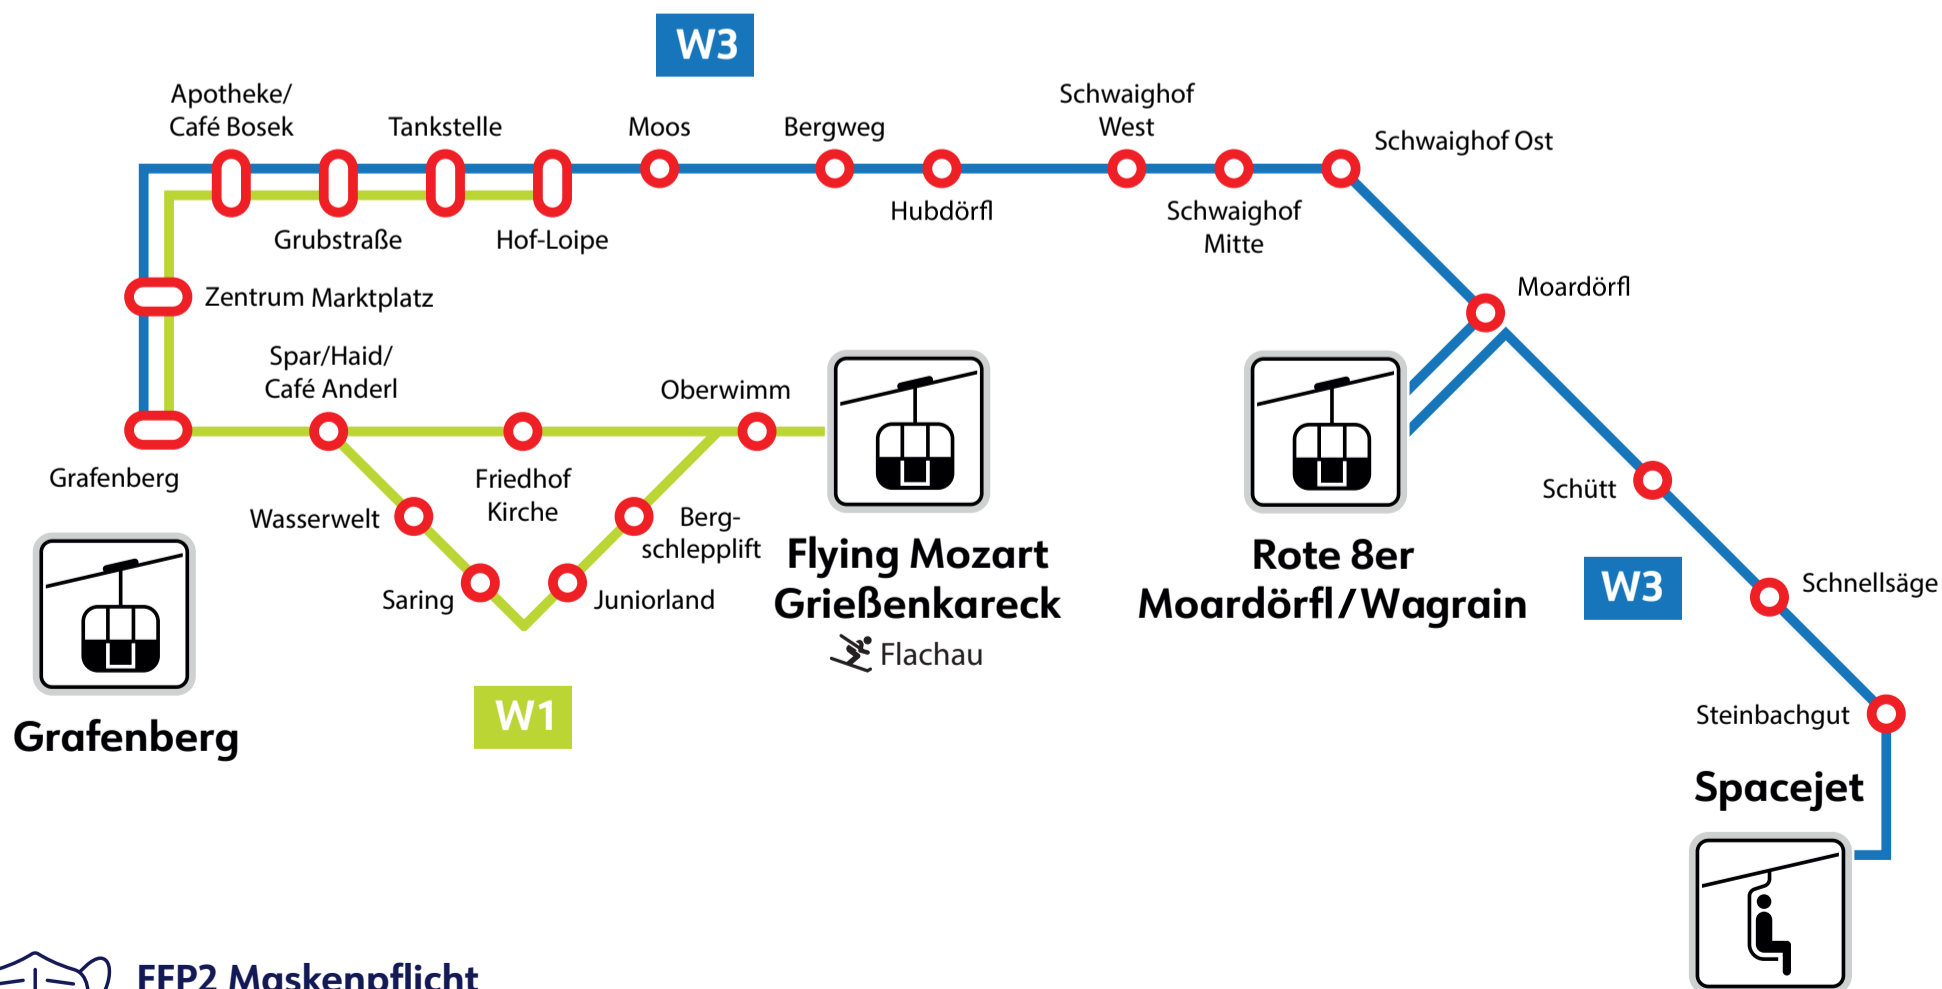

FFP2 Maskenpflicht

Compulsory use of FFP2 face mask

Betreiber: Snow Space Salzburg, Markt 59, 5602 Wagrain
Ohne Gewähr. Für versäumte Anschlüsse wird nicht gehaftet!

Tel.: +43 (0) 5 9221
www.snow-space.com

Hof - Loipe

ab Grafenberg from Grafenberg

Abfahrtszeiten *Departure times*

Nebensaison *Off Season*
Täglich *daily*

im 15 Minuten-Takt *every 15 minutes*

von 8:15 bis 17:25 Uhr

from 8.15 am to 5.25 pm

FFP2 Maskenpflicht
Compulsory use of FFP2 face mask

Betreiber: Snow Space Salzburg, Markt 59, 5602 Wagrain
Ohne Gewähr. Für versäumte Anschlüsse wird nicht gehaftet!

Tel.: +43 (0) 5 9221
www.snow-space.com

Grubstraße

ab Grafenberg from Grafenberg

Abfahrtszeiten *Departure times*
 Nebensaison *Off Season*
 Täglich *daily*