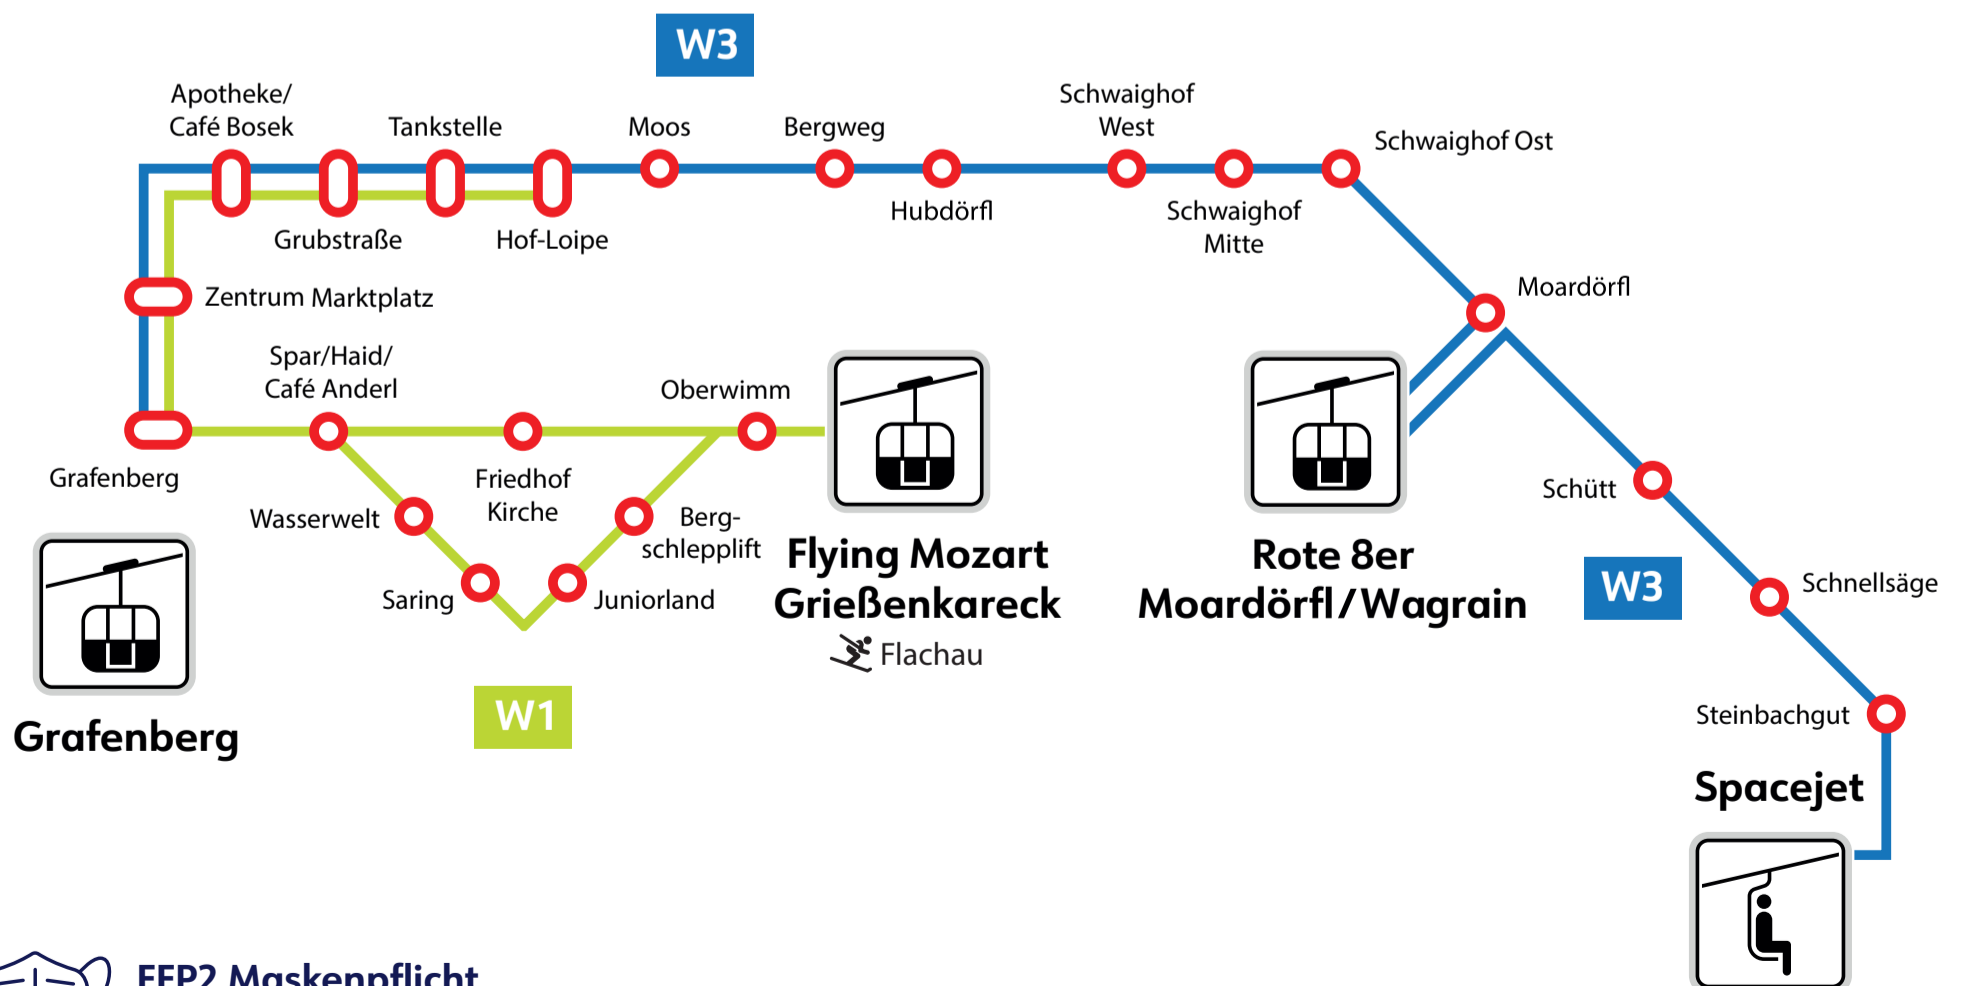

Betreiber: Snow Space Salzburg, Markt 59, 5602 Wagrain
 Ohne Gewähr. Für versäumte Anschlüsse wird nicht gehaftet!

Tel.: +43 (0) 5 9221
 www.snow-space.com

Juniorland

ab Grafenberg from Grafenberg

Abfahrtszeiten *Departure times*

Nebensaison *Off Season*

Täglich *daily*

im 15 Minuten-Takt *every 15 minutes*

von 8:15 bis 17:25 Uhr

from 8.15 am to 5.25 pm

FFP2 Maskenpflicht

Compulsory use of FFP2 face mask

Betreiber: Snow Space Salzburg, Markt 59, 5602 Wagrain
Ohne Gewähr. Für versäumte Anschlüsse wird nicht gehaftet!

Tel.: +43 (0) 5 9221
www.snow-space.com

Bergschlepplift

ab Grafenberg from Grafenberg

Abfahrtszeiten *Departure times*
 Nebensaison *Off Season*
 Täglich *daily*

im 15 Minuten-Takt *every 15 minutes*

von 8:15 bis 17:25 Uhr

from 8.15 am to 5.25 pm

FFP2 Maskenpflicht
 Compulsory use of FFP2 face mask

Betreiber: Snow Space Salzburg, Markt 59, 5602 Wagrain
 Ohne Gewähr. Für versäumte Anschlüsse wird nicht gehaftet!

Tel.: +43 (0) 5 9221
 www.snow-space.com