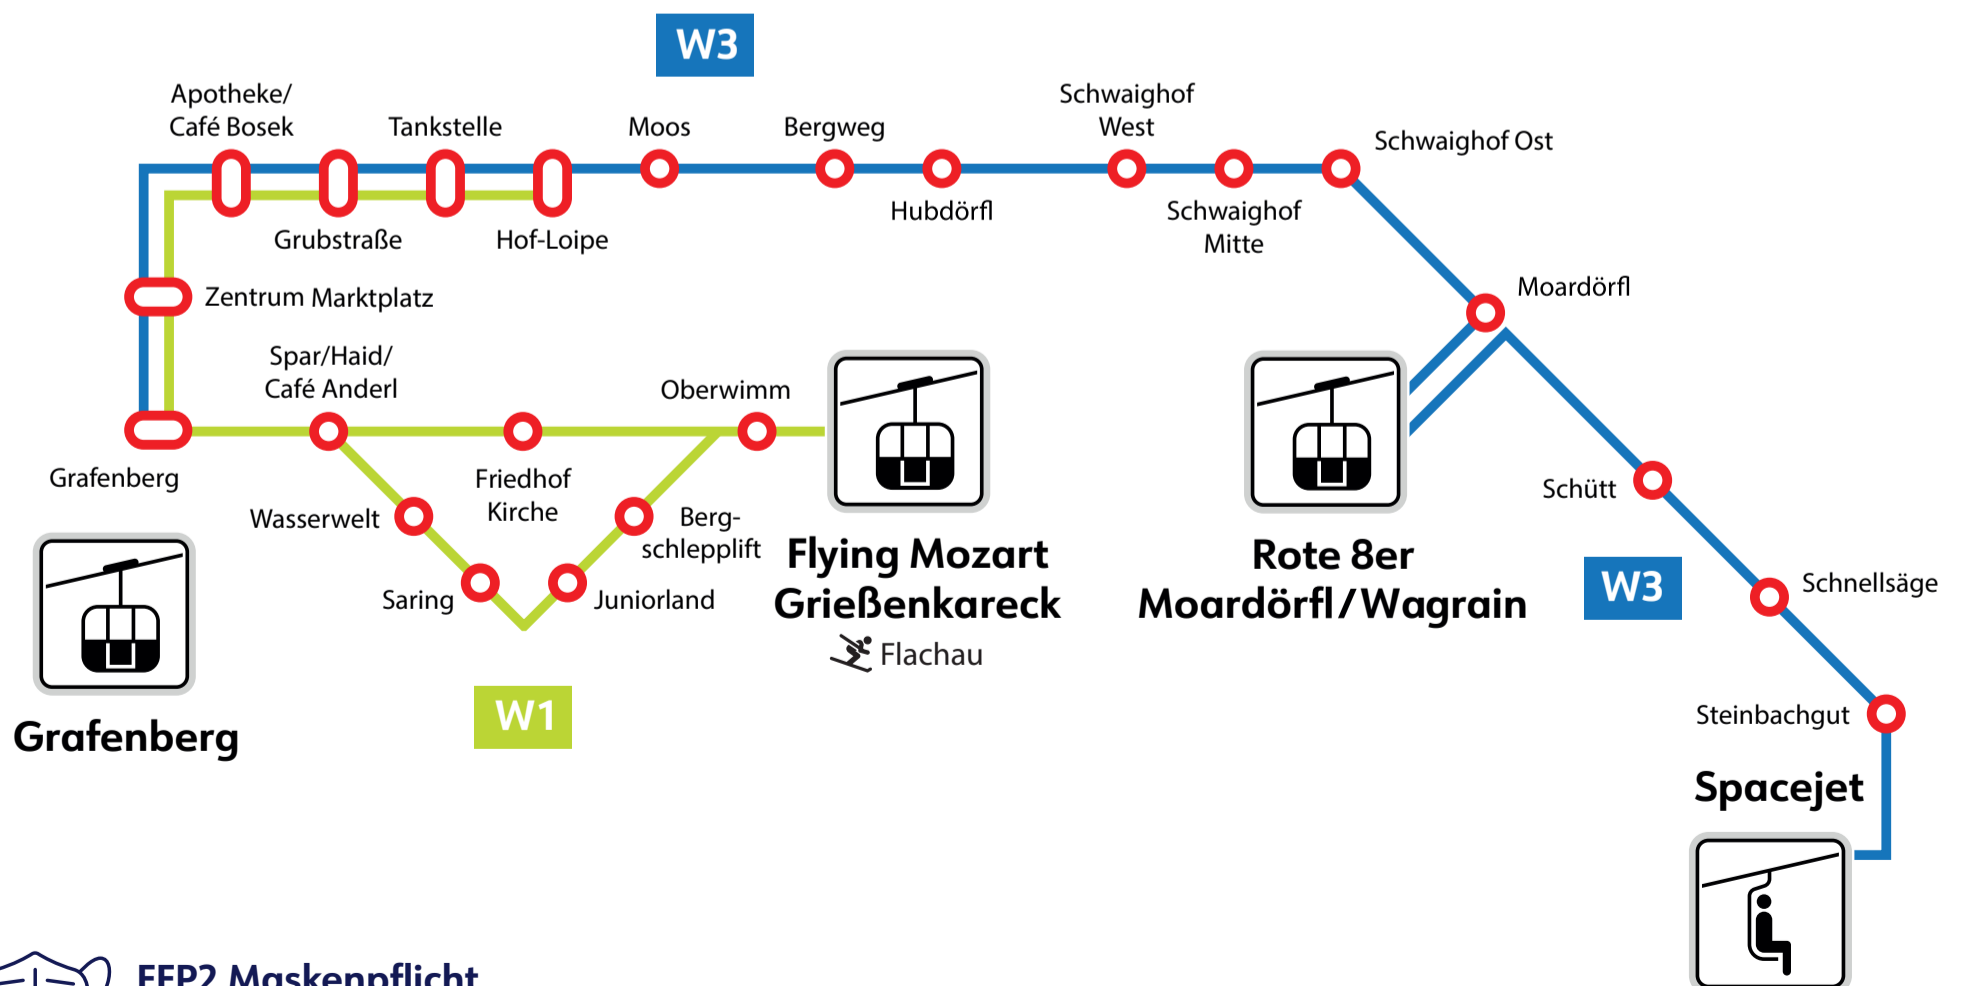

FFP2 Maskenpflicht
 Compulsory use of FFP2 face mask

Betreiber: Snow Space Salzburg, Markt 59, 5602 Wagrain
 Ohne Gewähr. Für versäumte Anschlüsse wird nicht gehaftet!

Tel.: +43 (0) 5 9221
 www.snow-space.com

Grafenberg

ab Grafenberg from Grafenberg

Abfahrtszeiten *Departure times*
 Nebensaison *Off Season*
 Täglich *daily*

im 15 Minuten-Takt *every 15 minutes*

von 8:15 bis 17:25 Uhr

from 8.15 am to 5.25 pm

FFP2 Maskenpflicht
 Compulsory use of FFP2 face mask

Betreiber: Snow Space Salzburg, Markt 59, 5602 Wagrain
 Ohne Gewähr. Für versäumte Anschlüsse wird nicht gehaftet!

Tel.: +43 (0) 5 9221
 www.snow-space.com

Grafenberg

ab Grafenberg from Grafenberg

Abfahrtszeiten *Departure times*

Nebensaison *Off Season*

Täglich *daily*

im 15 Minuten-Takt
every 15 minutes

von 8:15 bis 17:25 Uhr

from 8.15 am to 5.25 pm

W3

Grafenberg – Rote 8er Gondel – Spacejet / Flachau
um 8:10 Uhr und ab 8:30 Uhr jede halbe Stunde bis 17 Uhr | Letzte Fahrt: 17:25 Uhr
at 8.10 a.m. and from 8.30 a.m. every half hour until 5 p.m. | Last ride: 5.25 p.m.