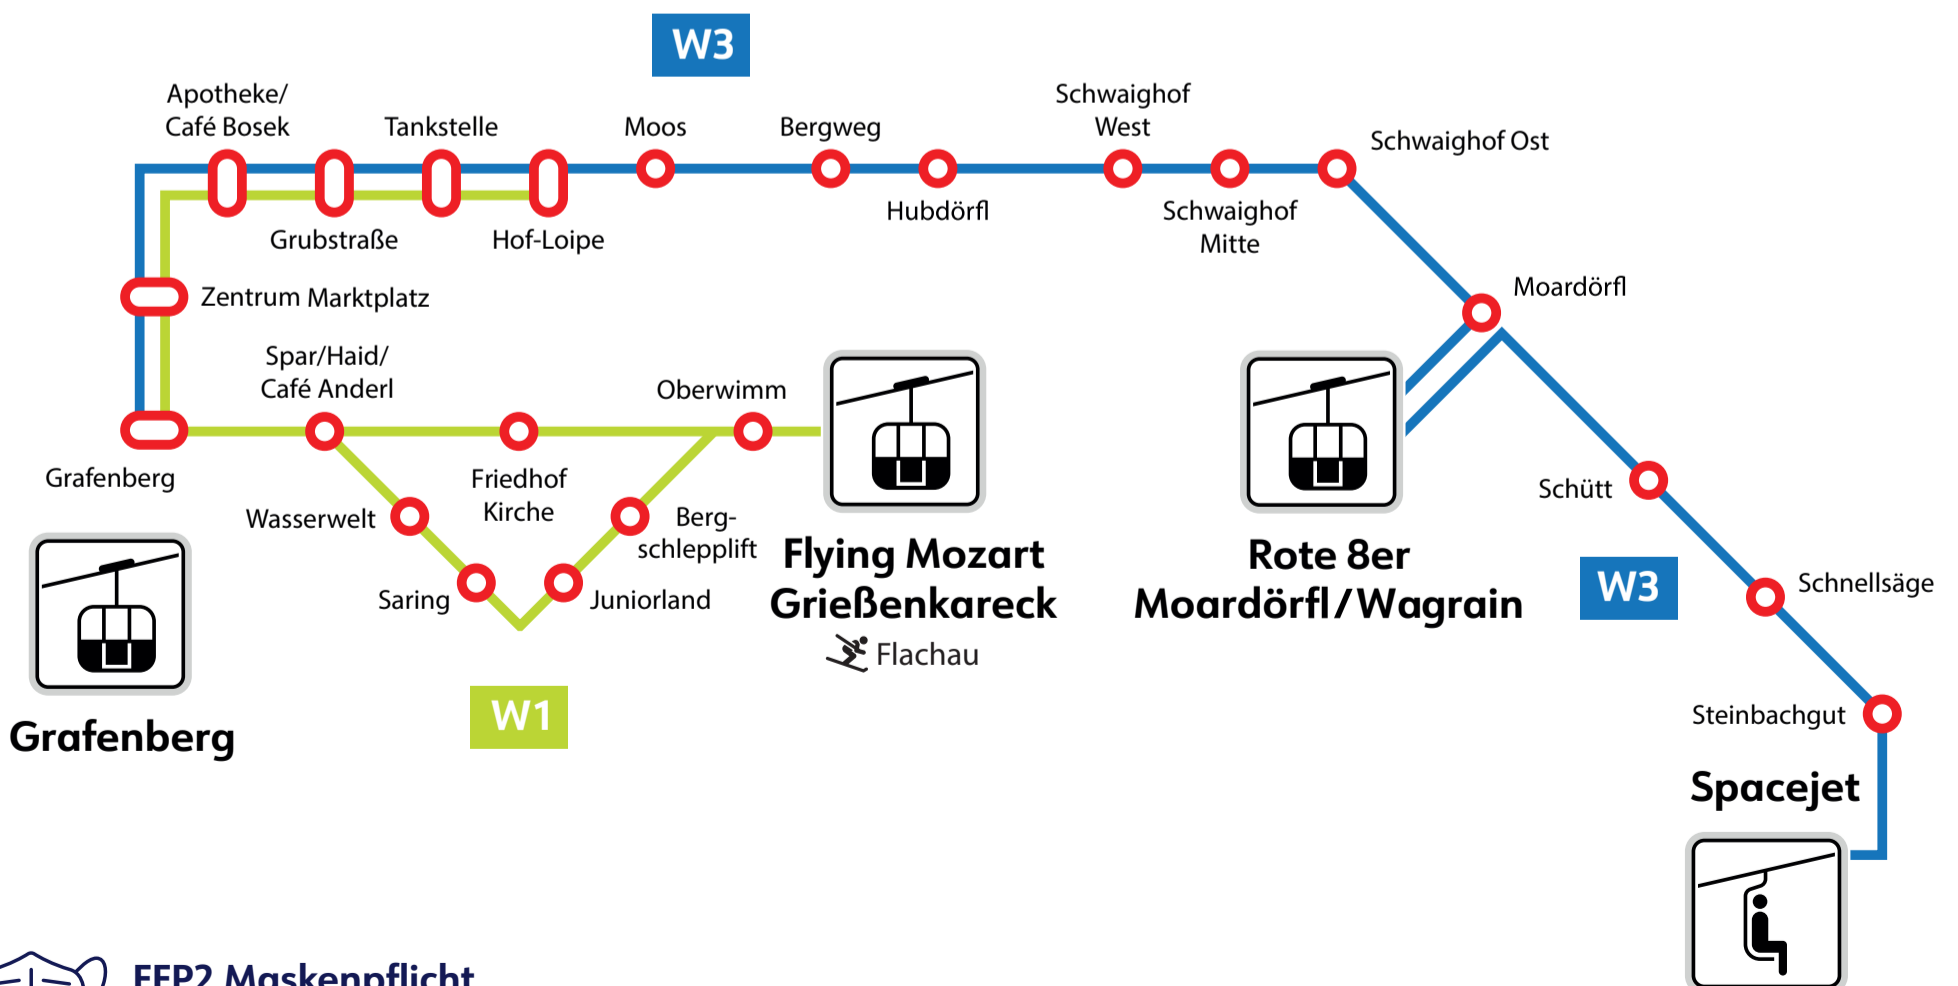

W3

Grafenberg - Rote 8er Gondel - Spacejet / Flachau
um 8:10 Uhr und ab 8:30 Uhr jede halbe Stunde bis 17 Uhr | Letzte Fahrt: 17:25 Uhr
at 8.10 a.m. and from 8.30 a.m. every half hour until 5 p.m. | Last ride: 5.25 p.m.

FFP2 Maskenpflicht
Compulsory use of FFP2 face mask

Zentrum Marktplatz

ab Grafenberg from Grafenberg

Abfahrtszeiten *Departure times*
 Nebensaison *Off Season*
 Täglich *daily*

im 15 Minuten-Takt *every 15 minutes*

von 8:15 bis 17:25 Uhr

from 8.15 am to 5.25 pm

FFP2 Maskenpflicht
 Compulsory use of FFP2 face mask

Betreiber: Snow Space Salzburg, Markt 59, 5602 Wagrain
 Ohne Gewähr. Für versäumte Anschlüsse wird nicht gehaftet!

Tel.: +43 (0) 5 9221
 www.snow-space.com

Apotheke - Cafe Bosek

ab Grafenberg from Grafenberg

Abfahrtszeiten *Departure times*

Nebensaison *Off Season*

Täglich *daily*

im 15 Minuten-Takt *every 15 minutes*

von 8:15 bis 17:25 Uhr