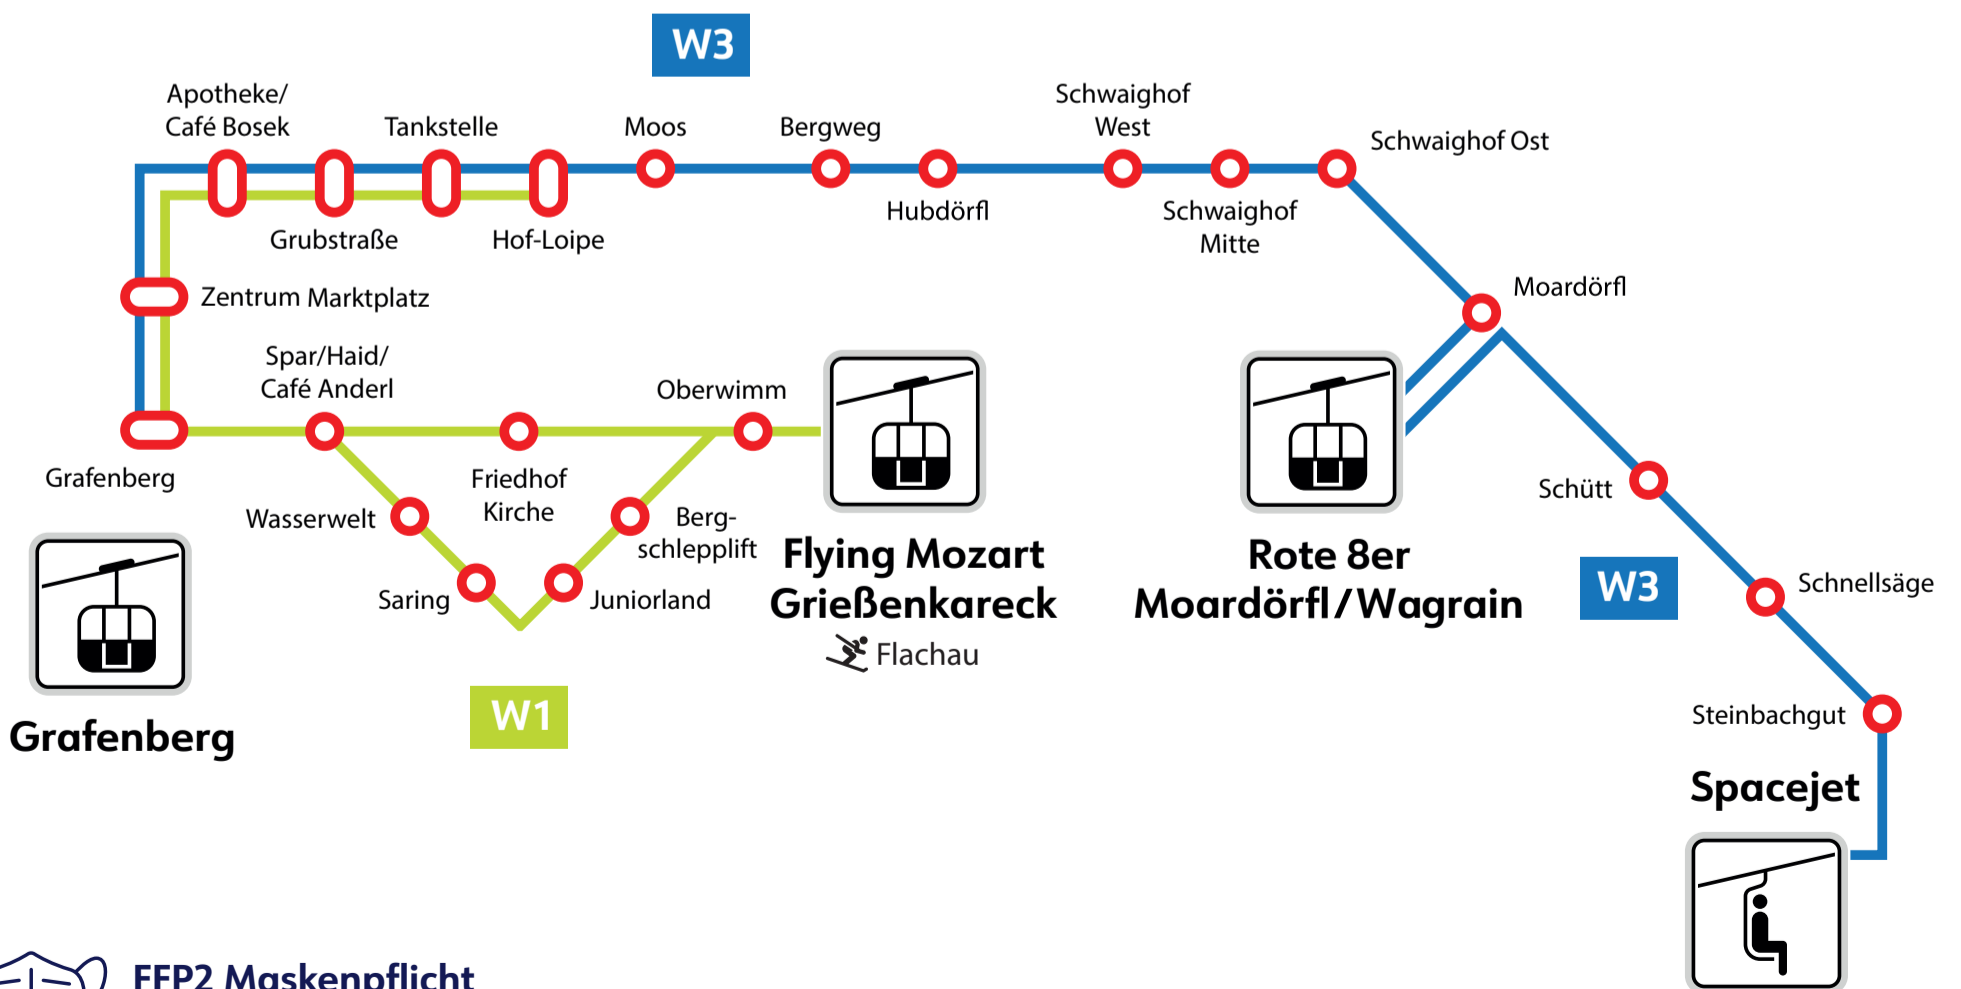

Betreiber: Snow Space Salzburg, Markt 59, 5602 Wagrain
 Ohne Gewähr. Für versäumte Anschlüsse wird nicht gehaftet!

Tel.: +43 (0) 5 9221
 www.snow-space.com

Spar

ab Grafenberg from Grafenberg

Abfahrtszeiten *Departure times*

Nebensaison *Off Season*
Täglich *daily*

im 15 Minuten-Takt *every 15 minutes*

von 8:15 bis 17:25 Uhr

from 8.15 am to 5.25 pm

FFP2 Maskenpflicht
Compulsory use of FFP2 face mask

Betreiber: Snow Space Salzburg, Markt 59, 5602 Wagrain
Ohne Gewähr. Für versäumte Anschlüsse wird nicht gehaftet!

Tel.: +43 (0) 5 9221
www.snow-space.com

Grafenberg

ab Grafenberg from Grafenberg

Abfahrtszeiten *Departure times*
 Nebensaison *Off Season*
 Täglich *daily*

im 15 Minuten-Takt *every 15 minutes*

von 8:15 bis 17:25 Uhr

from 8.15 am to 5.25 pm

FFP2 Maskenpflicht
 Compulsory use of FFP2 face mask

Betreiber: Snow Space Salzburg, Markt 59, 5602 Wagrain
 Ohne Gewähr. Für versäumte Anschlüsse wird nicht gehaftet!

Tel.: +43 (0) 5 9221
 www.snow-space.com