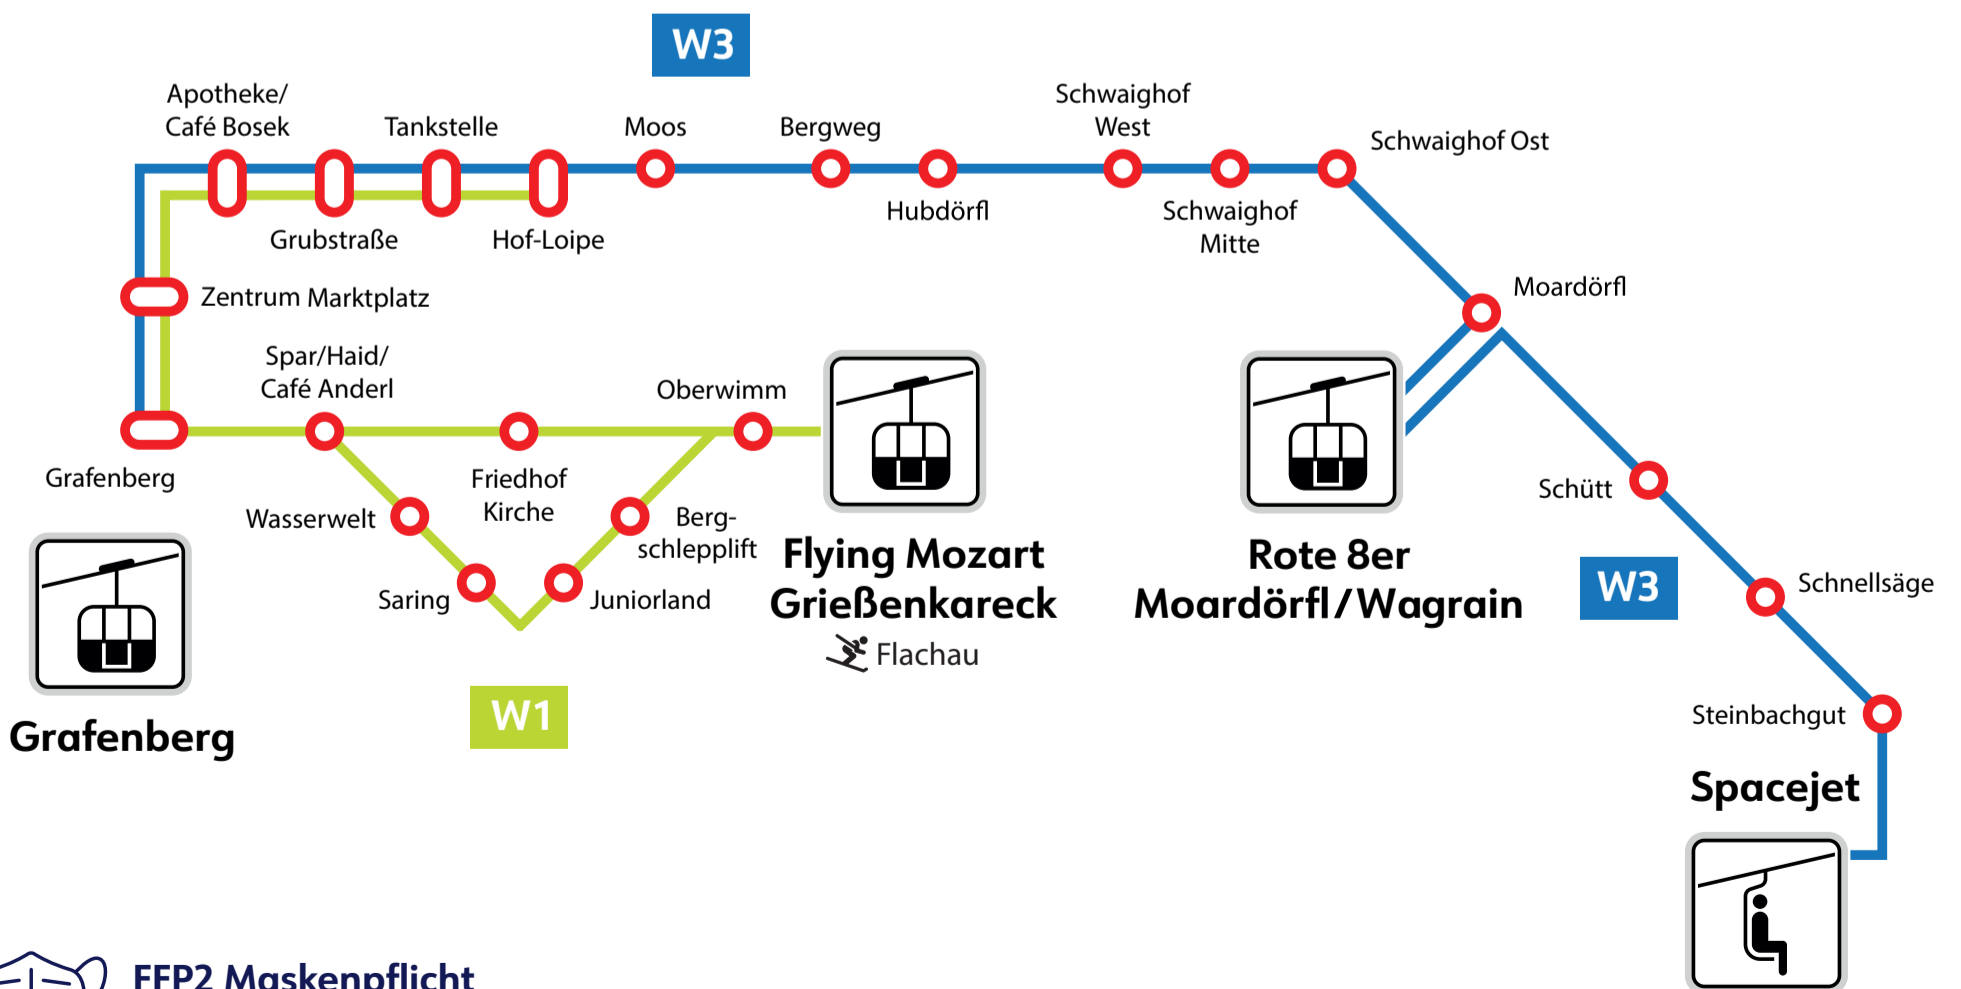

FFP2 Maskenpflicht

Compulsory use of FFP2 face mask

Betreiber: Snow Space Salzburg, Markt 59, 5602 Wagrain
Ohne Gewähr. Für versäumte Anschlüsse wird nicht gehaftet!

Tel.: +43 (0) 5 9221
www.snow-space.com

Saring

ab Grafenberg from Grafenberg

Abfahrtszeiten *Departure times*
 Nebensaison *Off Season*
 Täglich *daily*

im 15 Minuten-Takt *every 15 minutes*

von 8:15 bis 17:25 Uhr

from 8.15 am to 5.25 pm

FFP2 Maskenpflicht
 Compulsory use of FFP2 face mask

Betreiber: Snow Space Salzburg, Markt 59, 5602 Wagrain
 Ohne Gewähr. Für versäumte Anschlüsse wird nicht gehaftet!

Tel.: +43 (0) 5 9221
 www.snow-space.com

Juniorland

ab Grafenberg from Grafenberg

Abfahrtszeiten *Departure times*

Nebensaison *Off Season*

Täglich *daily*

im 15 Minuten-Takt *every 15 minutes*

von 8:15 bis 17:25 Uhr

from 8.15 am to 5.25 pm

FFP2 Maskenpflicht

Compulsory use of FFP2 face mask

Betreiber: Snow Space Salzburg, Markt 59, 5602 Wagrain
Ohne Gewähr. Für versäumte Anschlüsse wird nicht gehaftet!