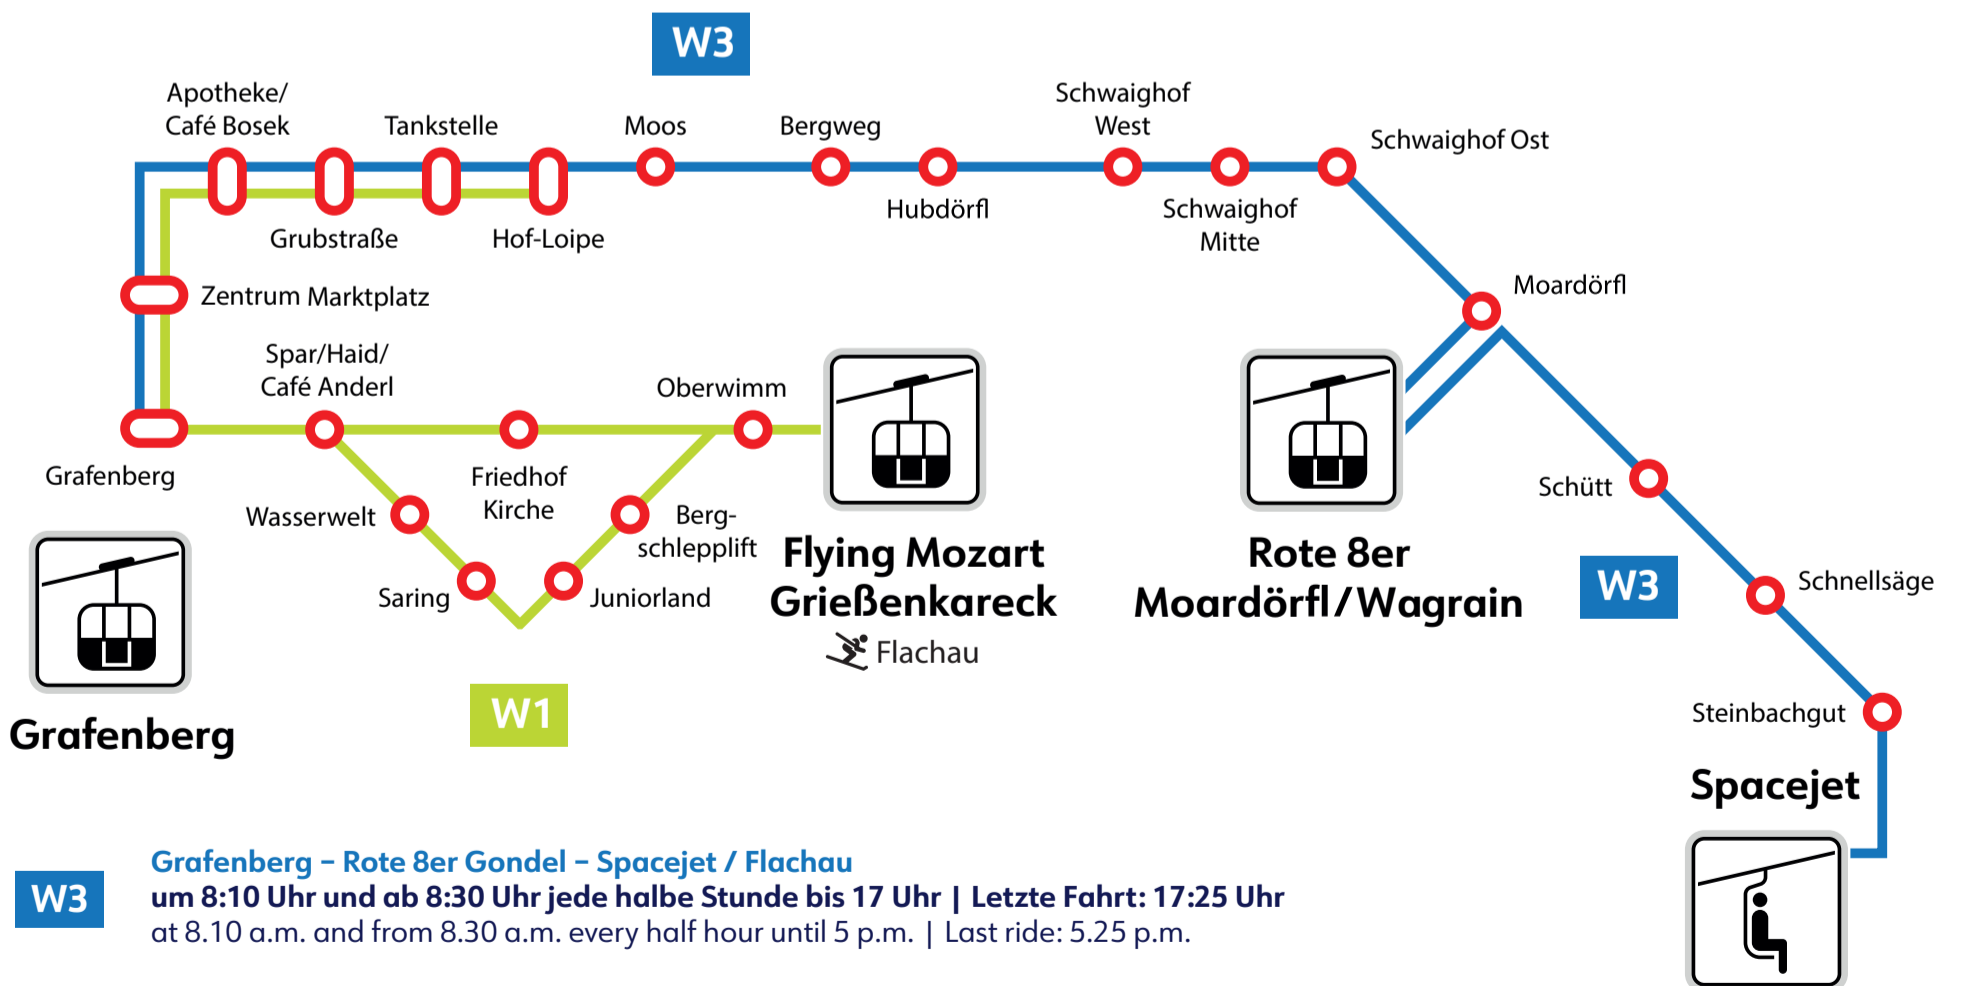

from 8.15 am to 5.25 pm

FFP2 Maskenpflicht
 Compulsory use of FFP2 face mask

Betreiber: Snow Space Salzburg, Markt 59, 5602 Wagrain
 Ohne Gewähr. Für versäumte Anschlüsse wird nicht gehaftet!

Tel.: +43 (0) 5 9221
 www.snow-space.com

Betreiber: Snow Space Salzburg, Markt 59, 5602 Wagrain
 Ohne Gewähr. Für versäumte Anschlüsse wird nicht gehaftet!

Tel.: +43 (0) 5 9221
 www.snow-space.com

Flying Mozart

ab Grafenberg from Grafenberg

Abfahrtszeiten *Departure times*

Nebensaison *Off Season*

Täglich *daily*

im 15 Minuten-Takt *every 15 minutes*

von 8:15 bis 17:25 Uhr

from 8.15 am to 5.25 pm

W3

Grafenberg - Rote 8er Gondel - Spacejet / Flachau
um 8:10 Uhr und ab 8:30 Uhr jede halbe Stunde bis 17 Uhr | Letzte Fahrt: 17:25 Uhr
at 8.10 a.m. and from 8.30 a.m. every half hour until 5 p.m. | Last ride: 5.25 p.m.

W1

FFP2 Maskenpflicht
Compulsory use of FFP2 face mask

Betreiber: Snow Space Salzburg, Markt 59, 5602 Wagrain
Ohne Gewähr. Für versäumte Anschlüsse wird nicht haftet!

Tel.: +43 (0) 5 9221
www.snow-space.com