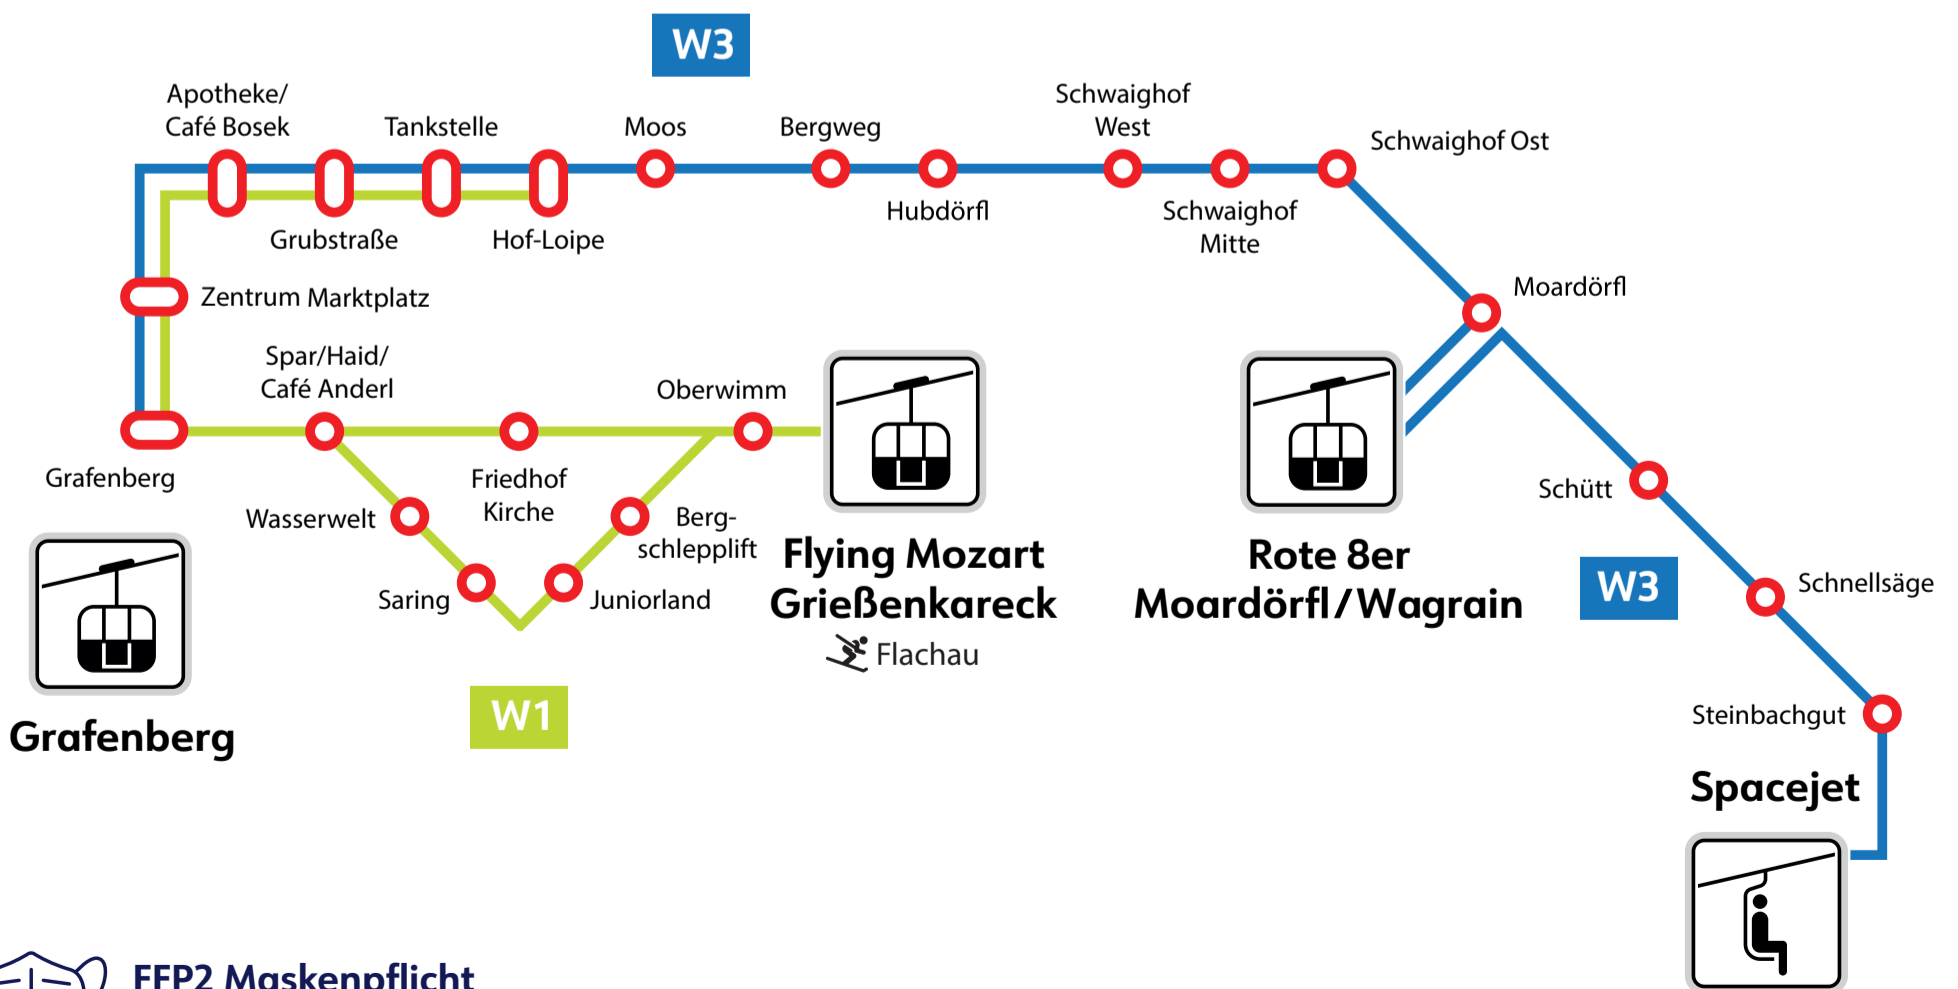

Betreiber: Snow Space Salzburg, Markt 59, 5602 Wagrain
 Ohne Gewähr. Für versäumte Anschlüsse wird nicht gehaftet!

Tel.: +43 (0) 5 9221
 www.snow-space.com

Spar

ab Grafenberg from Grafenberg

Abfahrtszeiten *Departure times*

Nebensaison *Off Season*
Täglich *daily*

im 15 Minuten-Takt *every 15 minutes*

von 8:15 bis 17:25 Uhr

from 8.15 am to 5.25 pm

FFP2 Maskenpflicht
Compulsory use of FFP2 face mask

Betreiber: Snow Space Salzburg, Markt 59, 5602 Wagrain
Ohne Gewähr. Für versäumte Anschlüsse wird nicht gehaftet!

Tel.: +43 (0) 5 9221
www.snow-space.com

Grafenberg

ab Grafenberg from Grafenberg

Abfahrtszeiten *Departure times*
 Nebensaison *Off Season*
 Täglich *daily*

im 15 Minuten-Takt *every 15 minutes*

von 8:15 bis 17:25 Uhr

from 8.15 am to 5.25 pm

FFP2 Maskenpflicht
 Compulsory use of FFP2 face mask

Betreiber: Snow Space Salzburg, Markt 59, 5602 Wagrain
 Ohne Gewähr. Für versäumte Anschlüsse wird nicht gehaftet!

Tel.: +43 (0) 5 9221
 www.snow-space.com