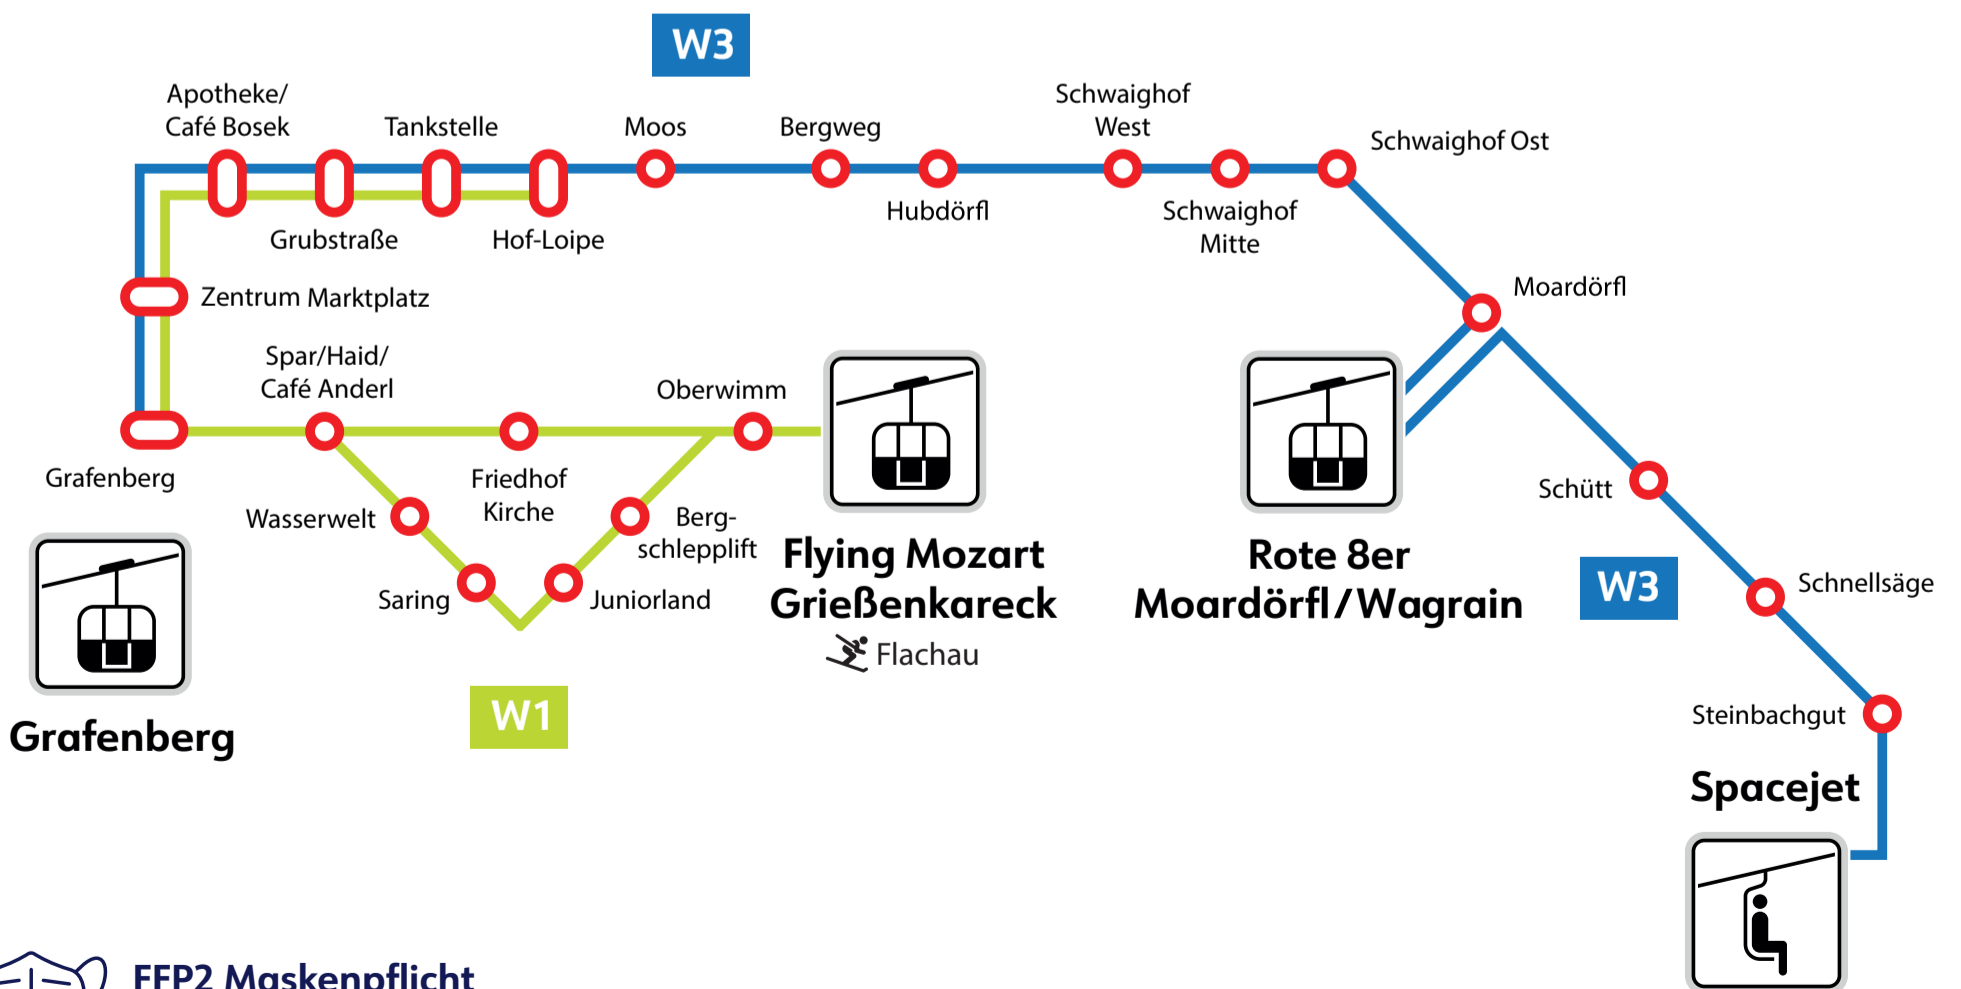

FFP2 Maskenpflicht

Compulsory use of FFP2 face mask

Betreiber: Snow Space Salzburg, Markt 59, 5602 Wagrain
Ohne Gewähr. Für versäumte Anschlüsse wird nicht gehaftet!

Tel.: +43 (0) 5 9221
www.snow-space.com

Hof - Loipe

ab Grafenberg from Grafenberg

Abfahrtszeiten *Departure times*

Nebensaison *Off Season*
Täglich *daily*

im 15 Minuten-Takt *every 15 minutes*

von 8:15 bis 17:25 Uhr

from 8.15 am to 5.25 pm

FFP2 Maskenpflicht
Compulsory use of FFP2 face mask

Betreiber: Snow Space Salzburg, Markt 59, 5602 Wagrain
Ohne Gewähr. Für versäumte Anschlüsse wird nicht gehaftet!

Tel.: +43 (0) 5 9221
www.snow-space.com

Grubstraße

ab Grafenberg from Grafenberg

Abfahrtszeiten *Departure times*
 Nebensaison *Off Season*
 Täglich *daily*

im 15 Minuten-Takt *every 15 minutes*
von 8:15 bis 17:25 Uhr
from 8.15 am to 5.25 pm

FFP2 Maskenpflicht
 Compulsory use of FFP2 face mask

Betreiber: Snow Space Salzburg, Markt 59, 5602 Wagrain
 Ohne Gewähr. Für versäumte Anschlüsse wird nicht gehaftet!