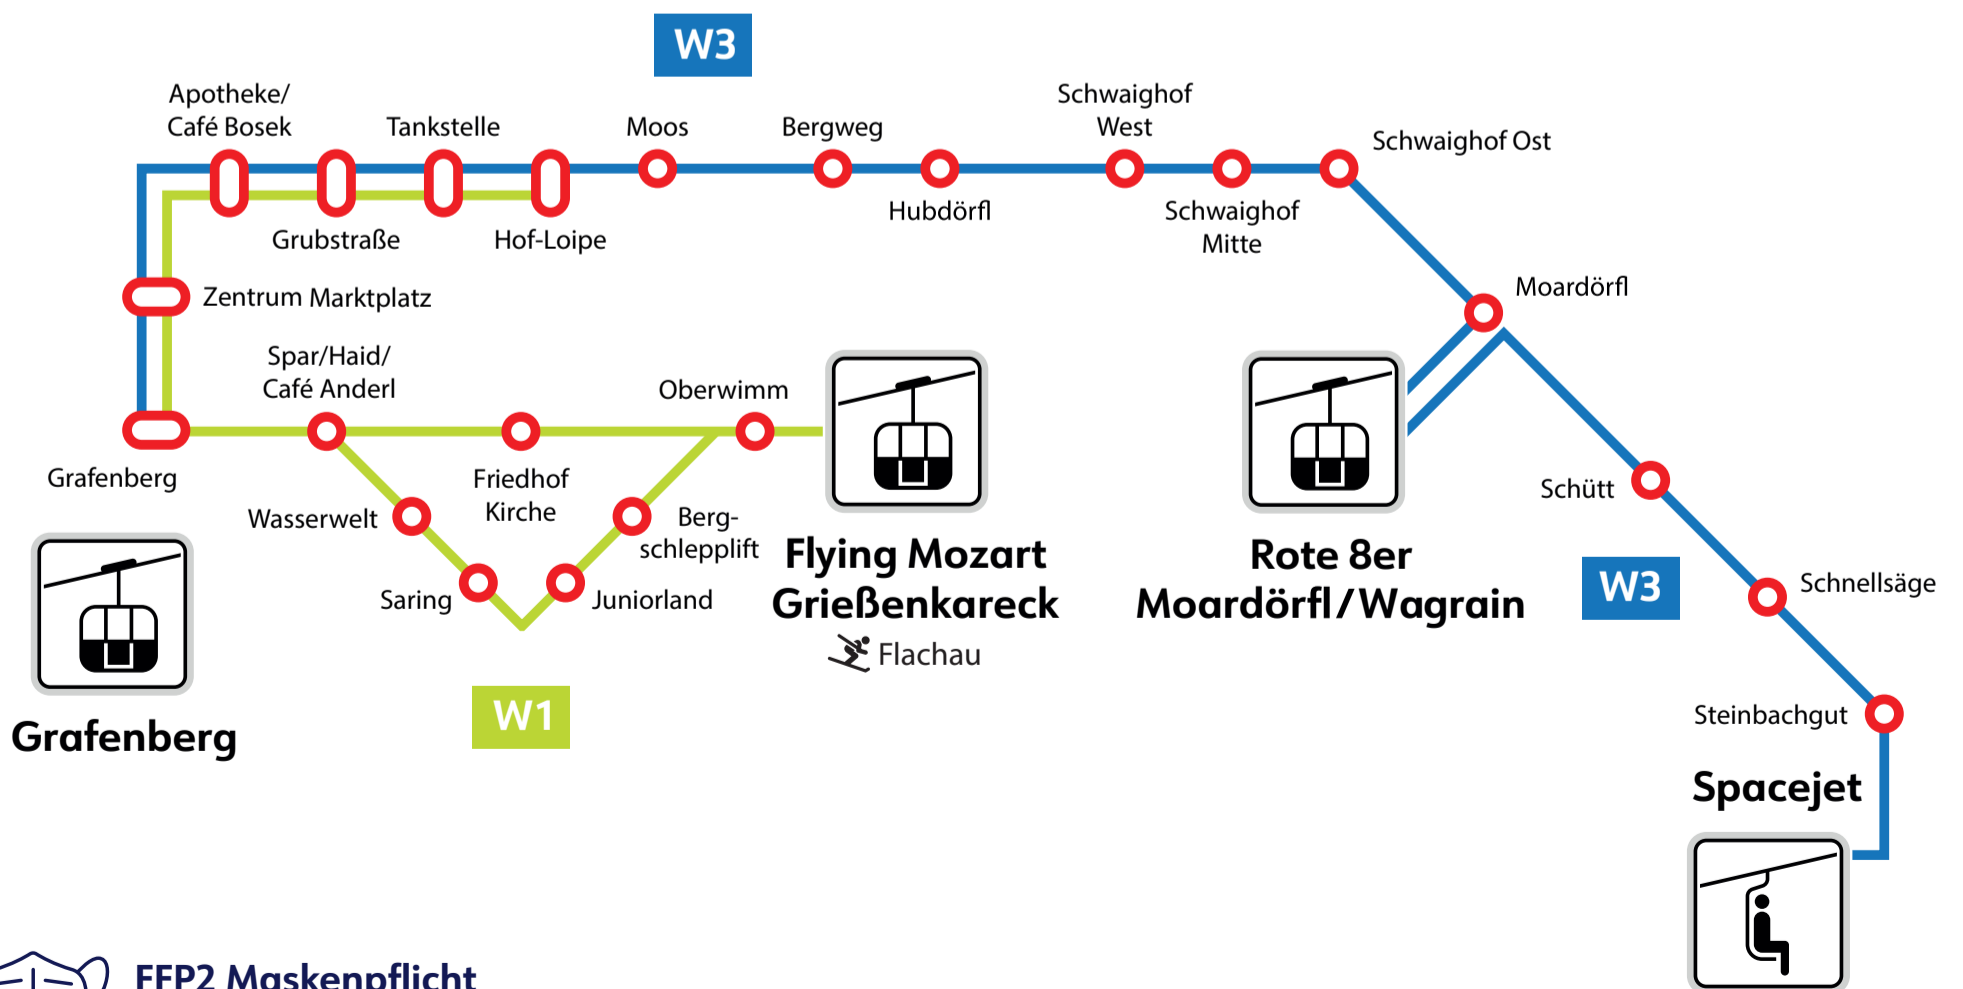

von 8:15 bis 17:25 Uhr

from 8.15 am to 5.25 pm

FFP2 Maskenpflicht
 Compulsory use of FFP2 face mask

Betreiber: Snow Space Salzburg, Markt 59, 5602 Wagrain
 Ohne Gewähr. Für versäumte Anschlüsse wird nicht gehaftet!

Tel.: +43 (0) 5 9221
 www.snow-space.com

Apotheke - Cafe Bosek

ab Grafenberg from Grafenberg

Abfahrtszeiten *Departure times*

Nebensaison *Off Season*

Täglich *daily*

im 15 Minuten-Takt *every 15 minutes*

von 8:15 bis 17:25 Uhr

from 8.15 am to 5.25 pm

FFP2 Maskenpflicht

Compulsory use of FFP2 face mask

Betreiber: Snow Space Salzburg, Markt 59, 5602 Wagrain
Ohne Gewähr. Für versäumte Anschlüsse wird nicht gehaftet!

Tel.: +43 (0) 5 9221
www.snow-space.com

Grubstraße

ab Grafenberg from Grafenberg

Abfahrtszeiten *Departure times*

Nebensaison *Off Season*

Täglich *daily*

im 15 Minuten-Takt *every 15 minutes*

von 8:15 bis 17:25 Uhr

from 8.15 am to 5.25 pm