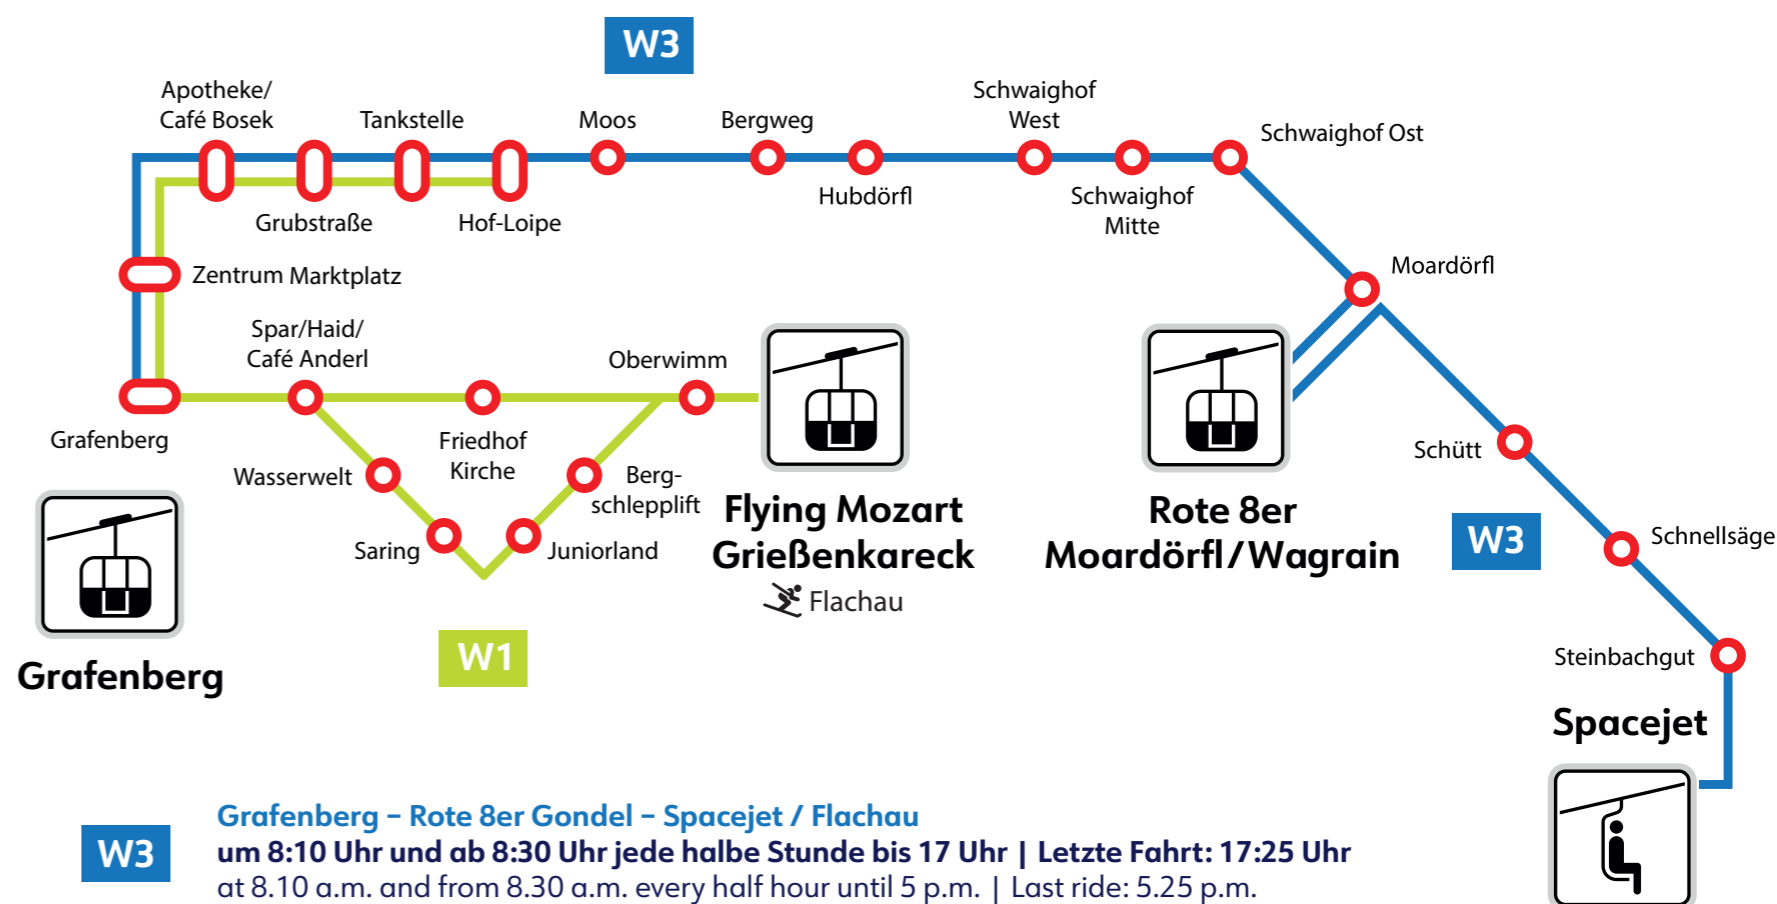

Grafenberg

ab Grafenberg from Grafenberg

Abfahrtszeiten *Departure times*

Nebensaison *Off Season*

Täglich *daily*

im 15 Minuten-Takt
every 15 minutes

von 8:15 bis 17:25 Uhr

from 8.15 am to 5.25 pm

W3

Grafenberg - Rote 8er Gondel - Spacejet / Flachau
um 8:10 Uhr und ab 8:30 Uhr jede halbe Stunde bis 17 Uhr | Letzte Fahrt: 17:25 Uhr
at 8.10 a.m. and from 8.30 a.m. every half hour until 5 p.m. | Last ride: 5.25 p.m.

FFP2 Maskenpflicht
Compulsory use of FFP2 face mask

Spar

ab Grafenberg from Grafenberg

Abfahrtszeiten *Departure times*

Nebensaison *Off Season*
Täglich *daily*

im 15 Minuten-Takt *every 15 minutes*

von 8:15 bis 17:25 Uhr
from 8.15 am to 5.25 pm

Wasserwelt

ab Grafenberg from Grafenberg

Abfahrtszeiten *Departure times*

Nebensaison *Off Season*

Täglich *daily*

im 15 Minuten-Takt *every 15 minutes*

von 8:15 bis 17:25 Uhr

from 8.15 am to 5.25 pm