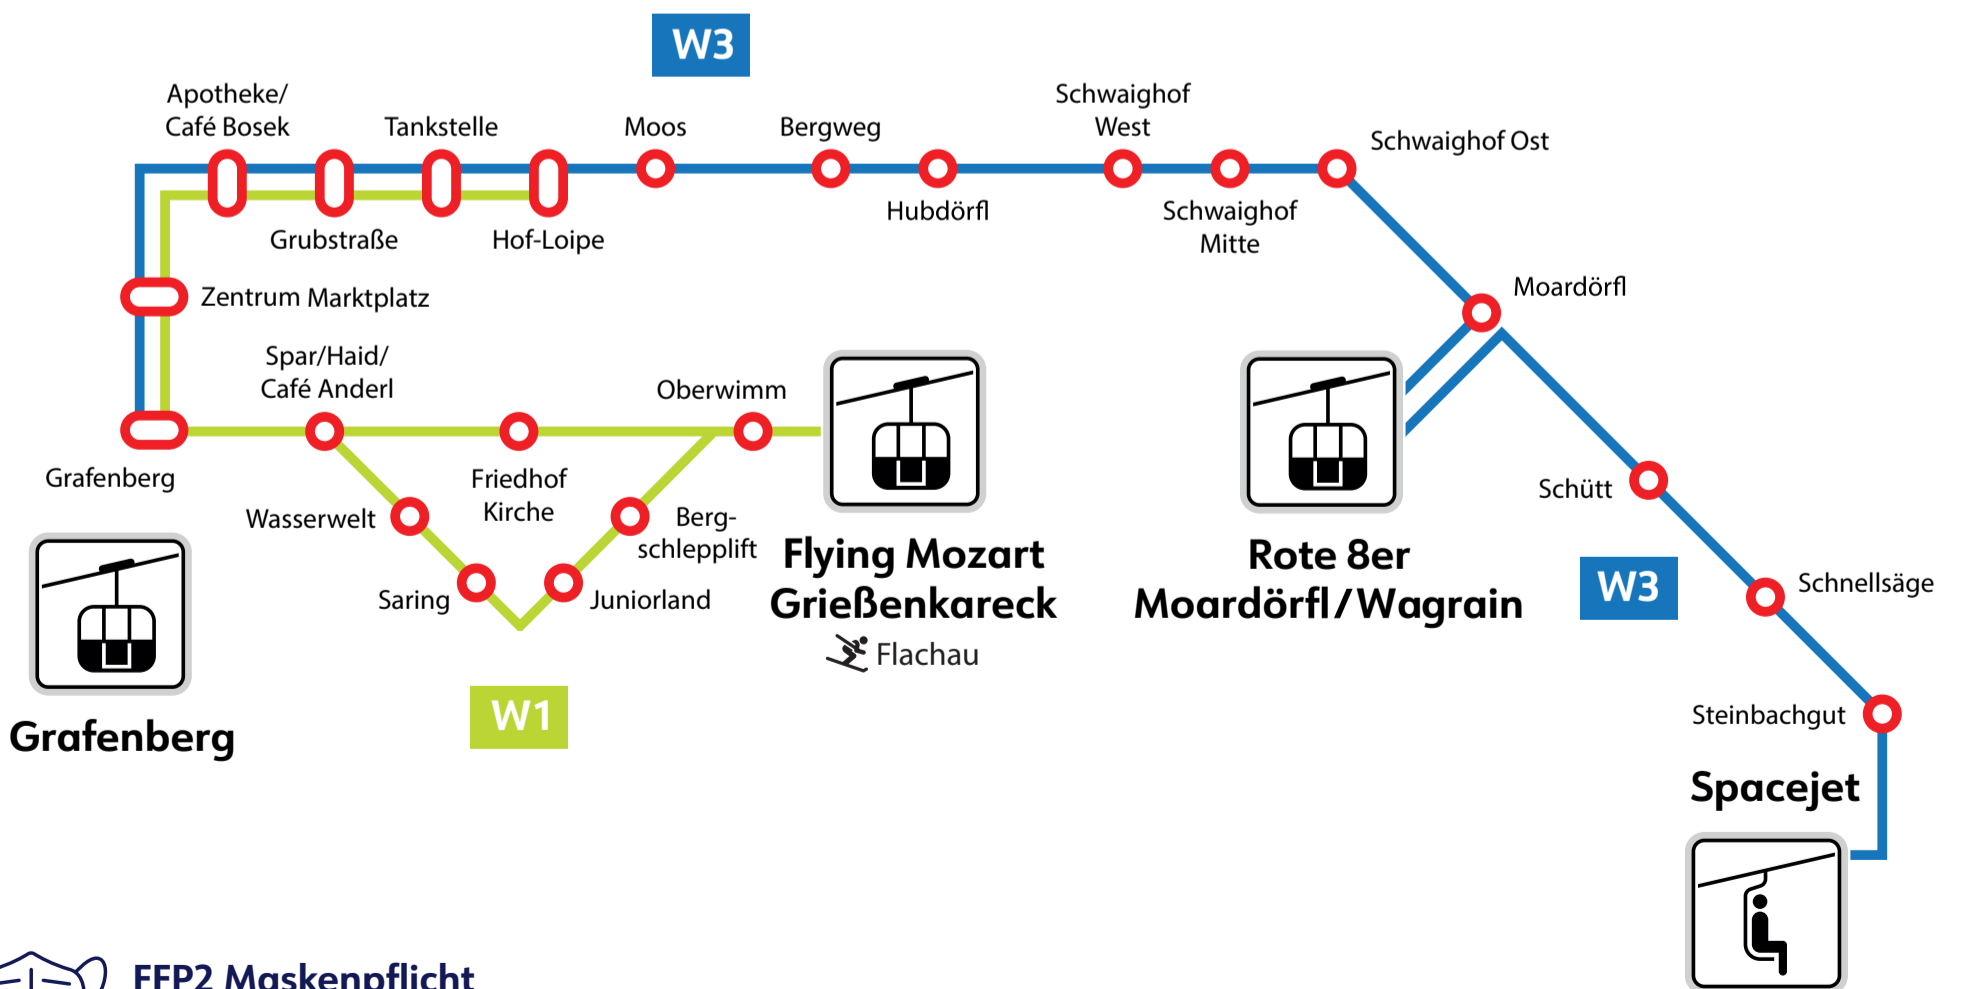

Hof - Loipe

ab Grafenberg from Grafenberg

Abfahrtszeiten *Departure times*

Nebensaison *Off Season*
Täglich *daily*

im 15 Minuten-Takt *every 15 minutes*

von 8:15 bis 17:25 Uhr

from 8.15 am to 5.25 pm

FFP2 Maskenpflicht
Compulsory use of FFP2 face mask

Betreiber: Snow Space Salzburg, Markt 59, 5602 Wagrain
Ohne Gewähr. Für versäumte Anschlüsse wird nicht gehaftet!

Tel.: +43 (0) 5 9221
www.snow-space.com

Grubstraße

ab Grafenberg from Grafenberg

Abfahrtszeiten *Departure times*
 Nebensaison *Off Season*
 Täglich *daily*

im 15 Minuten-Takt *every 15 minutes*
von 8:15 bis 17:25 Uhr
from 8.15 am to 5.25 pm

FFP2 Maskenpflicht
 Compulsory use of FFP2 face mask

Betreiber: Snow Space Salzburg, Markt 59, 5602 Wagrain
 Ohne Gewähr. Für versäumte Anschlüsse wird nicht gehaftet!

Tel.: +43 (0) 5 9221
 www.snow-space.com

Apotheke - Cafe Bosek

ab Grafenberg from Grafenberg

Abfahrtszeiten *Departure times*

Nebensaison *Off Season*

Täglich *daily*

im 15 Minuten-Takt *every 15 minutes*

von 8:15 bis 17:25 Uhr