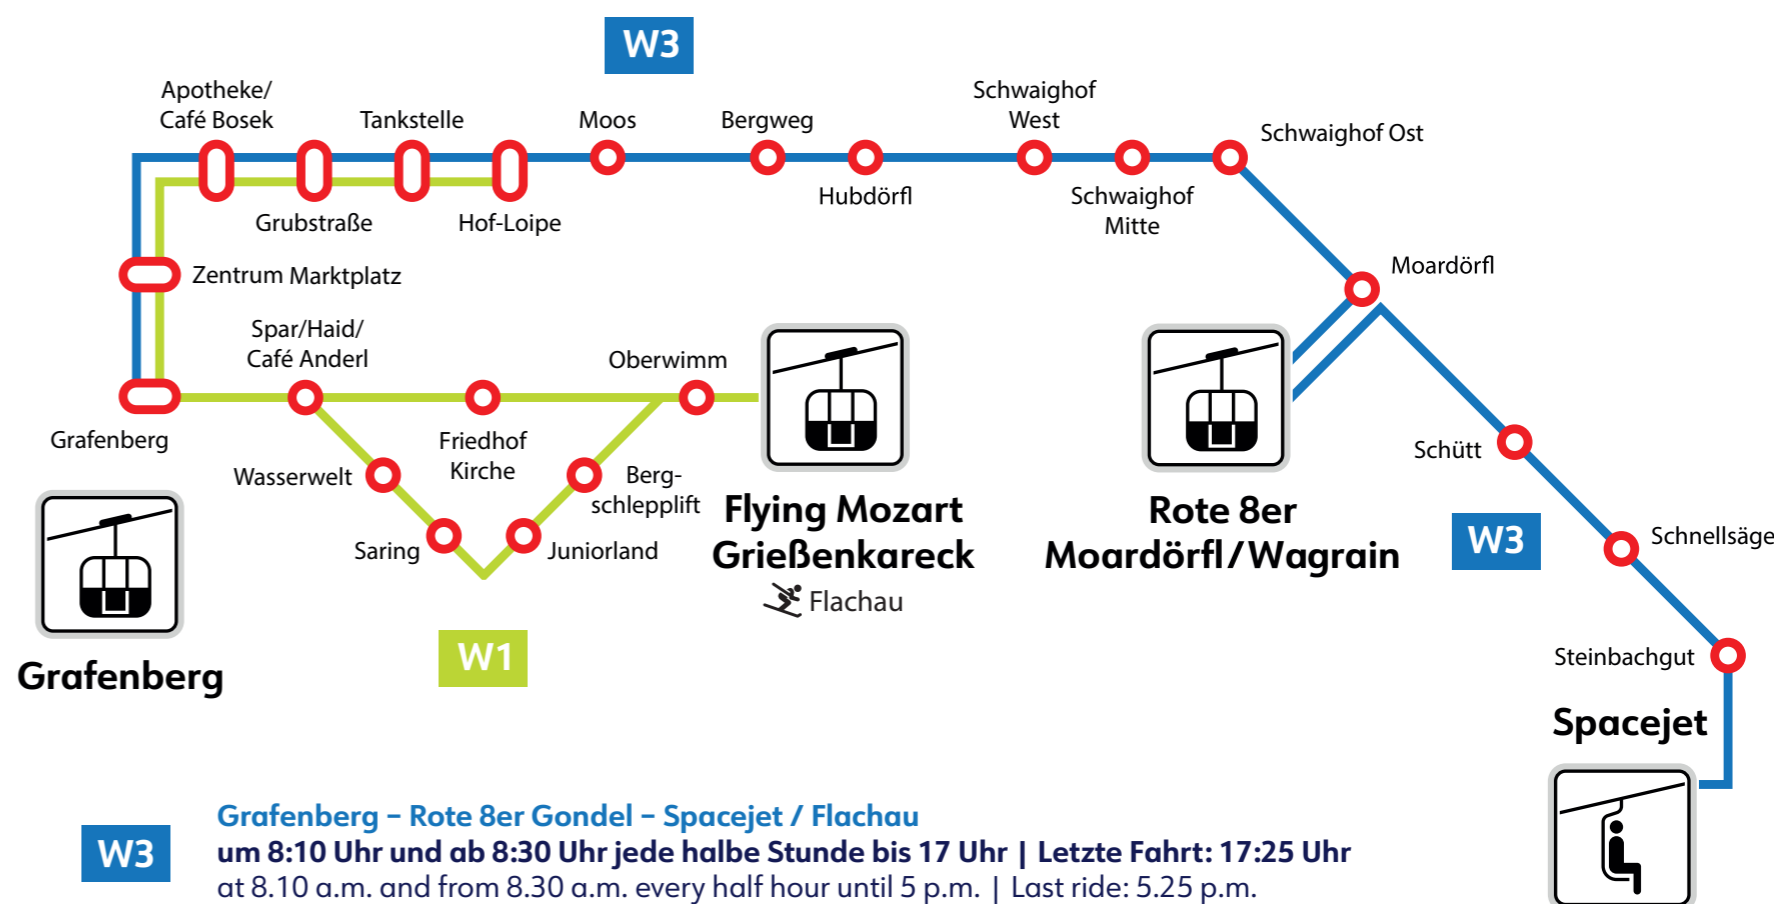

from 8.15 am to 5.25 pm

FFP2 Maskenpflicht
 Compulsory use of FFP2 face mask

Betreiber: Snow Space Salzburg, Markt 59, 5602 Wagrain
 Ohne Gewähr. Für versäumte Anschlüsse wird nicht gehaftet!

Tel.: +43 (0) 5 9221
 www.snow-space.com

Grafenberg

ab Grafenberg from Grafenberg

Abfahrtszeiten *Departure times*

Nebensaison *Off Season*

Täglich *daily*

im 15 Minuten-Takt
every 15 minutes

von 8:15 bis 17:25 Uhr

from 8.15 am to 5.25 pm

W3

Grafenberg - Rote 8er Gondel - Spacejet / Flachau
um 8:10 Uhr und ab 8:30 Uhr jede halbe Stunde bis 17 Uhr | Letzte Fahrt: 17:25 Uhr
at 8.10 a.m. and from 8.30 a.m. every half hour until 5 p.m. | Last ride: 5.25 p.m.

von 8:15 bis 17:25 Uhr

from 8.15 am to 5.25 pm

FFP2 Maskenpflicht
 Compulsory use of FFP2 face mask

Betreiber: Snow Space Salzburg, Markt 59, 5602 Wagrain
 Ohne Gewähr. Für versäumte Anschlüsse wird nicht gehaftet!