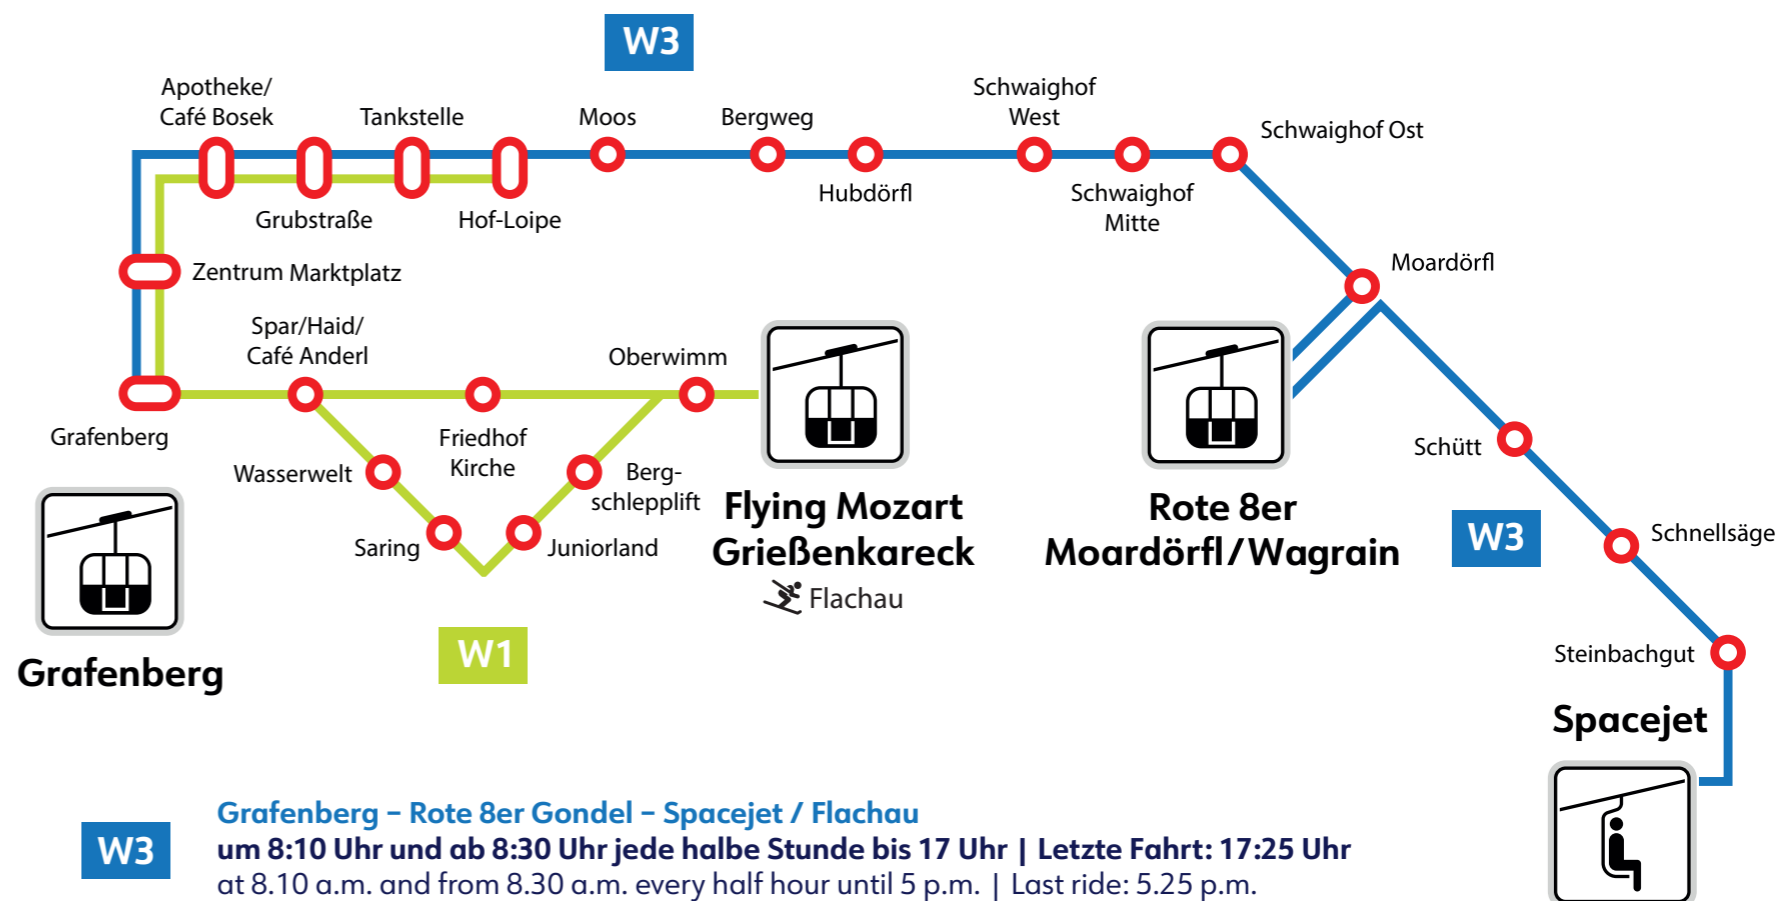

FFP2 Maskenpflicht
 Compulsory use of FFP2 face mask

Betreiber: Snow Space Salzburg, Markt 59, 5602 Wagrain
 Ohne Gewähr. Für versäumte Anschlüsse wird nicht gehaftet!

Tel.: +43 (0) 5 9221
 www.snow-space.com

Grafenberg

ab Grafenberg from Grafenberg

Abfahrtszeiten *Departure times*
 Nebensaison *Off Season*
 Täglich *daily*

im 15 Minuten-Takt *every 15 minutes*

von 8:15 bis 17:25 Uhr

from 8.15 am to 5.25 pm

FFP2 Maskenpflicht
 Compulsory use of FFP2 face mask

Betreiber: Snow Space Salzburg, Markt 59, 5602 Wagrain
 Ohne Gewähr. Für versäumte Anschlüsse wird nicht gehaftet!

Tel.: +43 (0) 5 9221
 www.snow-space.com

Grafenberg

ab Grafenberg from Grafenberg

Abfahrtszeiten *Departure times*

Nebensaison *Off Season*

Täglich *daily*

im 15 Minuten-Takt
every 15 minutes

von 8:15 bis 17:25 Uhr

from 8.15 am to 5.25 pm

W3

Grafenberg – Rote 8er Gondel – Spacejet / Flachau
um 8:10 Uhr und ab 8:30 Uhr jede halbe Stunde bis 17 Uhr | Letzte Fahrt: 17:25 Uhr
at 8.10 a.m. and from 8.30 a.m. every half hour until 5 p.m. | Last ride: 5.25 p.m.