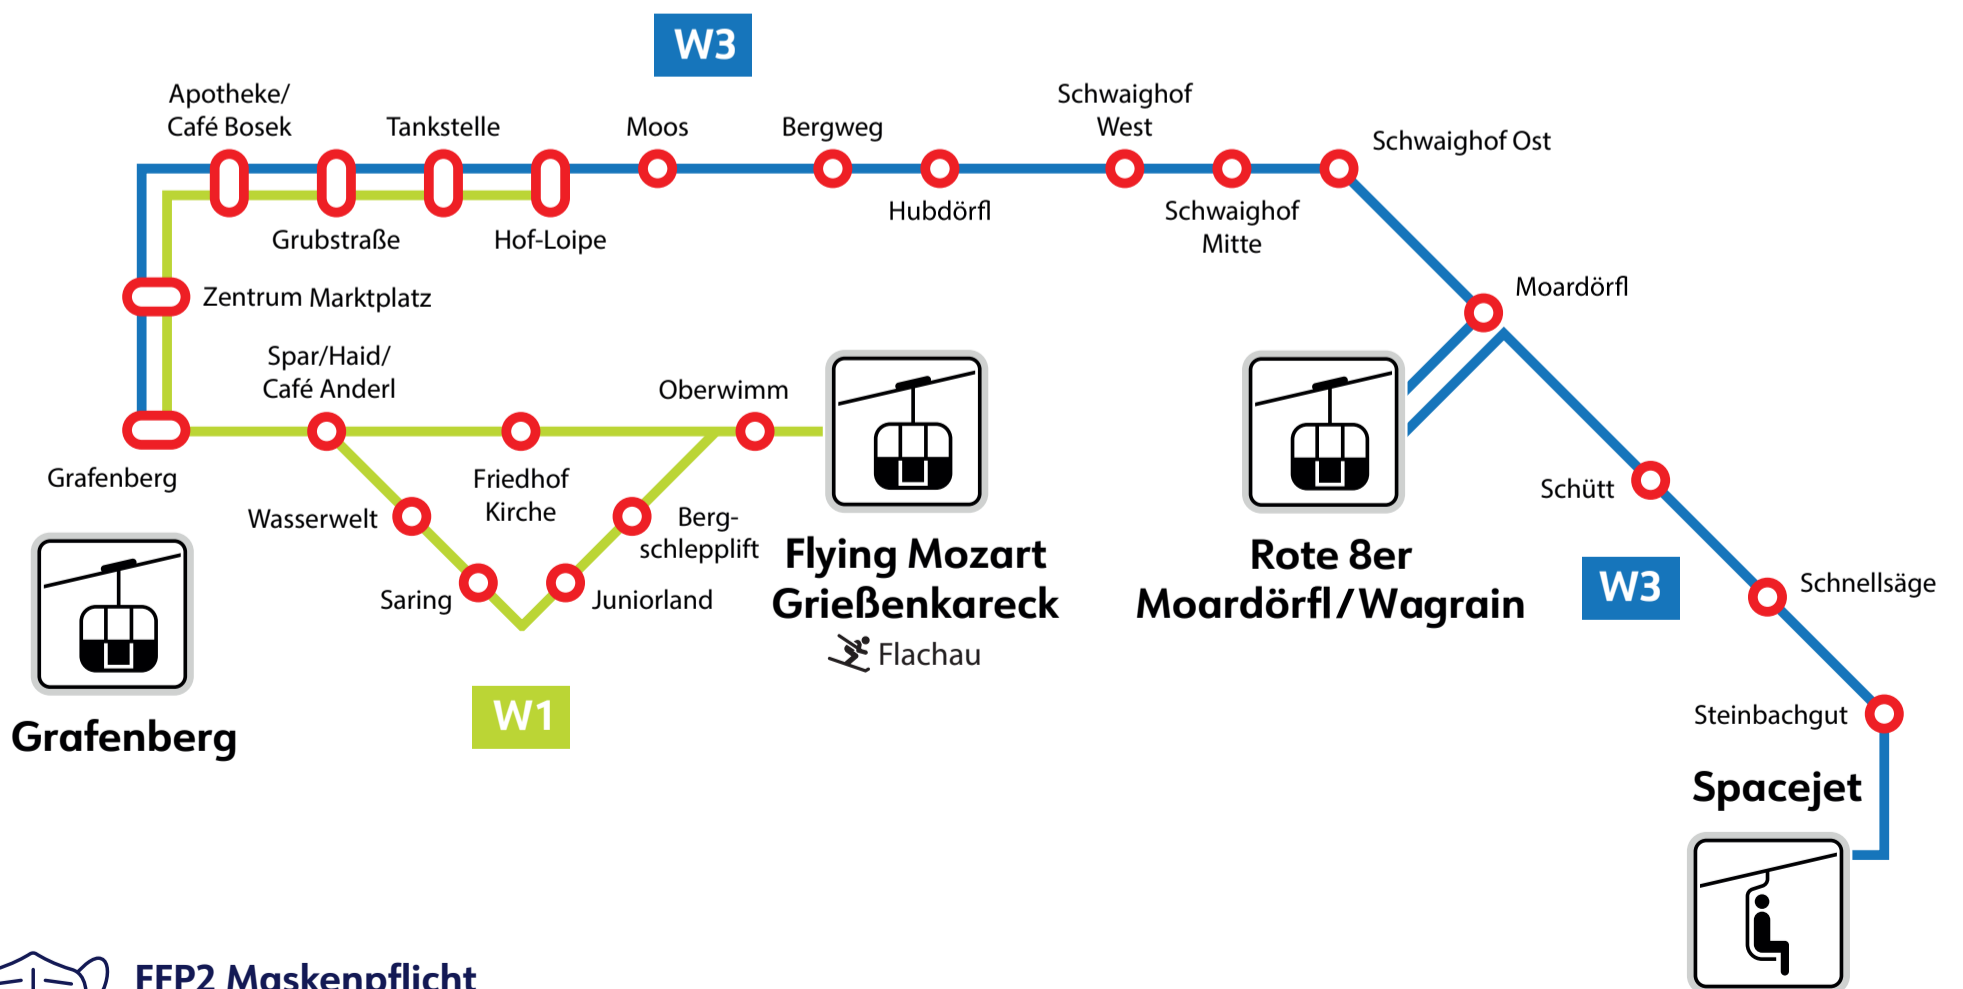

W1

FFP2 Maskenpflicht
Compulsory use of FFP2 face mask

Betreiber: Snow Space Salzburg, Markt 59, 5602 Wagrain
Ohne Gewähr. Für versäumte Anschlüsse wird nicht haftet!

Tel.: +43 (0) 5 9221
www.snow-space.com

Kirche

ab Grafenberg *from Grafenberg*

Abfahrtszeiten *Departure times*
 Nebensaison *Off Season*
 Täglich *daily*

im 15 Minuten-Takt *every 15 minutes*

von 8:15 bis 17:25 Uhr

from 8.15 am to 5.25 pm

FFP2 Maskenpflicht
 Compulsory use of FFP2 face mask

Betreiber: Snow Space Salzburg, Markt 59, 5602 Wagrain
 Ohne Gewähr. Für versäumte Anschlüsse wird nicht gehaftet!

Tel.: +43 (0) 5 9221
 www.snow-space.com

Spar

ab Grafenberg from Grafenberg

Abfahrtszeiten *Departure times*

Nebensaison *Off Season*
Täglich *daily*

im 15 Minuten-Takt *every 15 minutes*

von 8:15 bis 17:25 Uhr

from 8.15 am to 5.25 pm

FFP2 Maskenpflicht
Compulsory use of FFP2 face mask

Betreiber: Snow Space Salzburg, Markt 59, 5602 Wagrain
Ohne Gewähr. Für versäumte Anschlüsse wird nicht gehaftet!