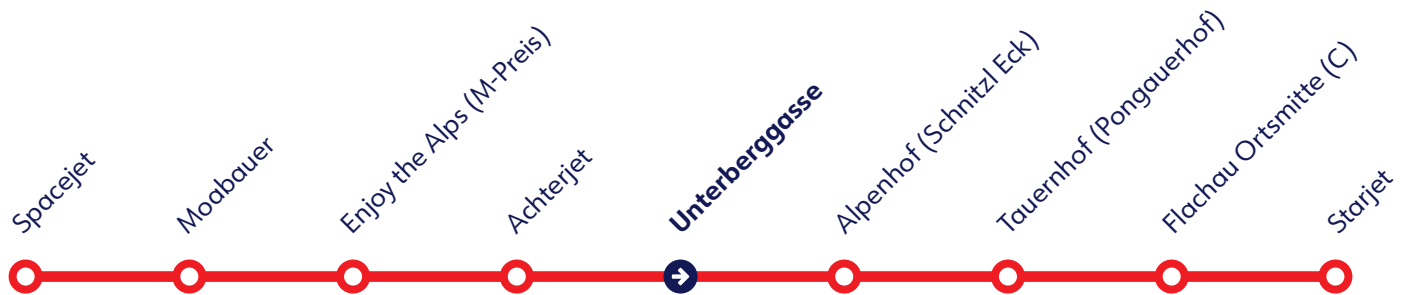

F3

Unterberggasse

Spacejet - Achterjet - Starjet

Abfahrtszeiten *Departure times*

Nebensaison *Off Season*

Taglich *daily*

Stunden <i>Hours</i>	Minuten <i>Minutes</i>	
8	29	59
9	29	59
10	29	59
11	29	59
12	29	59
13	29	59
14	29	59
15	29	59
16	29	59
17	29	50

FFP2 Maskenpflicht

Compulsory use of FFP2 face mask

Betreiber: Snow Space Salzburg, Markt 59, 5602 Wagrain
Ohne Gewahr. Fur versaumte Anschlusse wird nicht gehaftet!

Tel.: +43 (0) 5 9221
www.snow-space.com