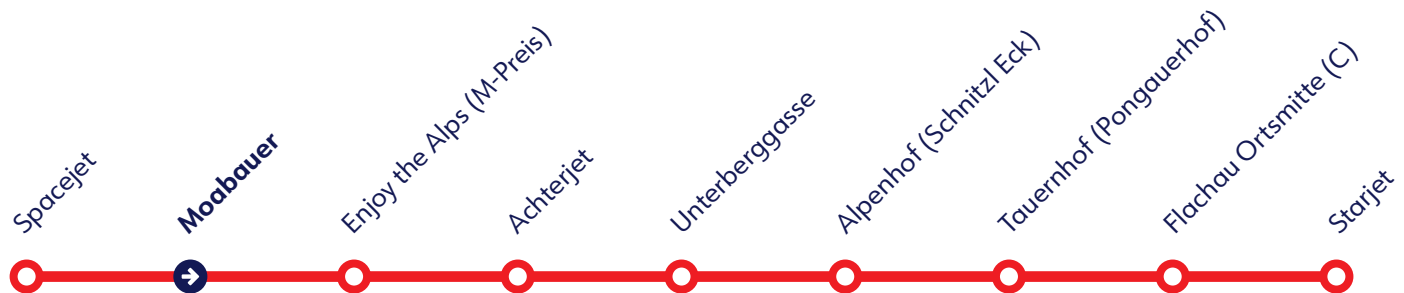

F3

Moabauer

Spacejet - Achterjet - Starjet

Abfahrtszeiten *Departure times*

Nebensaison *Off Season*

Taglich *daily*

Stunden <i>Hours</i>	Minuten <i>Minutes</i>	
8	22	52
9	22	52
10	22	52
11	22	52
12	22	52
13	22	52
14	22	52
15	22	52
16	22	52
17	22	43

FFP2 Maskenpflicht

Compulsory use of FFP2 face mask

Betreiber: Snow Space Salzburg, Markt 59, 5602 Wagrain
Ohne Gewahr. Fur versaumte Anschlusse wird nicht gehaftet!

Tel.: +43 (0) 5 9221
www.snow-space.com