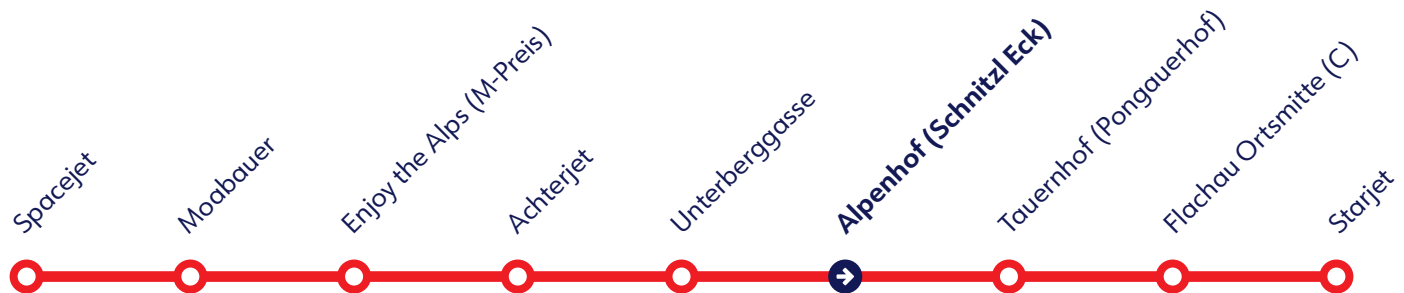

F3

Alpenhof

Spacejet - Achterjet - Starjet

Abfahrtszeiten *Departure times*

Nebensaison *Off Season*

Taglich *daily*

Stunden <i>Hours</i>	Minuten <i>Minutes</i>		
8	30		
9	00	30	
10	00	30	
11	00	30	
12	00	30	
13	00	30	
14	00	30	
15	00	30	
16	00	30	
17	00	30	51

FFP2 Maskenpflicht

Compulsory use of FFP2 face mask

Betreiber: Snow Space Salzburg, Markt 59, 5602 Wagrain
Ohne Gewahr. Fur versaumte Anschlusse wird nicht gehaftet!

Tel.: +43 (0) 5 9221
www.snow-space.com