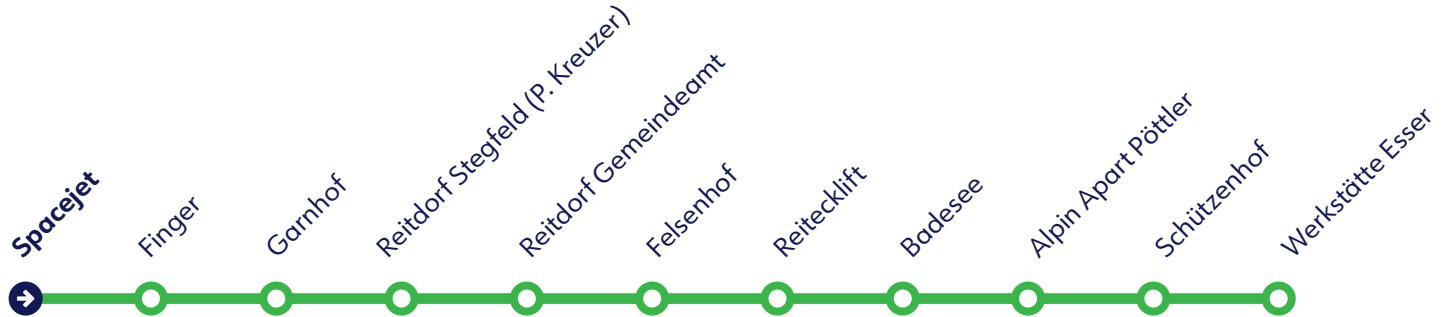

Compulsory use of FFP2 face mask

Betreiber: Snow Space Salzburg, Markt 59, 5602 Wagrain
Ohne Gewähr. Für versäumte Anschlüsse wird nicht gehaftet!

Tel.: +43 (0) 5 9221
www.snow-space.com

R1

Rückfahrt

FFP2 Maskenpflicht

Compulsory use of FFP2 face mask

Betreiber: Snow Space Salzburg, Markt 59, 5602 Wagrain
Ohne Gewähr. Für versäumte Anschlüsse wird nicht gehaftet!

Tel.: +43 (0) 5 9221
www.snow-space.com

Spacejet

Spacejet - Reitdorf

Abfahrtszeiten *Departure times*

Nebensaison *Off Season*

Täglich *daily*

Stunden <i>Hours</i>	Minuten <i>Minutes</i>
15	20
16	20
17	20

FFP2 Maskenpflicht

Compulsory use of FFP2 face mask

Betreiber: Snow Space Salzburg, Markt 59, 5602 Wagrain
Ohne Gewähr. Für versäumte Anschlüsse wird nicht gehaftet!