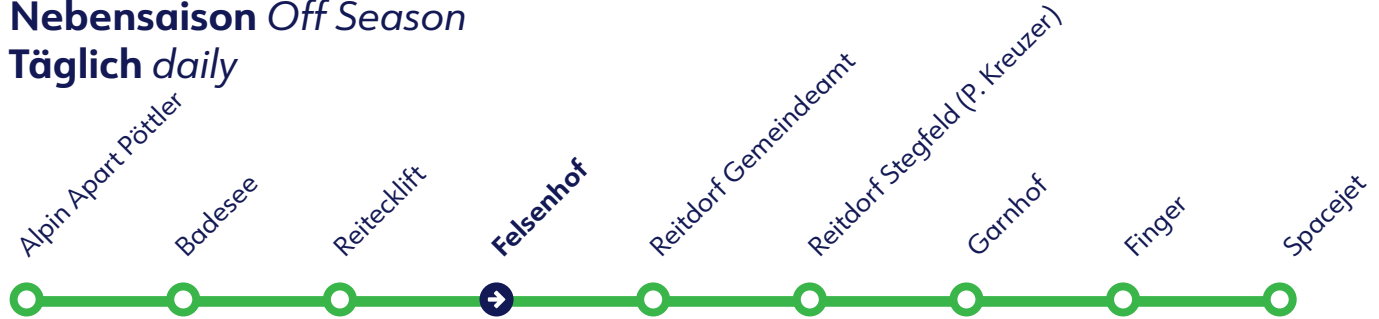

Reitecklift

Abfahrtszeiten *Departure times*

Nebensaison *Off Season*

Täglich *daily*

Reitdorf - Spacejet

Stunden <i>Hours</i>	Minuten <i>Minutes</i>
8	12
9	12
10	12

Spacejet - Reitdorf

Stunden <i>Hours</i>	Minuten <i>Minutes</i>
15	26
16	26
17	26

FFP2 Maskenpflicht
Compulsory use of FFP2 face mask

Betreiber: Snow Space Salzburg, Markt 59, 5602 Wagrain
Ohne Gewähr. Für versäumte Anschlüsse wird nicht gehaftet!

Tel.: +43 (0) 5 9221
www.snow-space.com

Felsenhof

Abfahrtszeiten *Departure times*

Nebensaison *Off Season*

Täglich *daily*

Reitdorf - Spacejet

Stunden <i>Hours</i>	Minuten <i>Minutes</i>
8	12
9	12
10	12

Spacejet - Reitdorf

Stunden <i>Hours</i>	Minuten <i>Minutes</i>
15	25
16	25
17	25