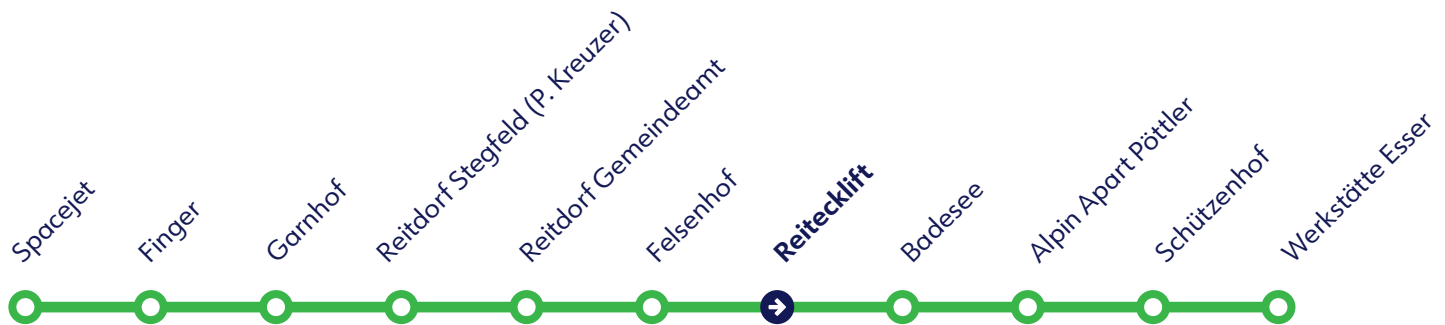

FFP2 Maskenpflicht

Compulsory use of FFP2 face mask

Betreiber: Snow Space Salzburg, Markt 59, 5602 Wagrain
Ohne Gewähr. Für versäumte Anschlüsse wird nicht gehaftet!

Tel.: +43 (0) 5 9221
www.snow-space.com

Reitecklift

Abfahrtszeiten *Departure times*

Nebensaison *Off Season*

Täglich *daily*

Reitdorf - Spacejet

Stunden <i>Hours</i>	Minuten <i>Minutes</i>
8	12
9	12
10	12

Spacejet - Reitdorf

Stunden <i>Hours</i>	Minuten <i>Minutes</i>
15	26
16	26
17	26