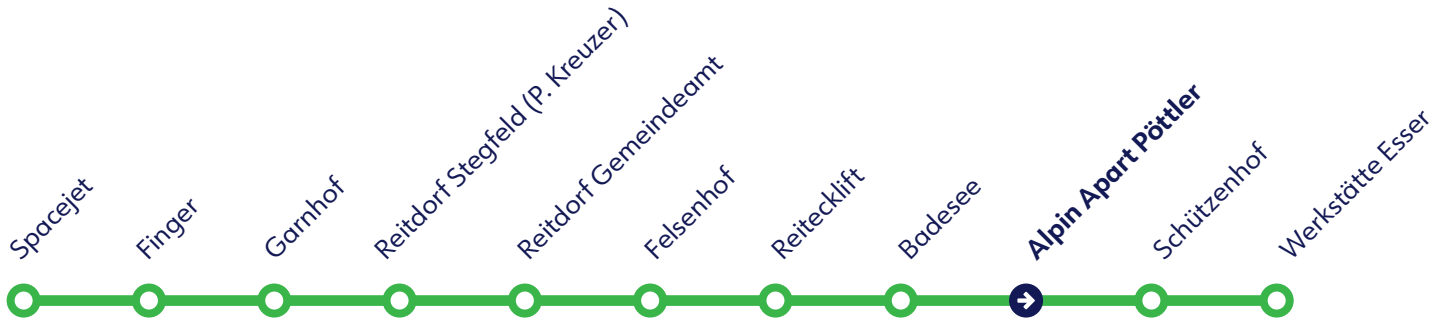

FFP2 Maskenpflicht

Compulsory use of FFP2 face mask

Betreiber: Snow Space Salzburg, Markt 59, 5602 Wagrain
Ohne Gewähr. Für versäumte Anschlüsse wird nicht gehaftet!

Tel.: +43 (0) 5 9221
www.snow-space.com

Spacejet - Reitdorf

Abfahrtszeiten *Departure times*

Nebensaison *Off Season*

Täglich *daily*

Stunden <i>Hours</i>	Minuten <i>Minutes</i>
15	28
16	28
17	28

FFP2 Maskenpflicht

Compulsory use of FFP2 face mask