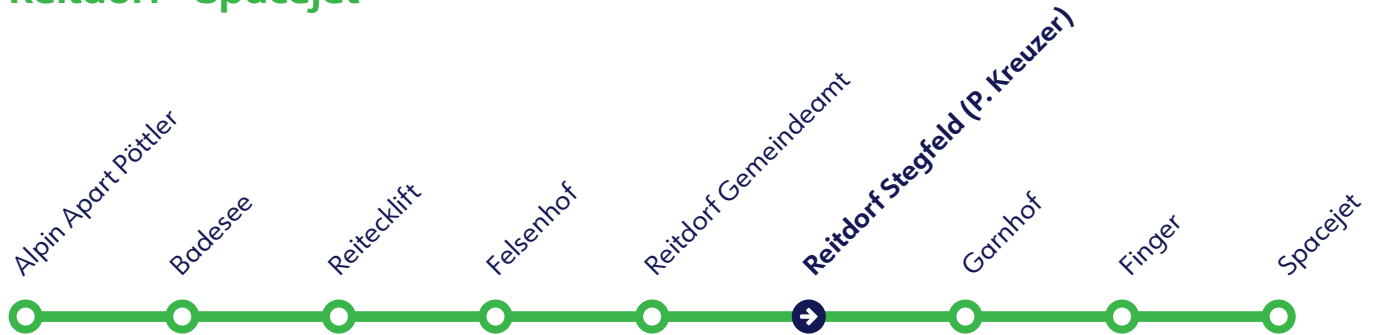

Abfahrtszeiten *Departure times*

Nebensaison *Off Season*

Täglich *daily*

Stunden <i>Hours</i>	Minuten <i>Minutes</i>
8	12
9	12
10	12

FFP2 Maskenpflicht

Compulsory use of FFP2 face mask

Betreiber: Snow Space Salzburg, Markt 59, 5602 Wagrain
Ohne Gewähr. Für versäumte Anschlüsse wird nicht gehaftet!

Tel.: +43 (0) 5 9221
www.snow-space.com

Reitdorf - Spacejet

Abfahrtszeiten *Departure times*

Nebensaison *Off Season*

Täglich *daily*

Stunden <i>Hours</i>	Minuten <i>Minutes</i>
8	13
9	13
10	13

FFP2 Maskenpflicht

Compulsory use of FFP2 face mask

Reitdorf - Spacejet

Abfahrtszeiten *Departure times*

Nebensaison *Off Season*

Täglich *daily*

Stunden <i>Hours</i>	Minuten <i>Minutes</i>
8	14
9	14
10	14

FFP2 Maskenpflicht

Compulsory use of FFP2 face mask