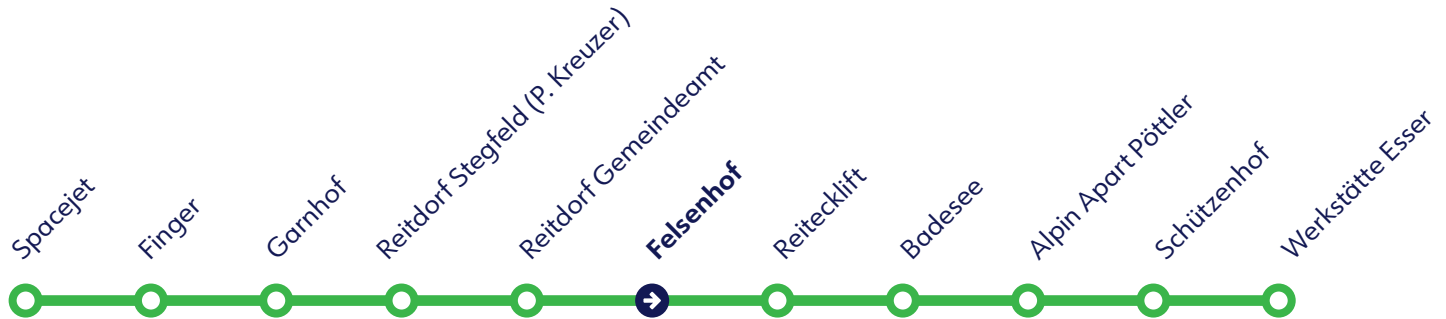

Abfahrtszeiten *Departure times*

Nebensaison *Off Season*

Täglich *daily*

Stunden <i>Hours</i>	Minuten <i>Minutes</i>
15	25
16	25
17	25

FFP2 Maskenpflicht

Compulsory use of FFP2 face mask

Felsenhof

Spacejet - Reitdorf

Abfahrtszeiten *Departure times*

Nebensaison *Off Season*

Täglich *daily*

Stunden <i>Hours</i>	Minuten <i>Minutes</i>
15	25
16	25
17	25

FFP2 Maskenpflicht

Compulsory use of FFP2 face mask

Betreiber: Snow Space Salzburg, Markt 59, 5602 Wagrain
Ohne Gewähr. Für versäumte Anschlüsse wird nicht gehaftet!