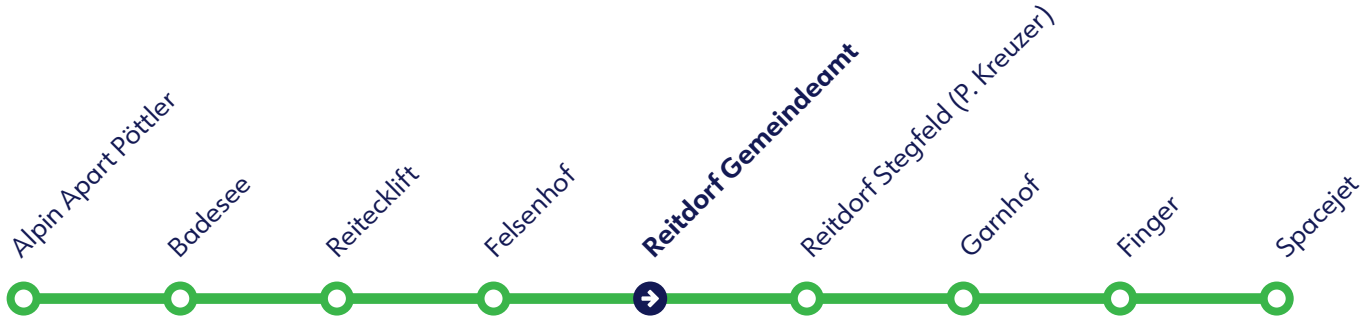

Abfahrtszeiten *Departure times*

Nebensaison *Off Season*

Täglich *daily*

Stunden <i>Hours</i>	Minuten <i>Minutes</i>
8	12
9	12
10	12

FFP2 Maskenpflicht

Compulsory use of FFP2 face mask

Betreiber: Snow Space Salzburg, Markt 59, 5602 Wagrain
Ohne Gewähr. Für versäumte Anschlüsse wird nicht gehaftet!

Tel.: +43 (0) 5 9221
www.snow-space.com

Reitdorf - Spacejet

Abfahrtszeiten *Departure times*

Nebensaison *Off Season*

Täglich *daily*

Stunden <i>Hours</i>	Minuten <i>Minutes</i>
8	13
9	13
10	13

FFP2 Maskenpflicht