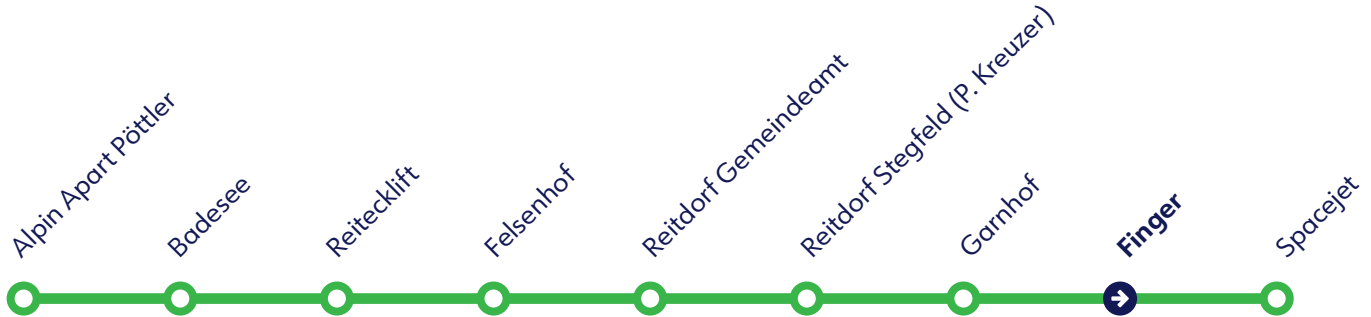

Betreiber: Snow Space Salzburg, Markt 59, 5602 Wagrain
Ohne Gewähr. Für versäumte Anschlüsse wird nicht gehaftet!

Tel.: +43 (0) 5 9221
www.snow-space.com

Finger

Reitdorf - Spacejet

Abfahrtszeiten *Departure times*

Nebensaison *Off Season*

Täglich *daily*

Stunden <i>Hours</i>	Minuten <i>Minutes</i>
8	16
9	16
10	16

FFP2 Maskenpflicht

Compulsory use of FFP2 face mask

Betreiber: Snow Space Salzburg, Markt 59, 5602 Wagrain
Ohne Gewähr. Für versäumte Anschlüsse wird nicht gehaftet!