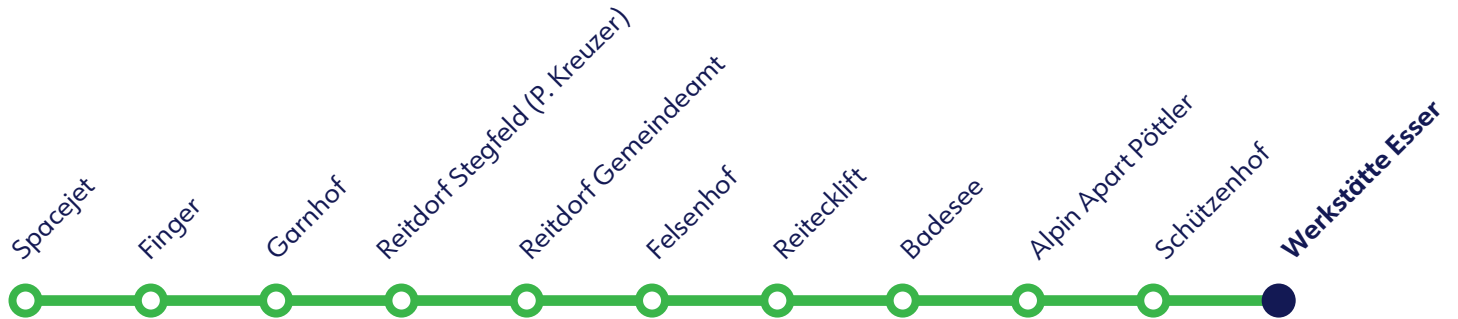

Spacejet - Reitdorf

Abfahrtszeiten *Departure times*

Nebensaison *Off Season*

Täglich *daily*

Stunden <i>Hours</i>	Minuten <i>Minutes</i>
15	29
16	29
17	29

FFP2 Maskenpflicht

Compulsory use of FFP2 face mask