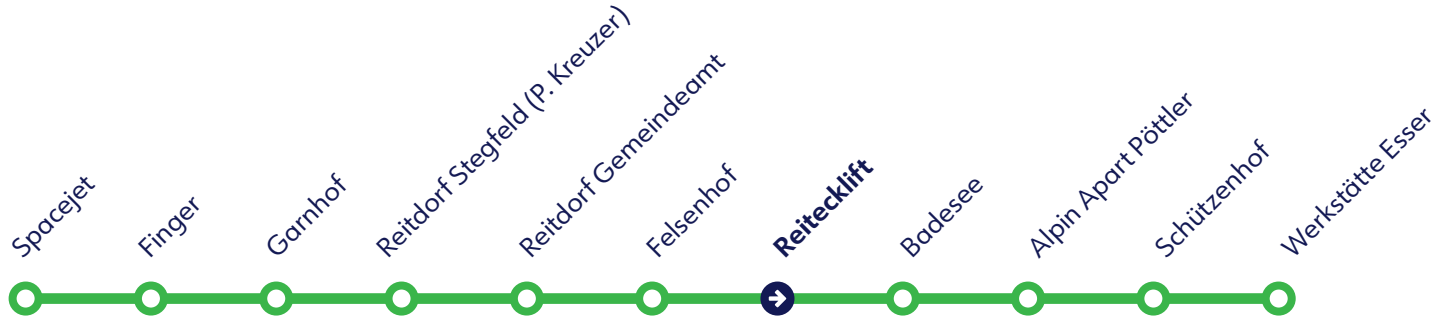

Abfahrtszeiten *Departure times*

Nebensaison *Off Season*

Täglich *daily*

Stunden <i>Hours</i>	Minuten <i>Minutes</i>
15	25
16	25
17	25

FFP2 Maskenpflicht

Compulsory use of FFP2 face mask

Betreiber: Snow Space Salzburg, Markt 59, 5602 Wagrain
Ohne Gewähr. Für versäumte Anschlüsse wird nicht gehaftet!

Tel.: +43 (0) 5 9221
www.snow-space.com

Reiteklift

Spacejet - Reitdorf

Abfahrtszeiten *Departure times*

Nebensaison *Off Season*

Täglich *daily*

Stunden <i>Hours</i>	Minuten <i>Minutes</i>
15	26
16	26
17	26