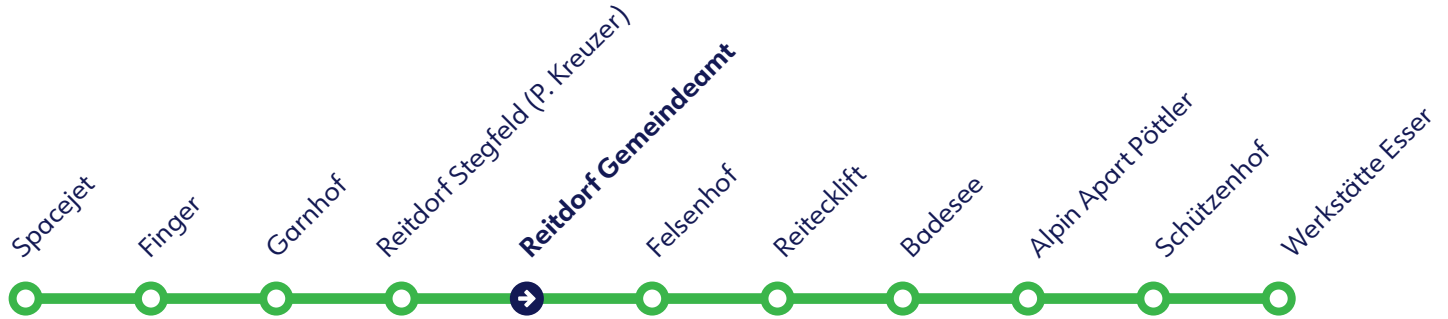

Compulsory use of FFP2 face mask

Betreiber: Snow Space Salzburg, Markt 59, 5602 Wagrain
Ohne Gewähr. Für versäumte Anschlüsse wird nicht gehaftet!

Tel.: +43 (0) 5 9221
www.snow-space.com

Spacejet - Reitdorf

Abfahrtszeiten *Departure times*

Nebensaison *Off Season*

Täglich *daily*

Stunden <i>Hours</i>	Minuten <i>Minutes</i>
15	24
16	24
17	24

FFP2 Maskenpflicht

Compulsory use of FFP2 face mask

Spacejet - Reitdorf