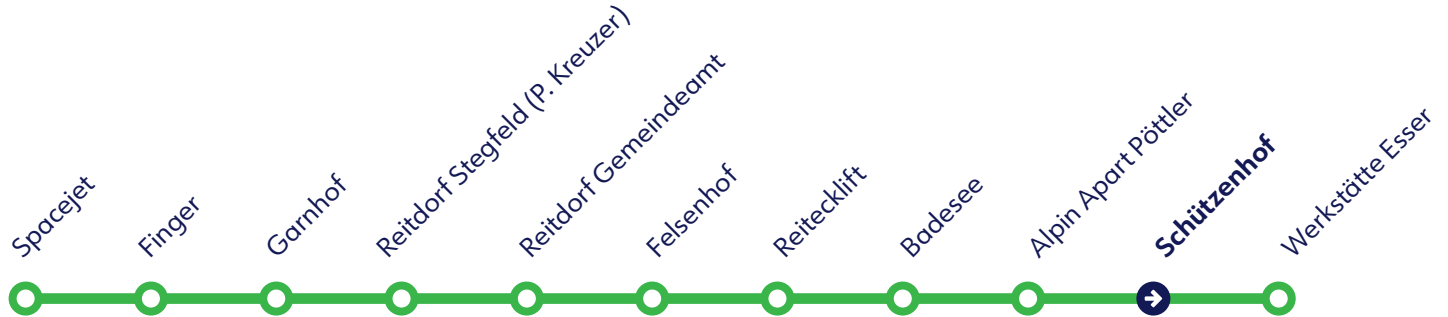

Spacejet - Reitdorf

Abfahrtszeiten *Departure times*

Nebensaison *Off Season*

Täglich *daily*

Stunden <i>Hours</i>	Minuten <i>Minutes</i>
15	29
16	29
17	29

FFP2 Maskenpflicht

Compulsory use of FFP2 face mask