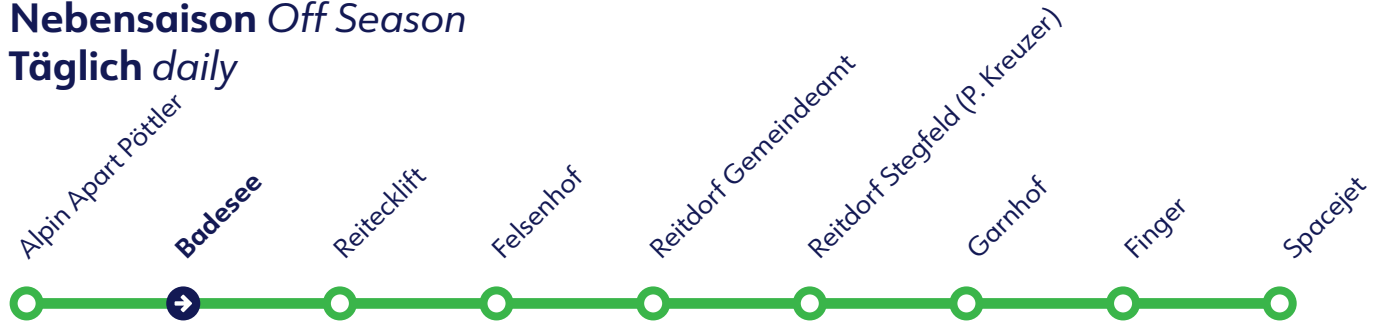

Badesee

Abfahrtszeiten *Departure times*

Nebensaison *Off Season*

Täglich *daily*

Reitdorf - Spacejet

Stunden <i>Hours</i>	Minuten <i>Minutes</i>
8	11
9	11
10	11