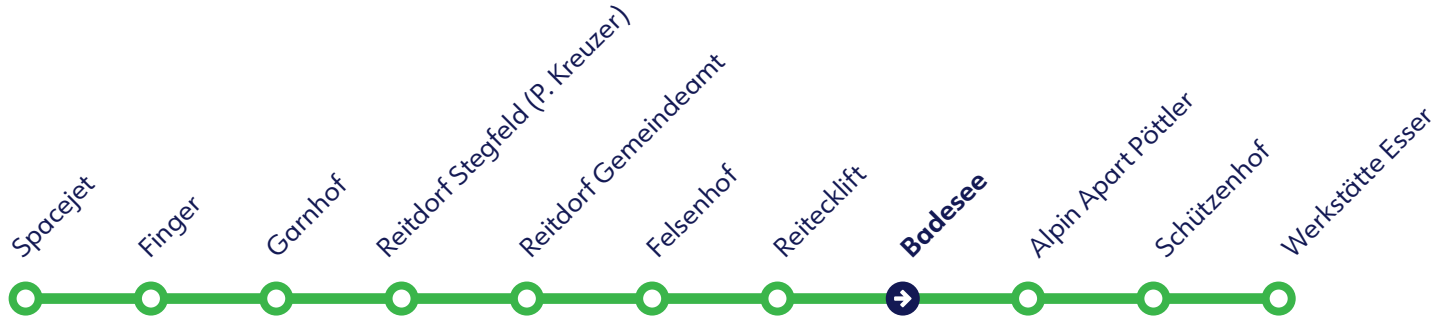

Tel.: +43 (0) 5 9221
www.snow-space.com

Reiteklift

Spacejet - Reitdorf

Abfahrtszeiten *Departure times*

Nebensaison *Off Season*

Täglich *daily*

Stunden <i>Hours</i>	Minuten <i>Minutes</i>
15	26
16	26
17	26

FFP2 Maskenpflicht

Compulsory use of FFP2 face mask

Badesee

Spacejet - Reitdorf

Abfahrtszeiten *Departure times*

Nebensaison *Off Season*

Täglich *daily*

Stunden <i>Hours</i>	Minuten <i>Minutes</i>
15	27
16	27
17	27

FFP2 Maskenpflicht

Compulsory use of FFP2 face mask

Betreiber: Snow Space Salzburg, Markt 59, 5602 Wagrain
Ohne Gewähr. Für versäumte Anschlüsse wird nicht gehaftet!

Tel.: +43 (0) 5 9221
www.snow-space.com