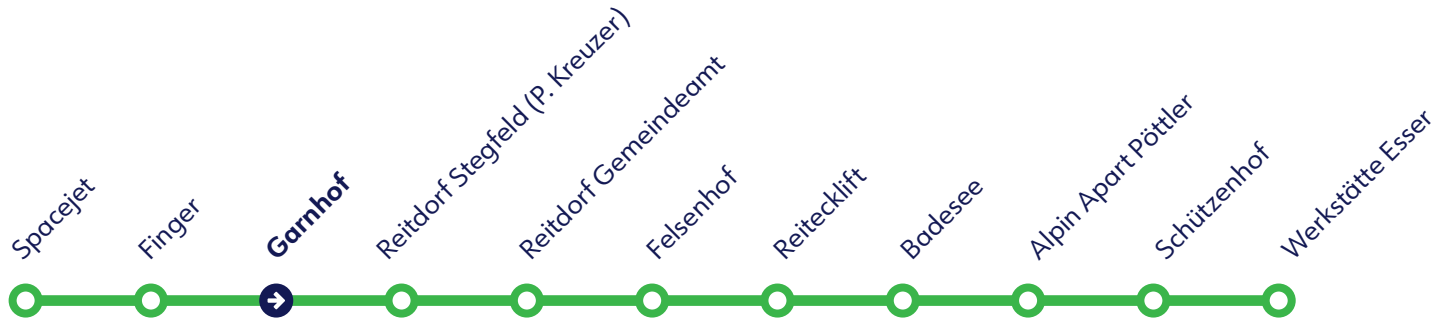

Abfahrtszeiten *Departure times*

Nebensaison *Off Season*

Täglich *daily*

Stunden <i>Hours</i>	Minuten <i>Minutes</i>
15	20
16	20
17	20

FFP2 Maskenpflicht

Compulsory use of FFP2 face mask

Betreiber: Snow Space Salzburg, Markt 59, 5602 Wagrain
Ohne Gewähr. Für versäumte Anschlüsse wird nicht gehaftet!

Tel.: +43 (0) 5 9221
www.snow-space.com

Finger

Spacejet - Reitdorf

Abfahrtszeiten *Departure times*

Nebensaison *Off Season*

Täglich *daily*

Stunden <i>Hours</i>	Minuten <i>Minutes</i>
15	22
16	22
17	22

FFP2 Maskenpflicht

Compulsory use of FFP2 face mask

Garnhof

Spacejet - Reitdorf

Abfahrtszeiten *Departure times*

Nebensaison *Off Season*

Täglich *daily*

Stunden <i>Hours</i>	Minuten <i>Minutes</i>
15	23
16	23
17	23

FFP2 Maskenpflicht