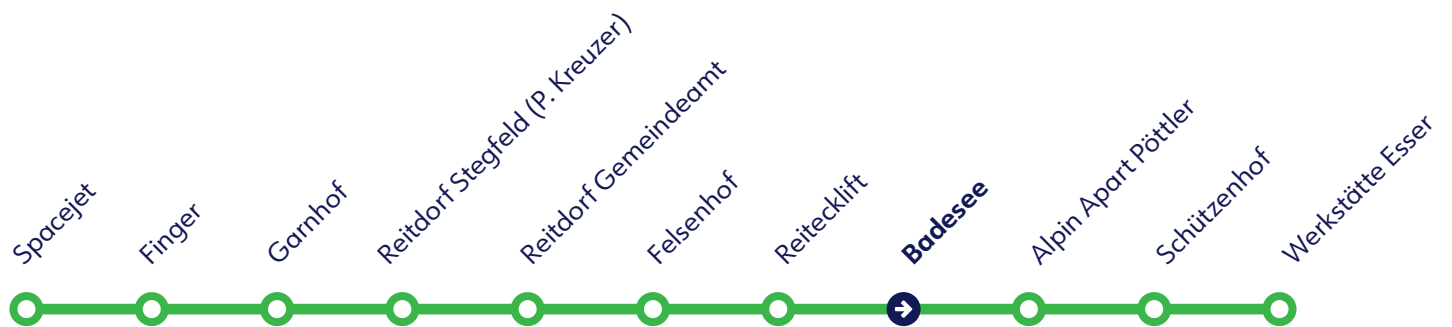

R1

Hin- und Rückfahrt 2 in 1

FFP2 Maskenpflicht

Compulsory use of FFP2 face mask

Betreiber: Snow Space Salzburg, Markt 59, 5602 Wagrain
Ohne Gewähr. Für versäumte Anschlüsse wird nicht gehaftet!

Tel.: +43 (0) 5 9221
www.snow-space.com

Badesee

Abfahrtszeiten *Departure times*

Nebensaison *Off Season*

Täglich *daily*

Reitdorf - Spacejet

Stunden <i>Hours</i>	Minuten <i>Minutes</i>
8	11
9	11
10	11

Spacejet - Reitdorf

Stunden <i>Hours</i>	Minuten <i>Minutes</i>
15	27
16	27
17	27

FFP2 Maskenpflicht

Compulsory use of FFP2 face mask

Betreiber: Snow Space Salzburg, Markt 59, 5602 Wagrain
Ohne Gewähr. Für versäumte Anschlüsse wird nicht gehaftet!

Tel.: +43 (0) 5 9221
www.snow-space.com

Reitecklift

Abfahrtszeiten *Departure times*

Nebensaison *Off Season*

Täglich *daily*

Reitdorf - Spacejet

Stunden <i>Hours</i>	Minuten <i>Minutes</i>
8	12
9	12
10	12

Spacejet - Reitdorf

Stunden <i>Hours</i>	Minuten <i>Minutes</i>
15	26
16	26
17	26