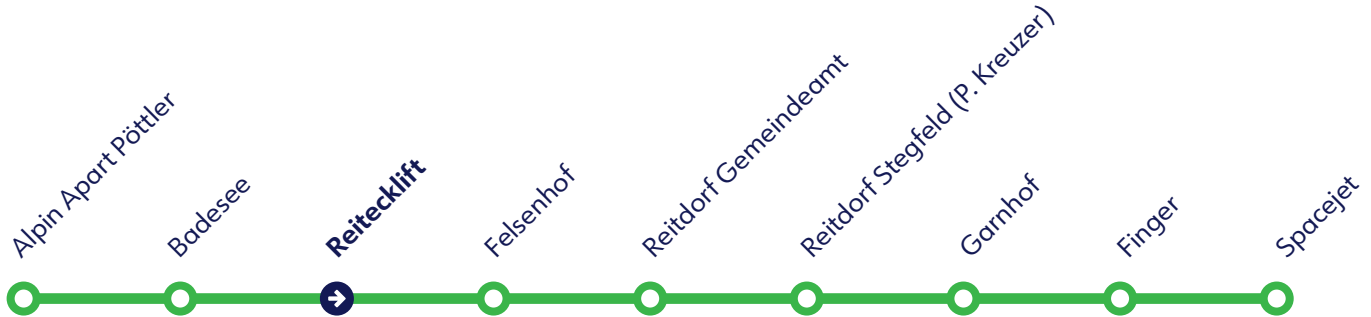

Reitdorf - Spacejet

Abfahrtszeiten *Departure times*

Nebensaison *Off Season*

Täglich *daily*

Stunden <i>Hours</i>	Minuten <i>Minutes</i>
8	11
9	11
10	11

FFP2 Maskenpflicht

Compulsory use of FFP2 face mask

Betreiber: Snow Space Salzburg, Markt 59, 5602 Wagrain
Ohne Gewähr. Für versäumte Anschlüsse wird nicht gehaftet!

Tel.: +43 (0) 5 9221
www.snow-space.com

Reitecklift

Reitdorf - Spacejet

Abfahrtszeiten *Departure times*

Nebensaison *Off Season*

Täglich *daily*

Stunden <i>Hours</i>	Minuten <i>Minutes</i>
8	12
9	12
10	12

FFP2 Maskenpflicht