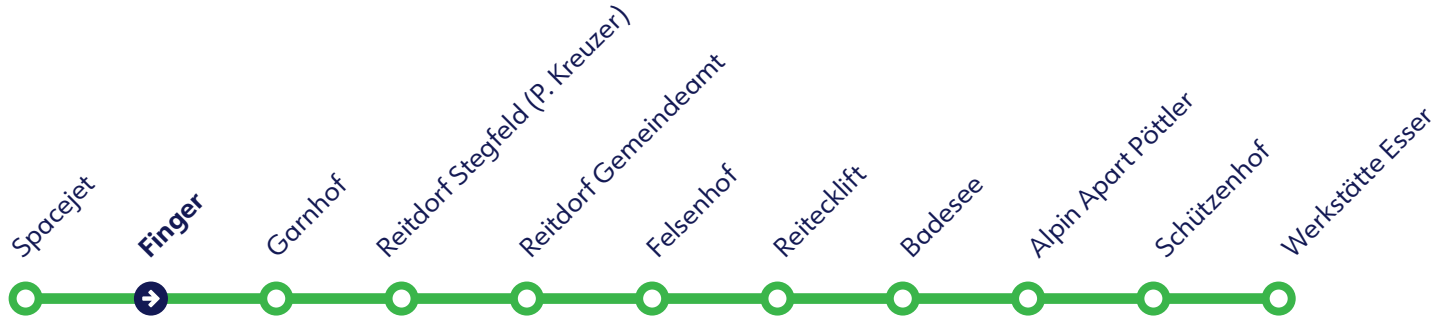

Compulsory use of FFP2 face mask

Betreiber: Snow Space Salzburg, Markt 59, 5602 Wagrain
Ohne Gewähr. Für versäumte Anschlüsse wird nicht gehaftet!

Tel.: +43 (0) 5 9221
www.snow-space.com

Spacejet

Spacejet - Reitdorf

Abfahrtszeiten *Departure times*

Nebensaison *Off Season*

Täglich *daily*

Stunden <i>Hours</i>	Minuten <i>Minutes</i>
15	20
16	20
17	20

FFP2 Maskenpflicht

Compulsory use of FFP2 face mask

Betreiber: Snow Space Salzburg, Markt 59, 5602 Wagrain
Ohne Gewähr. Für versäumte Anschlüsse wird nicht gehaftet!

Tel.: +43 (0) 5 9221
www.snow-space.com

Finger

Spacejet - Reitdorf

Abfahrtszeiten *Departure times*

Nebensaison *Off Season*

Täglich *daily*

Stunden <i>Hours</i>	Minuten <i>Minutes</i>
15	22
16	22
17	22

FFP2 Maskenpflicht