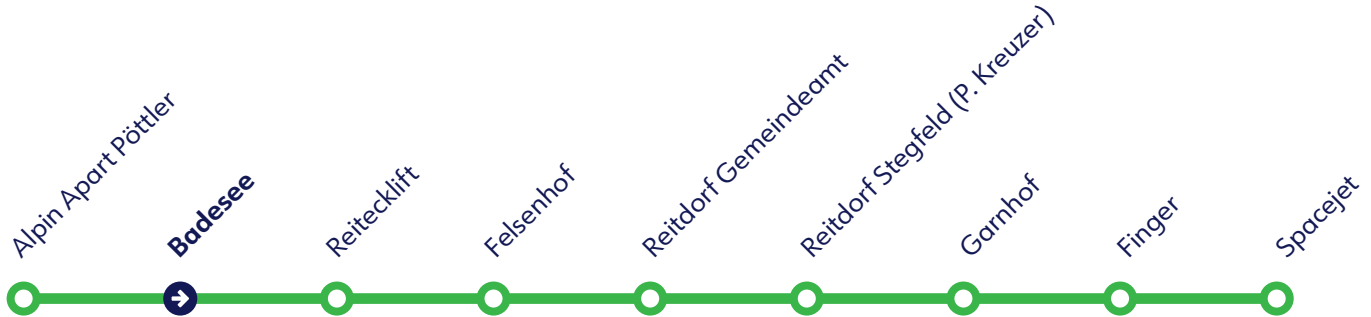

Reitdorf - Spacejet

Abfahrtszeiten *Departure times*

Nebensaison *Off Season*

Täglich *daily*

Stunden <i>Hours</i>	Minuten <i>Minutes</i>
8	10
9	10
10	10

FFP2 Maskenpflicht

Compulsory use of FFP2 face mask

Badesee

Reitdorf - Spacejet

Abfahrtszeiten *Departure times*

Nebensaison *Off Season*

Täglich *daily*

Stunden <i>Hours</i>	Minuten <i>Minutes</i>
8	11
9	11
10	11

FFP2 Maskenpflicht

Compulsory use of FFP2 face mask

Betreiber: Snow Space Salzburg, Markt 59, 5602 Wagrain
Ohne Gewähr. Für versäumte Anschlüsse wird nicht gehaftet!