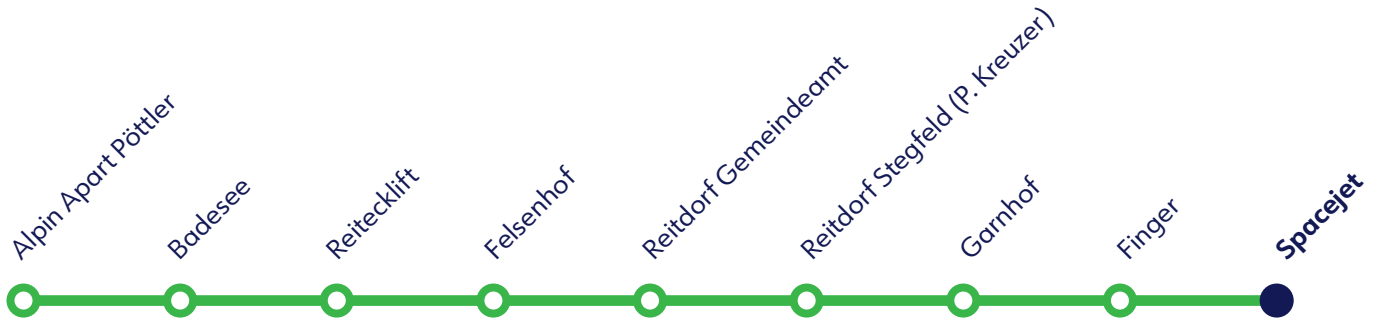

Betreiber: Snow Space Salzburg, Markt 59, 5602 Wagrain
Ohne Gewähr. Für versäumte Anschlüsse wird nicht gehaftet!

Tel.: +43 (0) 5 9221
www.snow-space.com

Finger

Reitdorf - Spacejet

Abfahrtszeiten *Departure times*

Nebensaison *Off Season*

Täglich *daily*

Stunden <i>Hours</i>	Minuten <i>Minutes</i>
8	16
9	16
10	16

FFP2 Maskenpflicht

Compulsory use of FFP2 face mask

Betreiber: Snow Space Salzburg, Markt 59, 5602 Wagrain
Ohne Gewähr. Für versäumte Anschlüsse wird nicht gehaftet!

Tel.: +43 (0) 5 9221
www.snow-space.com

Spacejet

Reitdorf - Spacejet

Abfahrtszeiten *Departure times*

Nebensaison *Off Season*

Täglich *daily*

Stunden <i>Hours</i>	Minuten <i>Minutes</i>
8	18
9	18
10	18

FFP2 Maskenpflicht