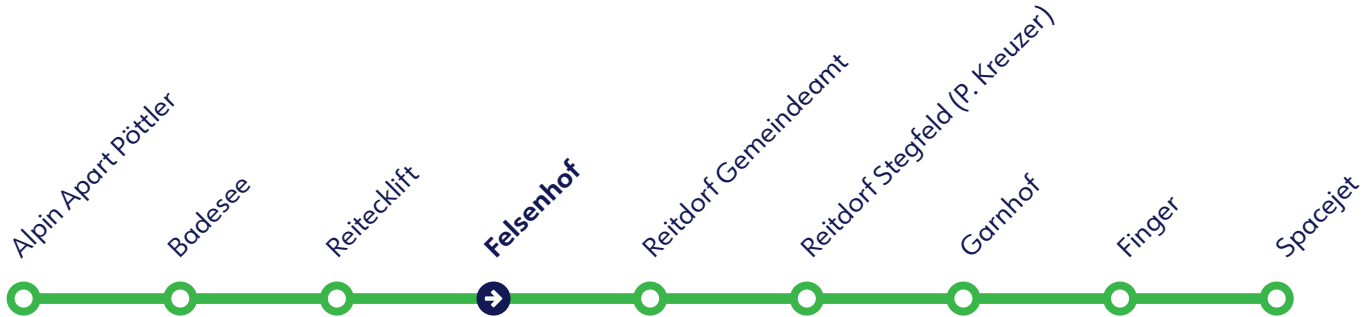

Compulsory use of FFP2 face mask

Betreiber: Snow Space Salzburg, Markt 59, 5602 Wagrain
Ohne Gewähr. Für versäumte Anschlüsse wird nicht gehaftet!

Tel.: +43 (0) 5 9221
www.snow-space.com

Felsenhof

Reitdorf - Spacejet

Abfahrtszeiten *Departure times*

Nebensaison *Off Season*

Täglich *daily*

Stunden <i>Hours</i>	Minuten <i>Minutes</i>
8	12
9	12
10	12

FFP2 Maskenpflicht

Compulsory use of FFP2 face mask

Betreiber: Snow Space Salzburg, Markt 59, 5602 Wagrain
Ohne Gewähr. Für versäumte Anschlüsse wird nicht gehaftet!