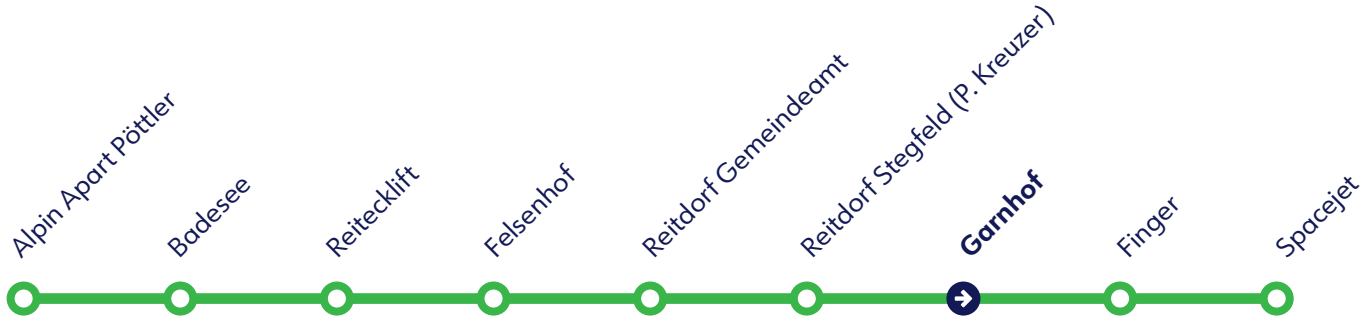

Compulsory use of FFP2 face mask

Reitdorf - Spacejet

Abfahrtszeiten *Departure times*

Nebensaison *Off Season*

Täglich *daily*

Stunden <i>Hours</i>	Minuten <i>Minutes</i>
8	14
9	14
10	14

FFP2 Maskenpflicht

Compulsory use of FFP2 face mask

Garnhof

Reitdorf - Spacejet

Abfahrtszeiten *Departure times*

Nebensaison *Off Season*

Täglich *daily*

Stunden <i>Hours</i>	Minuten <i>Minutes</i>
8	15
9	15
10	15

FFP2 Maskenpflicht

Compulsory use of FFP2 face mask

Betreiber: Snow Space Salzburg, Markt 59, 5602 Wagrain
Ohne Gewähr. Für versäumte Anschlüsse wird nicht gehaftet!

Tel.: +43 (0) 5 9221
www.snow-space.com

Finger

Reitdorf - Spacejet

Abfahrtszeiten *Departure times*