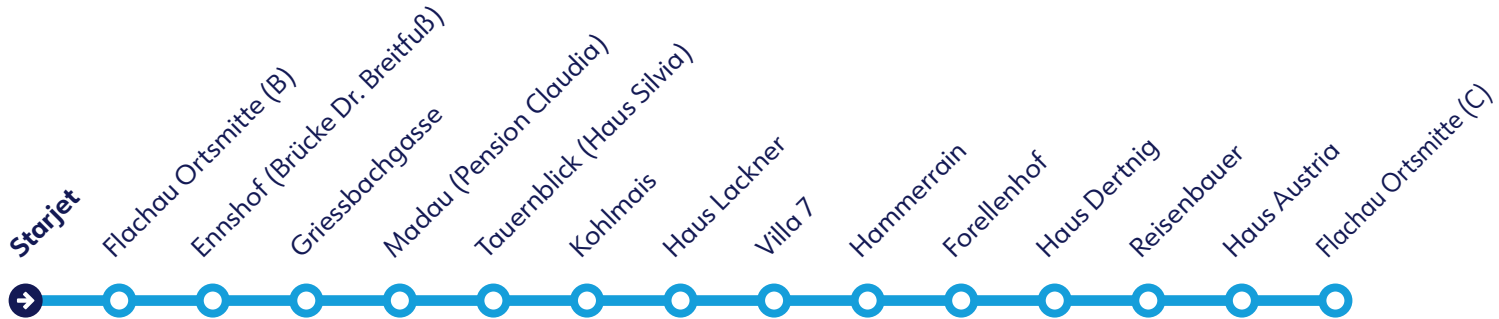

F1

Flachau Ortsrunde *Village Loop*

---

# Vormittag

**FFP2 Maskenpflicht**

*Compulsory use of FFP2 face mask*

Betreiber: Snow Space Salzburg, Markt 59, 5602 Wagrain  
Ohne Gewähr. Für versäumte Anschlüsse wird nicht gehaftet!

Tel.: +43 (0) 5 9221  
[www.snow-space.com](http://www.snow-space.com)

## Flachau Ortsrunde *Village Loop*