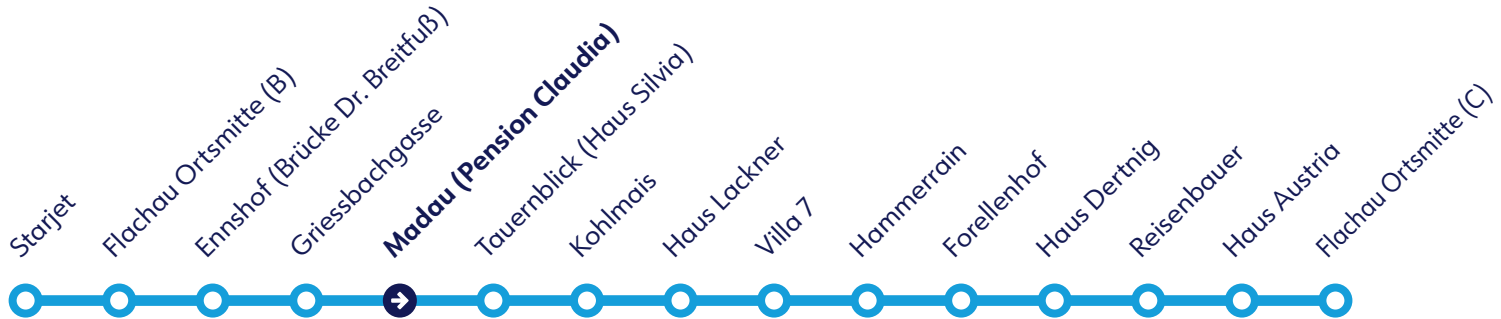

F1

Madau

Flachau Ortsrunde *Village Loop*

Abfahrtszeiten *Departure times*

Nebensaison *Off Season*

Täglich *daily*

Stunden <i>Hours</i>	Minuten <i>Minutes</i>
8	07 37
9	07 39
10	09 39
11	09 39
12	09 39

FFP2 Maskenpflicht

Compulsory use of FFP2 face mask

Betreiber: Snow Space Salzburg, Markt 59, 5602 Wagrain
Ohne Gewähr. Für versäumte Anschlüsse wird nicht gehaftet!

Tel.: +43 (0) 5 9221
www.snow-space.com