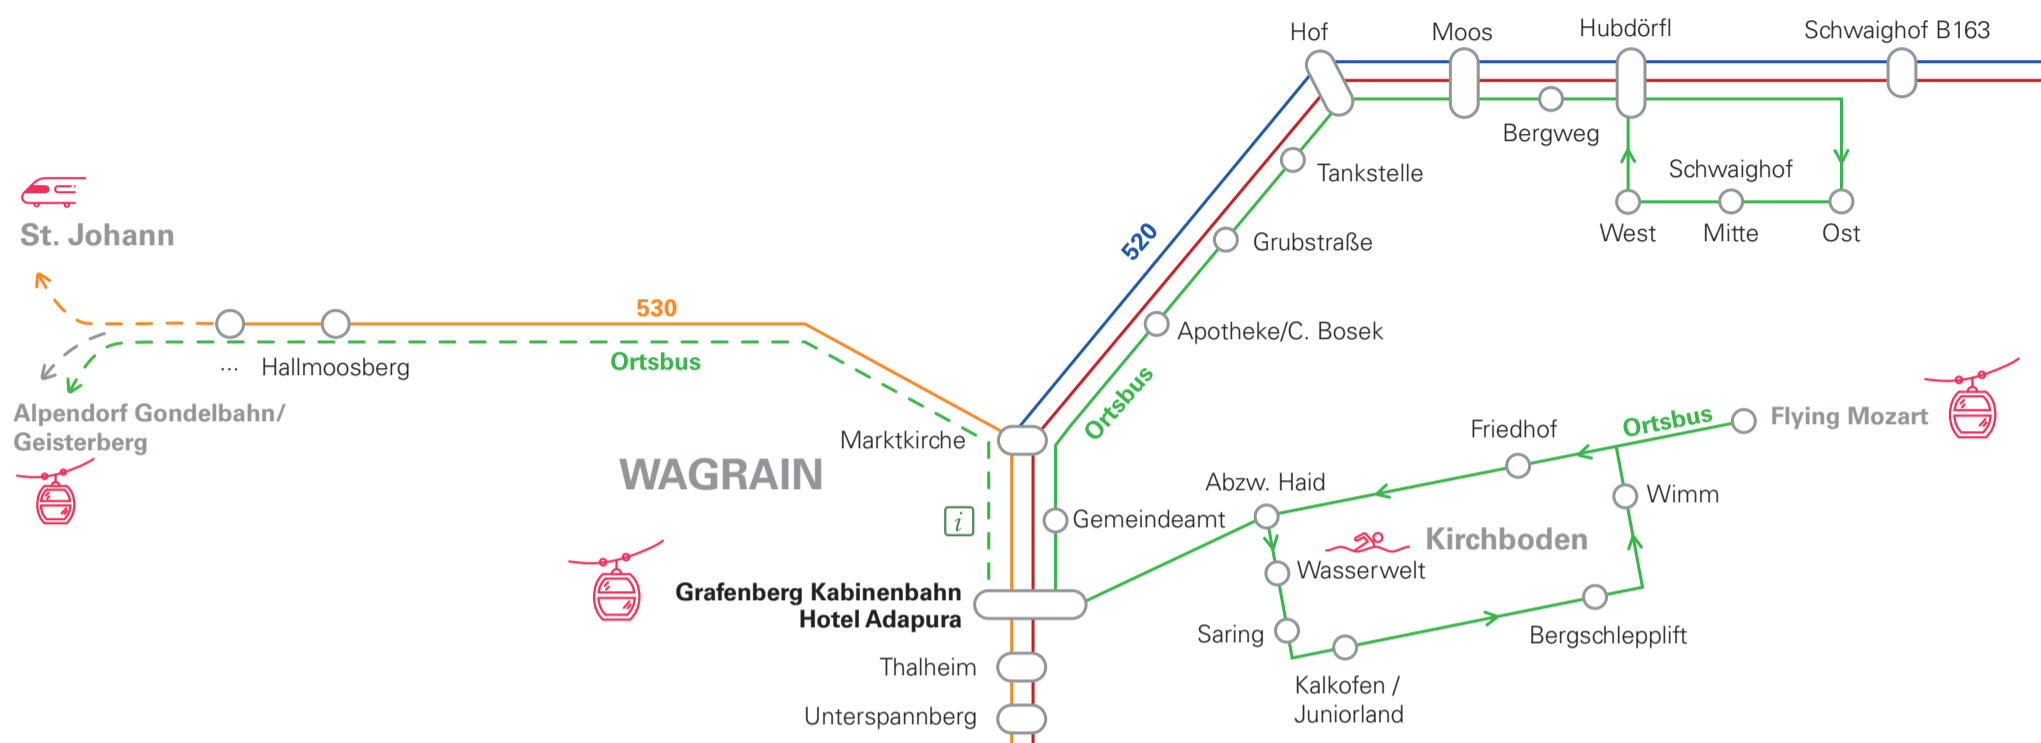

Ortsbus

Sonderfahrt Alpendorf Gondelbahn/ Geisterberg

Flying Mozart	Grafenberg Hotel Adapura	Alpendorf Gondelbahn/ Geisterberg
8:20	8:48	9:13
10:29	10:57	11:22
14:56	15:24	15:49
16:26	16:54	17:19

Alpendorf Gondelbahn/ Geisterberg	Grafenberg Hotel Adapura	Flying Mozart
9:13	9:38	9:46
11:22	11:47	11:55
15:49	16:14	16:22
17:19	17:44	17:52

Hauptsaison Main Season

Täglich von 04.07. bis 13.09.2026 daily from 04.07. until 13.09.2026